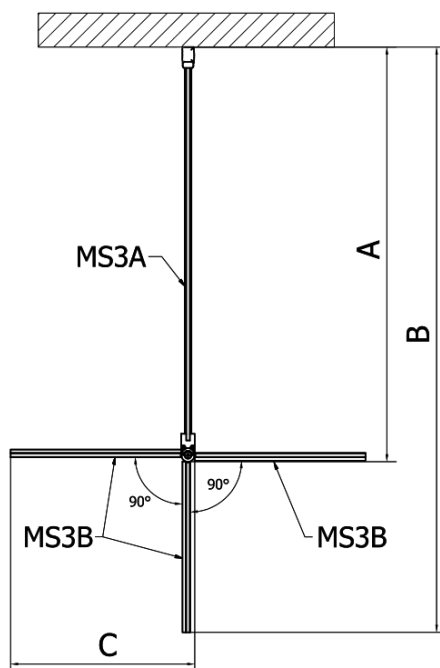

MODULAR SHOWER prídavný otočný panel na inštaláciu na stenu modulu 3, 600 mm

Objednací kód: MS3B-60

Základné informácie

Značka: Polysan
Séria: MODULAR SHOWER

Rozmery

Šírka: 600 mm
Výška: 2000 mm

Vlastnosti

Tvar: Tvar L otočná
Typ výplne: Číre sklo
Úprava skla: Antidrop
Hrúbka skla: 8 mm
Hmotnosť / ks: 29.0 kg
Balenie: 1 ks
Záruka: 2 roky

Náhradné diely

Spodné tesnenie pre otočné sklo 8 mm, 600mm (Objednací kód: NDMS3B)

MODULAR SHOWER prídavný otočný panel na inštaláciu na stenu modulu 3, 600 mm

Technický list

MS3A-L,R	MS3B-L,R	A	B	C
MS3A-70	MS3B-30	675-695	975-995	330
MS3A-80	MS3B-30	775-795	1075-1095	330
MS3A-90	MS3B-30	875-895	1175-1195	330
MS3A-100	MS3B-30	975-995	1275-1295	330
MS3A-120	MS3B-30	1175-1195	1475-1495	330
MS3A-70	MS3B-40	675-695	1075-1095	430
MS3A-80	MS3B-40	775-795	1175-1195	430
MS3A-90	MS3B-40	875-895	1275-1295	430
MS3A-100	MS3B-40	975-995	1375-1395	430
MS3A-120	MS3B-40	1175-1195	1575-1595	430
MS3A-70	MS3B-50	675-695	1175-1195	530
MS3A-80	MS3B-50	775-795	1275-1295	530
MS3A-90	MS3B-50	875-895	1375-1395	530
MS3A-100	MS3B-50	975-995	1475-1495	530
MS3A-120	MS3B-50	1175-1195	1675-1695	530
MS3A-70	MS3B-60	675-695	1275-1295	630
MS3A-80	MS3B-60	775-795	1375-1395	630
MS3A-90	MS3B-60	875-895	1475-1495	630
MS3A-100	MS3B-60	975-995	1575-1595	630
MS3A-120	MS3B-60	1175-1195	1775-1795	630