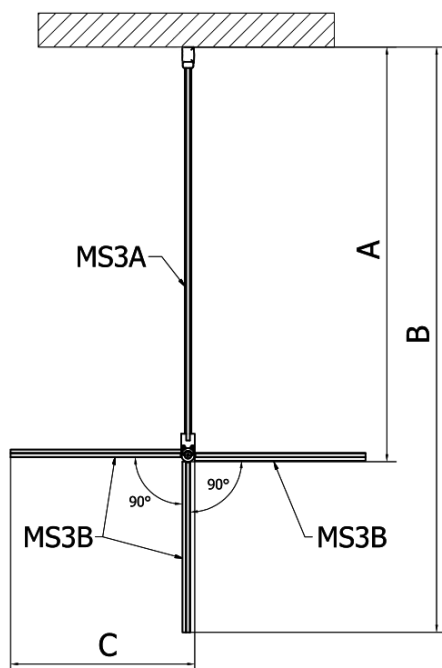

MODULAR SHOWER prídavný otočný panel na inštaláciu na stenu modulu 3, 600 mm

Objednací kód: MS3B-60

Základné informácie

Značka: Polysan
Séria: MODULAR SHOWER

Rozmery

Šírka: 600 mm
Výška: 2000 mm

Vlastnosti

Tvar: Tvar L otočná
Typ výplne: Číre sklo
Úprava skla: Antidrop
Hrúbka skla: 8 mm
Hmotnosť / ks: 29.0 kg
Balenie: 1 ks
Záruka: 2 roky

Náhradné diely

MS3 náhradné spodné tesnenie dverí, 600mm (Objednací kód: NDMS3B)

MODULAR SHOWER prídavný otočný panel na inštaláciu na stenu modulu 3, 600 mm

Technický list

MS3A-L,R	MS3B-L,R	A	B	C
MS3A-70	MS3B-30	675-695	975-995	330
MS3A-80	MS3B-30	775-795	1075-1095	330
MS3A-90	MS3B-30	875-895	1175-1195	330
MS3A-100	MS3B-30	975-995	1275-1295	330
MS3A-120	MS3B-30	1175-1195	1475-1495	330
MS3A-70	MS3B-40	675-695	1075-1095	430
MS3A-80	MS3B-40	775-795	1175-1195	430
MS3A-90	MS3B-40	875-895	1275-1295	430
MS3A-100	MS3B-40	975-995	1375-1395	430
MS3A-120	MS3B-40	1175-1195	1575-1595	430
MS3A-70	MS3B-50	675-695	1175-1195	530
MS3A-80	MS3B-50	775-795	1275-1295	530
MS3A-90	MS3B-50	875-895	1375-1395	530
MS3A-100	MS3B-50	975-995	1475-1495	530
MS3A-120	MS3B-50	1175-1195	1675-1695	530
MS3A-70	MS3B-60	675-695	1275-1295	630
MS3A-80	MS3B-60	775-795	1375-1395	630
MS3A-90	MS3B-60	875-895	1475-1495	630
MS3A-100	MS3B-60	975-995	1575-1595	630
MS3A-120	MS3B-60	1175-1195	1775-1795	630