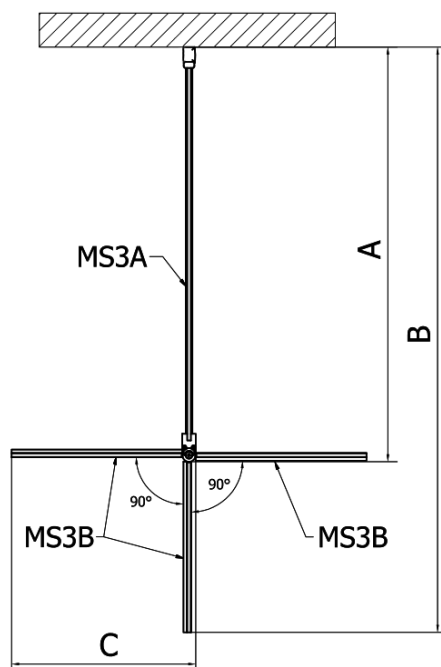

MODULAR SHOWER prídavný otočný panel na inštaláciu na stenu modulu 3, 600 mm

Objednací kód: MS3B-60

Rozmery

Šírka: 600 mm
Výška: 2000 mm

Vlastnosti

Záruka: 2 roky

Technický list

MS3A-L,R	MS3B-L,R	A	B	C
MS3A-70	MS3B-30	675-695	975-995	330
MS3A-80	MS3B-30	775-795	1075-1095	330
MS3A-90	MS3B-30	875-895	1175-1195	330
MS3A-100	MS3B-30	975-995	1275-1295	330
MS3A-120	MS3B-30	1175-1195	1475-1495	330
MS3A-70	MS3B-40	675-695	1075-1095	430
MS3A-80	MS3B-40	775-795	1175-1195	430
MS3A-90	MS3B-40	875-895	1275-1295	430
MS3A-100	MS3B-40	975-995	1375-1395	430
MS3A-120	MS3B-40	1175-1195	1575-1595	430
MS3A-70	MS3B-50	675-695	1175-1195	530
MS3A-80	MS3B-50	775-795	1275-1295	530
MS3A-90	MS3B-50	875-895	1375-1395	530
MS3A-100	MS3B-50	975-995	1475-1495	530
MS3A-120	MS3B-50	1175-1195	1675-1695	530
MS3A-70	MS3B-60	675-695	1275-1295	630
MS3A-80	MS3B-60	775-795	1375-1395	630
MS3A-90	MS3B-60	875-895	1475-1495	630
MS3A-100	MS3B-60	975-995	1575-1595	630
MS3A-120	MS3B-60	1175-1195	1775-1795	630