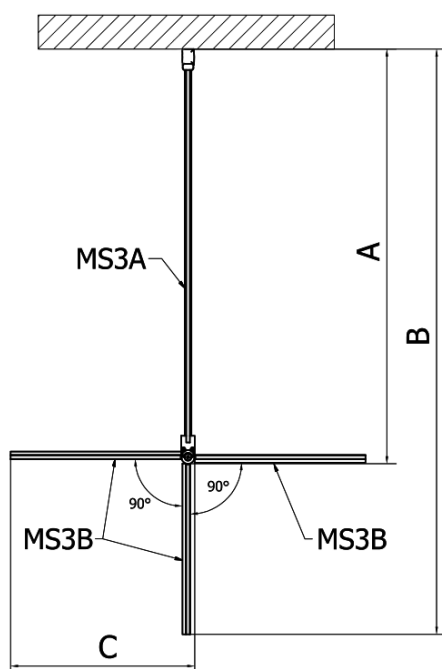

MODULAR SHOWER prídavný otočný panel na inštaláciu na stenu modulu 3, 600 mm

Objednací kód: MS3B-60

Rozmery

Šírka: 600 mm
Výška: 2000 mm

Vlastnosti

Záruka: 2 roky

Technický list

MS3A-L,R	MS3B-L,R	A	B	C
MS3A-70	MS3B-30	675-695	975-995	330
MS3A-80	MS3B-30	775-795	1075-1095	330
MS3A-90	MS3B-30	875-895	1175-1195	330
MS3A-100	MS3B-30	975-995	1275-1295	330
MS3A-120	MS3B-30	1175-1195	1475-1495	330
MS3A-70	MS3B-40	675-695	1075-1095	430
MS3A-80	MS3B-40	775-795	1175-1195	430
MS3A-90	MS3B-40	875-895	1275-1295	430
MS3A-100	MS3B-40	975-995	1375-1395	430
MS3A-120	MS3B-40	1175-1195	1575-1595	430
MS3A-70	MS3B-50	675-695	1175-1195	530
MS3A-80	MS3B-50	775-795	1275-1295	530
MS3A-90	MS3B-50	875-895	1375-1395	530
MS3A-100	MS3B-50	975-995	1475-1495	530
MS3A-120	MS3B-50	1175-1195	1675-1695	530
MS3A-70	MS3B-60	675-695	1275-1295	630
MS3A-80	MS3B-60	775-795	1375-1395	630
MS3A-90	MS3B-60	875-895	1475-1495	630
MS3A-100	MS3B-60	975-995	1575-1595	630
MS3A-120	MS3B-60	1175-1195	1775-1795	630

MODULAR SHOWER prídavný otočný panel na
inštaláciu na stenu modulu 3, 600 mm

MS3B-60L

MS3B-60R