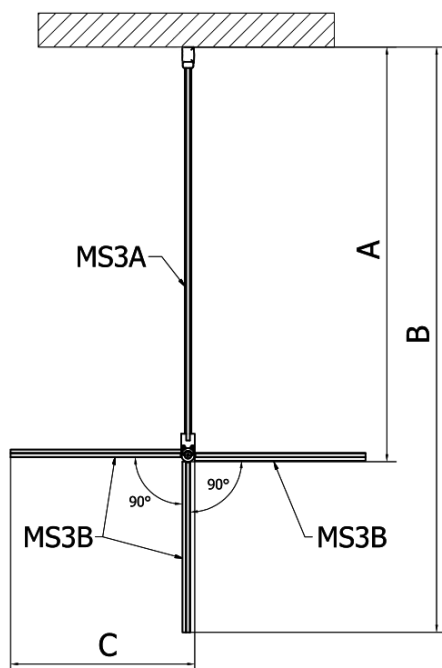

MODULAR SHOWER prídavný otočný panel na inštaláciu na stenu modulu 3, 500 mm

Objednací kód: MS3B-50

Základné informácie

Značka: Polysan
Séria: MODULAR SHOWER

Rozmery

Šírka: 500 mm
Výška: 2000 mm

Vlastnosti

Tvar: Tvar L otočná
Typ výplne: Číre sklo
Úprava skla: Antidrop
Hrúbka skla: 8 mm
Hmotnosť / ks: 25.0 kg
Balenie: 1 ks
Záruka: 2 roky

Náhradné diely

MS3 náhradné spodné tesnenie dverí, 600mm (Objednací kód: NDMS3B)

MODULAR SHOWER prídavný otočný panel na inštaláciu na stenu modulu 3, 500 mm

Technický list

MS3A-L,R	MS3B-L,R	A	B	C
MS3A-70	MS3B-30	675-695	975-995	330
MS3A-80	MS3B-30	775-795	1075-1095	330
MS3A-90	MS3B-30	875-895	1175-1195	330
MS3A-100	MS3B-30	975-995	1275-1295	330
MS3A-120	MS3B-30	1175-1195	1475-1495	330
MS3A-70	MS3B-40	675-695	1075-1095	430
MS3A-80	MS3B-40	775-795	1175-1195	430
MS3A-90	MS3B-40	875-895	1275-1295	430
MS3A-100	MS3B-40	975-995	1375-1395	430
MS3A-120	MS3B-40	1175-1195	1575-1595	430
MS3A-70	MS3B-50	675-695	1175-1195	530
MS3A-80	MS3B-50	775-795	1275-1295	530
MS3A-90	MS3B-50	875-895	1375-1395	530
MS3A-100	MS3B-50	975-995	1475-1495	530
MS3A-120	MS3B-50	1175-1195	1675-1695	530
MS3A-70	MS3B-60	675-695	1275-1295	630
MS3A-80	MS3B-60	775-795	1375-1395	630
MS3A-90	MS3B-60	875-895	1475-1495	630
MS3A-100	MS3B-60	975-995	1575-1595	630
MS3A-120	MS3B-60	1175-1195	1775-1795	630