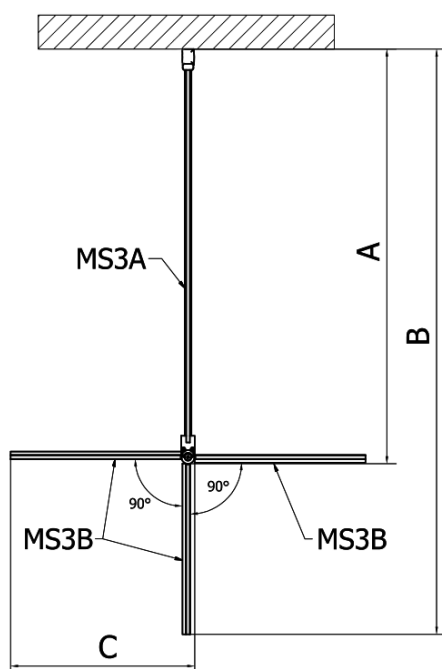

# MODULAR SHOWER prídavný otočný panel na inštaláciu na stenu modulu 3, 500 mm

Objednací kód: MS3B-50

## Rozmery

Šírka: 500 mm  
Výška: 2000 mm

## Technický list

MS3A-L,R	MS3B-L,R	A	B	C
MS3A-70	MS3B-30	675-695	975-995	330
MS3A-80	MS3B-30	775-795	1075-1095	330
MS3A-90	MS3B-30	875-895	1175-1195	330
MS3A-100	MS3B-30	975-995	1275-1295	330
MS3A-120	MS3B-30	1175-1195	1475-1495	330
MS3A-70	MS3B-40	675-695	1075-1095	430
MS3A-80	MS3B-40	775-795	1175-1195	430
MS3A-90	MS3B-40	875-895	1275-1295	430
MS3A-100	MS3B-40	975-995	1375-1395	430
MS3A-120	MS3B-40	1175-1195	1575-1595	430
MS3A-70	MS3B-50	675-695	1175-1195	530
MS3A-80	MS3B-50	775-795	1275-1295	530
MS3A-90	MS3B-50	875-895	1375-1395	530
MS3A-100	MS3B-50	975-995	1475-1495	530
MS3A-120	MS3B-50	1175-1195	1675-1695	530
MS3A-70	MS3B-60	675-695	1275-1295	630
MS3A-80	MS3B-60	775-795	1375-1395	630
MS3A-90	MS3B-60	875-895	1475-1495	630
MS3A-100	MS3B-60	975-995	1575-1595	630
MS3A-120	MS3B-60	1175-1195	1775-1795	630

MODULAR SHOWER prídavný otočný panel na  
inštaláciu na stenu modulu 3, 500 mm

MS3B-50L

MS3B-50R