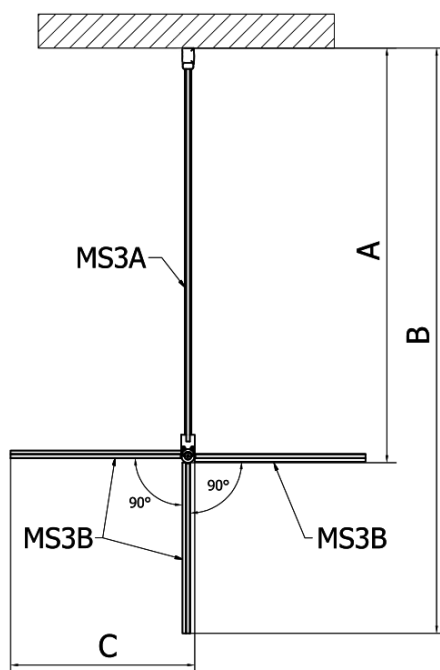

MODULAR SHOWER prídavný otočný panel na inštaláciu na stenu modulu 3, 400 mm

Objednací kód: MS3B-40

Základné informácie

Značka: Polysan
Séria: MODULAR SHOWER

Rozmery

Šírka: 400 mm
Výška: 2000 mm

Vlastnosti

Tvar: Tvar L otočná
Typ výplne: Číre sklo
Úprava skla: Antidrop
Hrúbka skla: 8 mm
Hmotnosť / ks: 21.0 kg
Balenie: 1 ks
Záruka: 2 roky

Náhradné diely

MS3 náhradné spodné tesnenie dverí, 600mm (Objednací kód: NDMS3B)

MODULAR SHOWER prídavný otočný panel na inštaláciu na stenu modulu 3, 400 mm

Technický list

MS3A-L,R	MS3B-L,R	A	B	C
MS3A-70	MS3B-30	675-695	975-995	330
MS3A-80	MS3B-30	775-795	1075-1095	330
MS3A-90	MS3B-30	875-895	1175-1195	330
MS3A-100	MS3B-30	975-995	1275-1295	330
MS3A-120	MS3B-30	1175-1195	1475-1495	330
MS3A-70	MS3B-40	675-695	1075-1095	430
MS3A-80	MS3B-40	775-795	1175-1195	430
MS3A-90	MS3B-40	875-895	1275-1295	430
MS3A-100	MS3B-40	975-995	1375-1395	430
MS3A-120	MS3B-40	1175-1195	1575-1595	430
MS3A-70	MS3B-50	675-695	1175-1195	530
MS3A-80	MS3B-50	775-795	1275-1295	530
MS3A-90	MS3B-50	875-895	1375-1395	530
MS3A-100	MS3B-50	975-995	1475-1495	530
MS3A-120	MS3B-50	1175-1195	1675-1695	530
MS3A-70	MS3B-60	675-695	1275-1295	630
MS3A-80	MS3B-60	775-795	1375-1395	630
MS3A-90	MS3B-60	875-895	1475-1495	630
MS3A-100	MS3B-60	975-995	1575-1595	630
MS3A-120	MS3B-60	1175-1195	1775-1795	630