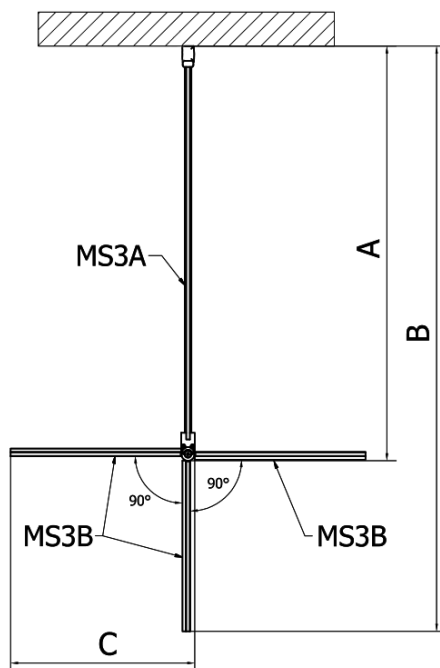

MODULAR SHOWER prídavný otočný panel na inštaláciu na stenu modulu 3, 400 mm

Objednací kód: MS3B-40

Základné informácie

Značka: Polysan
Séria: MODULAR SHOWER

Rozmery

Šírka: 400 mm
Výška: 2000 mm

Vlastnosti

Tvar: Tvar L otočná
Typ výplne: Číre sklo
Úprava skla: Antidrop
Hrúbka skla: 8 mm
Hmotnosť / ks: 21.0 kg
Balenie: 1 ks
Záruka: 2 roky

Náhradné diely

MS3 náhradné spodné tesnenie dverí, 600mm (Objednací kód: NDMS3B)

MODULAR SHOWER prídavný otočný panel na inštaláciu na stenu modulu 3, 400 mm

Technický list

MS3A-L,R	MS3B-L,R	A	B	C
MS3A-70	MS3B-30	675-695	975-995	330
MS3A-80	MS3B-30	775-795	1075-1095	330
MS3A-90	MS3B-30	875-895	1175-1195	330
MS3A-100	MS3B-30	975-995	1275-1295	330
MS3A-120	MS3B-30	1175-1195	1475-1495	330
MS3A-70	MS3B-40	675-695	1075-1095	430
MS3A-80	MS3B-40	775-795	1175-1195	430
MS3A-90	MS3B-40	875-895	1275-1295	430
MS3A-100	MS3B-40	975-995	1375-1395	430
MS3A-120	MS3B-40	1175-1195	1575-1595	430
MS3A-70	MS3B-50	675-695	1175-1195	530
MS3A-80	MS3B-50	775-795	1275-1295	530
MS3A-90	MS3B-50	875-895	1375-1395	530
MS3A-100	MS3B-50	975-995	1475-1495	530
MS3A-120	MS3B-50	1175-1195	1675-1695	530
MS3A-70	MS3B-60	675-695	1275-1295	630
MS3A-80	MS3B-60	775-795	1375-1395	630
MS3A-90	MS3B-60	875-895	1475-1495	630
MS3A-100	MS3B-60	975-995	1575-1595	630
MS3A-120	MS3B-60	1175-1195	1775-1795	630