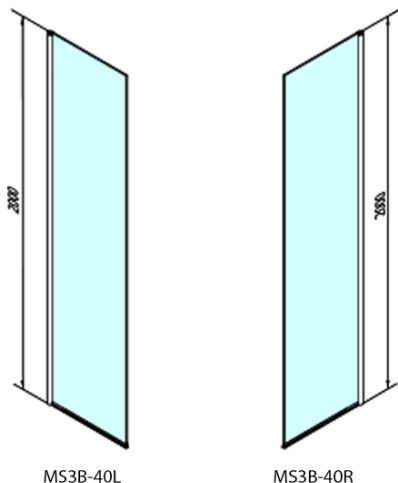

MODULAR SHOWER prídavný otočný panel na inštaláciu na stenu modulu 3, 400 mm

Objednací kód: MS3B-40

Základné informácie

Značka: Polysan
Séria: MODULAR SHOWER

Rozmery

Šírka: 400 mm
Výška: 2000 mm

Vlastnosti

Tvar: Tvar L otočná
Typ výplne: Číre sklo
Úprava skla: Antidrop
Hrúbka skla: 8 mm
Hmotnosť / ks: 21.0 kg
Balenie: 1 ks
Záruka: 2 roky

Náhradné diely

MS3 náhradné spodné tesnenie dverí, 600mm (Objednací kód: NDMS3B)

MODULAR SHOWER prídavný otočný panel na inštaláciu na stenu modulu 3, 400 mm

Technický list

MS3A-L,R	MS3B-L,R	A	B	C
MS3A-70	MS3B-30	675-695	975-995	330
MS3A-80	MS3B-30	775-795	1075-1095	330
MS3A-90	MS3B-30	875-895	1175-1195	330
MS3A-100	MS3B-30	975-995	1275-1295	330
MS3A-120	MS3B-30	1175-1195	1475-1495	330
MS3A-70	MS3B-40	675-695	1075-1095	430
MS3A-80	MS3B-40	775-795	1175-1195	430
MS3A-90	MS3B-40	875-895	1275-1295	430
MS3A-100	MS3B-40	975-995	1375-1395	430
MS3A-120	MS3B-40	1175-1195	1575-1595	430
MS3A-70	MS3B-50	675-695	1175-1195	530
MS3A-80	MS3B-50	775-795	1275-1295	530
MS3A-90	MS3B-50	875-895	1375-1395	530
MS3A-100	MS3B-50	975-995	1475-1495	530
MS3A-120	MS3B-50	1175-1195	1675-1695	530
MS3A-70	MS3B-60	675-695	1275-1295	630
MS3A-80	MS3B-60	775-795	1375-1395	630
MS3A-90	MS3B-60	875-895	1475-1495	630
MS3A-100	MS3B-60	975-995	1575-1595	630
MS3A-120	MS3B-60	1175-1195	1775-1795	630