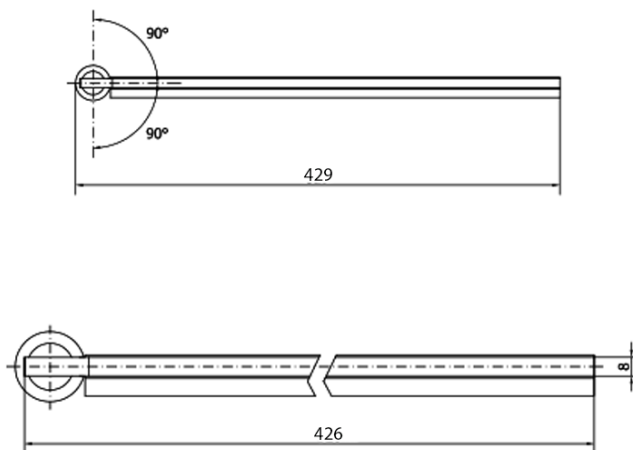

MODULAR SHOWER prídavný otočný panel na inštaláciu na stenu modulu 3, 400 mm

Objednací kód: MS3B-40

Základné informácie

Značka: Polysan
Séria: MODULAR SHOWER

Rozmery

Šírka: 400 mm
Výška: 2000 mm

Vlastnosti

Tvar: Tvar L otočná
Typ výplne: Číre sklo
Úprava skla: Antidrop
Hrúbka skla: 8 mm
Hmotnosť / ks: 21.0 kg
Balenie: 1 ks
Záruka: 2 roky

Náhradné diely

MS3 náhradné spodné tesnenie dverí, 600mm (Objednací kód: NDMS3B)

MODULAR SHOWER prídavný otočný panel na inštaláciu na stenu modulu 3, 400 mm

Technický list

MS3A-L,R	MS3B-L,R	A	B	C
MS3A-70	MS3B-30	675-695	975-995	330
MS3A-80	MS3B-30	775-795	1075-1095	330
MS3A-90	MS3B-30	875-895	1175-1195	330
MS3A-100	MS3B-30	975-995	1275-1295	330
MS3A-120	MS3B-30	1175-1195	1475-1495	330
MS3A-70	MS3B-40	675-695	1075-1095	430
MS3A-80	MS3B-40	775-795	1175-1195	430
MS3A-90	MS3B-40	875-895	1275-1295	430
MS3A-100	MS3B-40	975-995	1375-1395	430
MS3A-120	MS3B-40	1175-1195	1575-1595	430
MS3A-70	MS3B-50	675-695	1175-1195	530
MS3A-80	MS3B-50	775-795	1275-1295	530
MS3A-90	MS3B-50	875-895	1375-1395	530
MS3A-100	MS3B-50	975-995	1475-1495	530
MS3A-120	MS3B-50	1175-1195	1675-1695	530
MS3A-70	MS3B-60	675-695	1275-1295	630
MS3A-80	MS3B-60	775-795	1375-1395	630
MS3A-90	MS3B-60	875-895	1475-1495	630
MS3A-100	MS3B-60	975-995	1575-1595	630
MS3A-120	MS3B-60	1175-1195	1775-1795	630