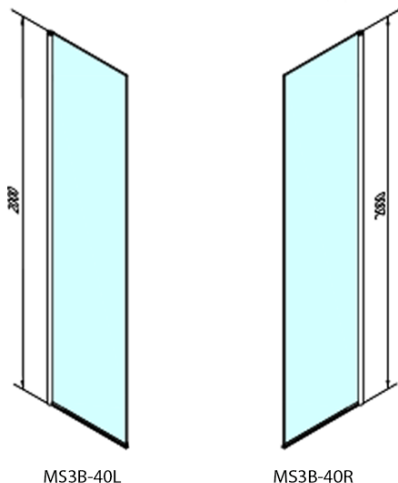

MODULAR SHOWER prídavný otočný panel na inštaláciu na stenu modulu 3, 400 mm

Objednací kód: MS3B-40

Základné informácie

Značka: Polysan
Séria: MODULAR SHOWER

Rozmery

Šírka: 400 mm
Výška: 2000 mm

Vlastnosti

Tvar: Tvar L otočná
Typ výplne: Číre sklo
Úprava skla: Antidrop
Hrúbka skla: 8 mm
Hmotnosť / ks: 21.0 kg
Balenie: 1 ks
Záruka: 2 roky

Náhradné diely

Spodné tesnenie pre otočné sklo 8 mm, 600mm (Objednací kód: NDMS3B)

MODULAR SHOWER prídavný otočný panel na inštaláciu na stenu modulu 3, 400 mm

Technický list

MS3A-L,R	MS3B-L,R	A	B	C
MS3A-70	MS3B-30	675-695	975-995	330
MS3A-80	MS3B-30	775-795	1075-1095	330
MS3A-90	MS3B-30	875-895	1175-1195	330
MS3A-100	MS3B-30	975-995	1275-1295	330
MS3A-120	MS3B-30	1175-1195	1475-1495	330
MS3A-70	MS3B-40	675-695	1075-1095	430
MS3A-80	MS3B-40	775-795	1175-1195	430
MS3A-90	MS3B-40	875-895	1275-1295	430
MS3A-100	MS3B-40	975-995	1375-1395	430
MS3A-120	MS3B-40	1175-1195	1575-1595	430
MS3A-70	MS3B-50	675-695	1175-1195	530
MS3A-80	MS3B-50	775-795	1275-1295	530
MS3A-90	MS3B-50	875-895	1375-1395	530
MS3A-100	MS3B-50	975-995	1475-1495	530
MS3A-120	MS3B-50	1175-1195	1675-1695	530
MS3A-70	MS3B-60	675-695	1275-1295	630
MS3A-80	MS3B-60	775-795	1375-1395	630
MS3A-90	MS3B-60	875-895	1475-1495	630
MS3A-100	MS3B-60	975-995	1575-1595	630
MS3A-120	MS3B-60	1175-1195	1775-1795	630