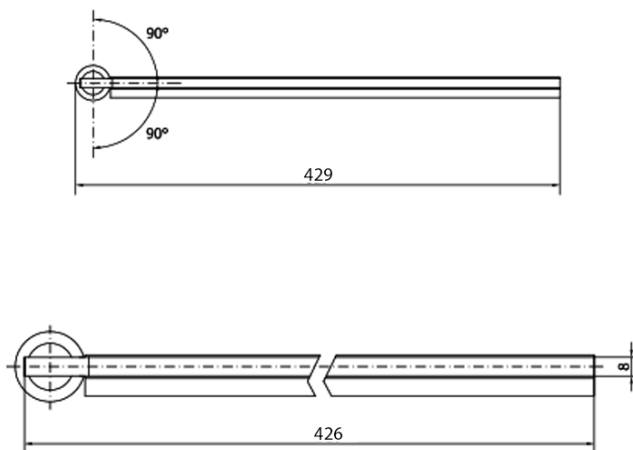

MODULAR SHOWER prídavný otočný panel na inštaláciu na stenu modulu 3, 400 mm

Objednací kód: MS3B-40

Základné informácie

Značka: Polysan
Séria: MODULAR SHOWER

Rozmery

Šírka: 400 mm
Výška: 2000 mm

Vlastnosti

Tvar: Tvar L otočná
Typ výplne: Číre sklo
Úprava skla: Antidrop
Hrúbka skla: 8 mm
Hmotnosť / ks: 21.0 kg
Balenie: 1 ks
Záruka: 2 roky

Náhradné diely

Spodné tesnenie pre otočné sklo 8 mm, 600mm (Objednací kód: NDMS3B)

MODULAR SHOWER prídavný otočný panel na inštaláciu na stenu modulu 3, 400 mm

Technický list

MS3A-L,R	MS3B-L,R	A	B	C
MS3A-70	MS3B-30	675-695	975-995	330
MS3A-80	MS3B-30	775-795	1075-1095	330
MS3A-90	MS3B-30	875-895	1175-1195	330
MS3A-100	MS3B-30	975-995	1275-1295	330
MS3A-120	MS3B-30	1175-1195	1475-1495	330
MS3A-70	MS3B-40	675-695	1075-1095	430
MS3A-80	MS3B-40	775-795	1175-1195	430
MS3A-90	MS3B-40	875-895	1275-1295	430
MS3A-100	MS3B-40	975-995	1375-1395	430
MS3A-120	MS3B-40	1175-1195	1575-1595	430
MS3A-70	MS3B-50	675-695	1175-1195	530
MS3A-80	MS3B-50	775-795	1275-1295	530
MS3A-90	MS3B-50	875-895	1375-1395	530
MS3A-100	MS3B-50	975-995	1475-1495	530
MS3A-120	MS3B-50	1175-1195	1675-1695	530
MS3A-70	MS3B-60	675-695	1275-1295	630
MS3A-80	MS3B-60	775-795	1375-1395	630
MS3A-90	MS3B-60	875-895	1475-1495	630
MS3A-100	MS3B-60	975-995	1575-1595	630
MS3A-120	MS3B-60	1175-1195	1775-1795	630