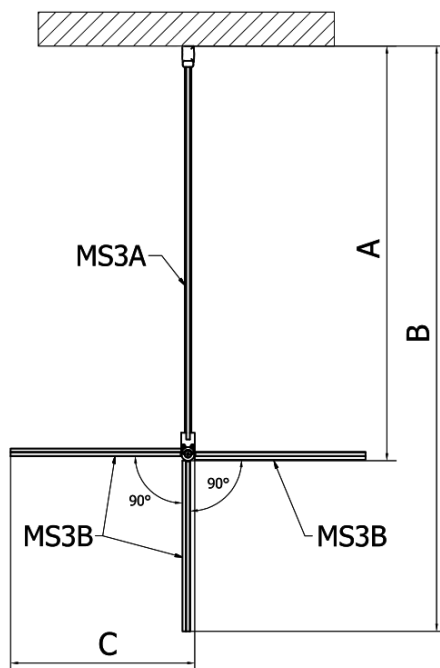

MODULAR SHOWER prídavný otočný panel na inštaláciu na stenu modulu 3, 400 mm

Objednací kód: MS3B-40

Základné informácie

Značka: Polysan
Séria: MODULAR SHOWER

Rozmery

Šírka: 400 mm
Výška: 2000 mm

Vlastnosti

Tvar: Tvar L otočná
Typ výplne: Číre sklo
Úprava skla: Antidrop
Hrúbka skla: 8 mm
Hmotnosť / ks: 21.0 kg
Balenie: 1 ks
Záruka: 2 roky

Náhradné diely

Spodné tesnenie pre otočné sklo 8 mm, 600mm (Objednací kód: NDMS3B)

MODULAR SHOWER prídavný otočný panel na inštaláciu na stenu modulu 3, 400 mm

Technický list

MS3A-L,R	MS3B-L,R	A	B	C
MS3A-70	MS3B-30	675-695	975-995	330
MS3A-80	MS3B-30	775-795	1075-1095	330
MS3A-90	MS3B-30	875-895	1175-1195	330
MS3A-100	MS3B-30	975-995	1275-1295	330
MS3A-120	MS3B-30	1175-1195	1475-1495	330
MS3A-70	MS3B-40	675-695	1075-1095	430
MS3A-80	MS3B-40	775-795	1175-1195	430
MS3A-90	MS3B-40	875-895	1275-1295	430
MS3A-100	MS3B-40	975-995	1375-1395	430
MS3A-120	MS3B-40	1175-1195	1575-1595	430
MS3A-70	MS3B-50	675-695	1175-1195	530
MS3A-80	MS3B-50	775-795	1275-1295	530
MS3A-90	MS3B-50	875-895	1375-1395	530
MS3A-100	MS3B-50	975-995	1475-1495	530
MS3A-120	MS3B-50	1175-1195	1675-1695	530
MS3A-70	MS3B-60	675-695	1275-1295	630
MS3A-80	MS3B-60	775-795	1375-1395	630
MS3A-90	MS3B-60	875-895	1475-1495	630
MS3A-100	MS3B-60	975-995	1575-1595	630
MS3A-120	MS3B-60	1175-1195	1775-1795	630