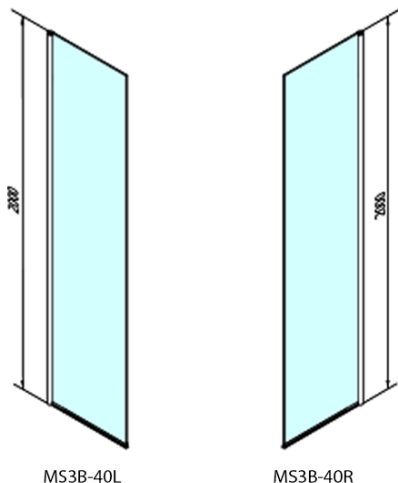

MODULAR SHOWER prídavný otočný panel na inštaláciu na stenu modulu 3, 400 mm

Technický list

MS3A-L,R	MS3B-L,R	A	B	C
MS3A-70	MS3B-30	675-695	975-995	330
MS3A-80	MS3B-30	775-795	1075-1095	330
MS3A-90	MS3B-30	875-895	1175-1195	330
MS3A-100	MS3B-30	975-995	1275-1295	330
MS3A-120	MS3B-30	1175-1195	1475-1495	330
MS3A-70	MS3B-40	675-695	1075-1095	430
MS3A-80	MS3B-40	775-795	1175-1195	430
MS3A-90	MS3B-40	875-895	1275-1295	430
MS3A-100	MS3B-40	975-995	1375-1395	430
MS3A-120	MS3B-40	1175-1195	1575-1595	430
MS3A-70	MS3B-50	675-695	1175-1195	530
MS3A-80	MS3B-50	775-795	1275-1295	530
MS3A-90	MS3B-50	875-895	1375-1395	530
MS3A-100	MS3B-50	975-995	1475-1495	530
MS3A-120	MS3B-50	1175-1195	1675-1695	530
MS3A-70	MS3B-60	675-695	1275-1295	630
MS3A-80	MS3B-60	775-795	1375-1395	630
MS3A-90	MS3B-60	875-895	1475-1495	630
MS3A-100	MS3B-60	975-995	1575-1595	630
MS3A-120	MS3B-60	1175-1195	1775-1795	630