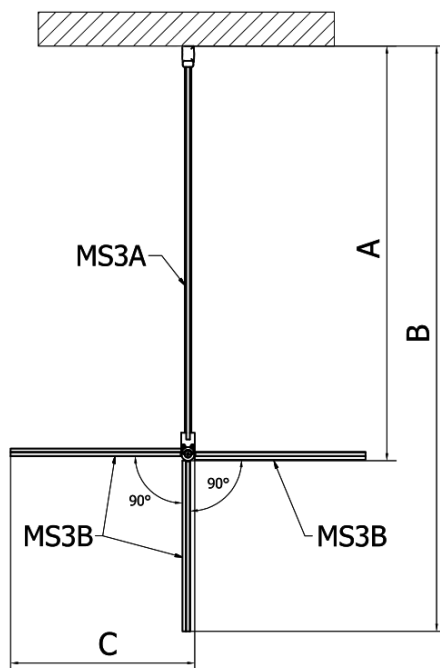

MODULAR SHOWER prídavný otočný panel na inštaláciu na stenu modulu 3, 400 mm

Technický list

MS3A-L,R	MS3B-L,R	A	B	C
MS3A-70	MS3B-30	675-695	975-995	330
MS3A-80	MS3B-30	775-795	1075-1095	330
MS3A-90	MS3B-30	875-895	1175-1195	330
MS3A-100	MS3B-30	975-995	1275-1295	330
MS3A-120	MS3B-30	1175-1195	1475-1495	330
MS3A-70	MS3B-40	675-695	1075-1095	430
MS3A-80	MS3B-40	775-795	1175-1195	430
MS3A-90	MS3B-40	875-895	1275-1295	430
MS3A-100	MS3B-40	975-995	1375-1395	430
MS3A-120	MS3B-40	1175-1195	1575-1595	430
MS3A-70	MS3B-50	675-695	1175-1195	530
MS3A-80	MS3B-50	775-795	1275-1295	530
MS3A-90	MS3B-50	875-895	1375-1395	530
MS3A-100	MS3B-50	975-995	1475-1495	530
MS3A-120	MS3B-50	1175-1195	1675-1695	530
MS3A-70	MS3B-60	675-695	1275-1295	630
MS3A-80	MS3B-60	775-795	1375-1395	630
MS3A-90	MS3B-60	875-895	1475-1495	630
MS3A-100	MS3B-60	975-995	1575-1595	630
MS3A-120	MS3B-60	1175-1195	1775-1795	630