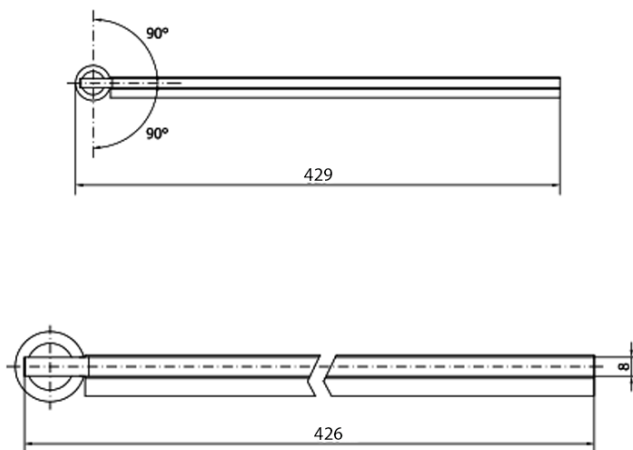

MODULAR SHOWER prídavný otočný panel na inštaláciu na stenu modulu 3, 400 mm

Technický list

MS3A-L,R	MS3B-L,R	A	B	C
MS3A-70	MS3B-30	675-695	975-995	330
MS3A-80	MS3B-30	775-795	1075-1095	330
MS3A-90	MS3B-30	875-895	1175-1195	330
MS3A-100	MS3B-30	975-995	1275-1295	330
MS3A-120	MS3B-30	1175-1195	1475-1495	330
MS3A-70	MS3B-40	675-695	1075-1095	430
MS3A-80	MS3B-40	775-795	1175-1195	430
MS3A-90	MS3B-40	875-895	1275-1295	430
MS3A-100	MS3B-40	975-995	1375-1395	430
MS3A-120	MS3B-40	1175-1195	1575-1595	430
MS3A-70	MS3B-50	675-695	1175-1195	530
MS3A-80	MS3B-50	775-795	1275-1295	530
MS3A-90	MS3B-50	875-895	1375-1395	530
MS3A-100	MS3B-50	975-995	1475-1495	530
MS3A-120	MS3B-50	1175-1195	1675-1695	530
MS3A-70	MS3B-60	675-695	1275-1295	630
MS3A-80	MS3B-60	775-795	1375-1395	630
MS3A-90	MS3B-60	875-895	1475-1495	630
MS3A-100	MS3B-60	975-995	1575-1595	630
MS3A-120	MS3B-60	1175-1195	1775-1795	630