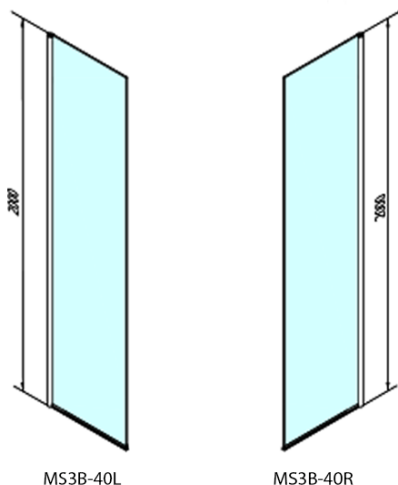

MODULAR SHOWER prídavný otočný panel na inštaláciu na stenu modulu 3, 400 mm

Objednací kód: MS3B-40

Základné informácie

Značka: Polysan
Séria: MODULAR SHOWER

Rozmery

Šírka: 400 mm
Výška: 2000 mm

Vlastnosti

Tvar: Tvar L otočná
Typ výplne: Číre sklo
Úprava skla: Antidrop
Hrúbka skla: 8 mm
Hmotnosť / ks: 21.0 kg
Balenie: 1 ks
Záruka: 2 roky

Náhradné diely

MS3 náhradné spodné tesnenie dverí, 600mm (Objednací kód: NDMS3B)

MODULAR SHOWER prídavný otočný panel na inštaláciu na stenu modulu 3, 400 mm

Technický list

MS3A-L,R	MS3B-L,R	A	B	C
MS3A-70	MS3B-30	675-695	975-995	330
MS3A-80	MS3B-30	775-795	1075-1095	330
MS3A-90	MS3B-30	875-895	1175-1195	330
MS3A-100	MS3B-30	975-995	1275-1295	330
MS3A-120	MS3B-30	1175-1195	1475-1495	330
MS3A-70	MS3B-40	675-695	1075-1095	430
MS3A-80	MS3B-40	775-795	1175-1195	430
MS3A-90	MS3B-40	875-895	1275-1295	430
MS3A-100	MS3B-40	975-995	1375-1395	430
MS3A-120	MS3B-40	1175-1195	1575-1595	430
MS3A-70	MS3B-50	675-695	1175-1195	530
MS3A-80	MS3B-50	775-795	1275-1295	530
MS3A-90	MS3B-50	875-895	1375-1395	530
MS3A-100	MS3B-50	975-995	1475-1495	530
MS3A-120	MS3B-50	1175-1195	1675-1695	530
MS3A-70	MS3B-60	675-695	1275-1295	630
MS3A-80	MS3B-60	775-795	1375-1395	630
MS3A-90	MS3B-60	875-895	1475-1495	630
MS3A-100	MS3B-60	975-995	1575-1595	630
MS3A-120	MS3B-60	1175-1195	1775-1795	630