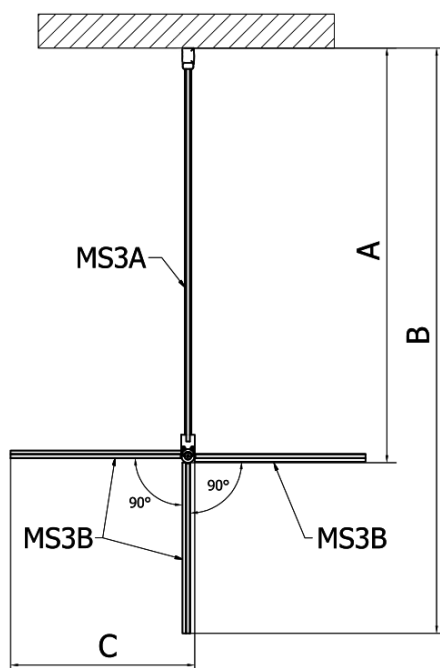

MODULAR SHOWER prídavný otočný panel na inštaláciu na stenu modulu 3, 400 mm

Objednací kód: MS3B-40

Základné informácie

Značka: Polysan
Séria: MODULAR SHOWER

Rozmery

Šírka: 400 mm
Výška: 2000 mm

Vlastnosti

Tvar: Tvar L otočná
Typ výplne: Číre sklo
Úprava skla: Antidrop
Hrúbka skla: 8 mm
Hmotnosť / ks: 21.0 kg
Balenie: 1 ks
Záruka: 2 roky

Náhradné diely

MS3 náhradné spodné tesnenie dverí, 600mm (Objednací kód: NDMS3B)

MODULAR SHOWER prídavný otočný panel na inštaláciu na stenu modulu 3, 400 mm

Technický list

MS3A-L,R	MS3B-L,R	A	B	C
MS3A-70	MS3B-30	675-695	975-995	330
MS3A-80	MS3B-30	775-795	1075-1095	330
MS3A-90	MS3B-30	875-895	1175-1195	330
MS3A-100	MS3B-30	975-995	1275-1295	330
MS3A-120	MS3B-30	1175-1195	1475-1495	330
MS3A-70	MS3B-40	675-695	1075-1095	430
MS3A-80	MS3B-40	775-795	1175-1195	430
MS3A-90	MS3B-40	875-895	1275-1295	430
MS3A-100	MS3B-40	975-995	1375-1395	430
MS3A-120	MS3B-40	1175-1195	1575-1595	430
MS3A-70	MS3B-50	675-695	1175-1195	530
MS3A-80	MS3B-50	775-795	1275-1295	530
MS3A-90	MS3B-50	875-895	1375-1395	530
MS3A-100	MS3B-50	975-995	1475-1495	530
MS3A-120	MS3B-50	1175-1195	1675-1695	530
MS3A-70	MS3B-60	675-695	1275-1295	630
MS3A-80	MS3B-60	775-795	1375-1395	630
MS3A-90	MS3B-60	875-895	1475-1495	630
MS3A-100	MS3B-60	975-995	1575-1595	630
MS3A-120	MS3B-60	1175-1195	1775-1795	630