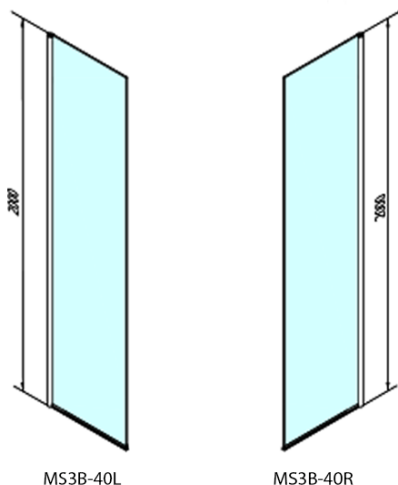

MODULAR SHOWER prídavný otočný panel na inštaláciu na stenu modulu 3, 400 mm

Technický list

MS3A-L,R	MS3B-L,R	A	B	C
MS3A-70	MS3B-30	675-695	975-995	330
MS3A-80	MS3B-30	775-795	1075-1095	330
MS3A-90	MS3B-30	875-895	1175-1195	330
MS3A-100	MS3B-30	975-995	1275-1295	330
MS3A-120	MS3B-30	1175-1195	1475-1495	330
MS3A-70	MS3B-40	675-695	1075-1095	430
MS3A-80	MS3B-40	775-795	1175-1195	430
MS3A-90	MS3B-40	875-895	1275-1295	430
MS3A-100	MS3B-40	975-995	1375-1395	430
MS3A-120	MS3B-40	1175-1195	1575-1595	430
MS3A-70	MS3B-50	675-695	1175-1195	530
MS3A-80	MS3B-50	775-795	1275-1295	530
MS3A-90	MS3B-50	875-895	1375-1395	530
MS3A-100	MS3B-50	975-995	1475-1495	530
MS3A-120	MS3B-50	1175-1195	1675-1695	530
MS3A-70	MS3B-60	675-695	1275-1295	630
MS3A-80	MS3B-60	775-795	1375-1395	630
MS3A-90	MS3B-60	875-895	1475-1495	630
MS3A-100	MS3B-60	975-995	1575-1595	630
MS3A-120	MS3B-60	1175-1195	1775-1795	630