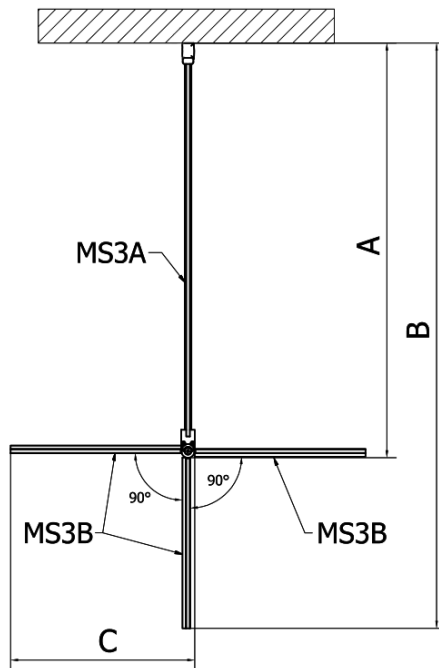

## MODULAR SHOWER prídavný otočný panel na inštaláciu na stenu modulu 3, 400 mm

Objednací kód: MS3B-40

### Rozmery

Šírka: 400 mm  
Výška: 2000 mm

## Technický list

MS3B-40L

MS3B-40R

MS3A-L,R	MS3B-L,R	A	B	C
MS3A-70	MS3B-30	675-695	975-995	330
MS3A-80	MS3B-30	775-795	1075-1095	330
MS3A-90	MS3B-30	875-895	1175-1195	330
MS3A-100	MS3B-30	975-995	1275-1295	330
MS3A-120	MS3B-30	1175-1195	1475-1495	330
MS3A-70	MS3B-40	675-695	1075-1095	430
MS3A-80	MS3B-40	775-795	1175-1195	430
MS3A-90	MS3B-40	875-895	1275-1295	430
MS3A-100	MS3B-40	975-995	1375-1395	430
MS3A-120	MS3B-40	1175-1195	1575-1595	430
MS3A-70	MS3B-50	675-695	1175-1195	530
MS3A-80	MS3B-50	775-795	1275-1295	530
MS3A-90	MS3B-50	875-895	1375-1395	530
MS3A-100	MS3B-50	975-995	1475-1495	530
MS3A-120	MS3B-50	1175-1195	1675-1695	530
MS3A-70	MS3B-60	675-695	1275-1295	630
MS3A-80	MS3B-60	775-795	1375-1395	630
MS3A-90	MS3B-60	875-895	1475-1495	630
MS3A-100	MS3B-60	975-995	1575-1595	630
MS3A-120	MS3B-60	1175-1195	1775-1795	630