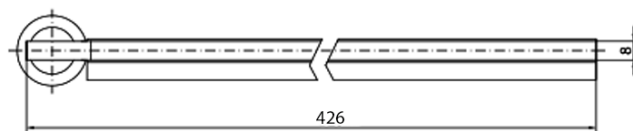

### Rozmery

Šírka: 400 mm  
Výška: 2000 mm

## Technický list

MS3B-40L

MS3B-40R

MS3A-L,R	MS3B-L,R	A	B	C
MS3A-70	MS3B-30	675-695	975-995	330
MS3A-80	MS3B-30	775-795	1075-1095	330
MS3A-90	MS3B-30	875-895	1175-1195	330
MS3A-100	MS3B-30	975-995	1275-1295	330
MS3A-120	MS3B-30	1175-1195	1475-1495	330
MS3A-70	MS3B-40	675-695	1075-1095	430
MS3A-80	MS3B-40	775-795	1175-1195	430
MS3A-90	MS3B-40	875-895	1275-1295	430
MS3A-100	MS3B-40	975-995	1375-1395	430
MS3A-120	MS3B-40	1175-1195	1575-1595	430
MS3A-70	MS3B-50	675-695	1175-1195	530
MS3A-80	MS3B-50	775-795	1275-1295	530
MS3A-90	MS3B-50	875-895	1375-1395	530
MS3A-100	MS3B-50	975-995	1475-1495	530
MS3A-120	MS3B-50	1175-1195	1675-1695	530
MS3A-70	MS3B-60	675-695	1275-1295	630
MS3A-80	MS3B-60	775-795	1375-1395	630
MS3A-90	MS3B-60	875-895	1475-1495	630
MS3A-100	MS3B-60	975-995	1575-1595	630
MS3A-120	MS3B-60	1175-1195	1775-1795	630