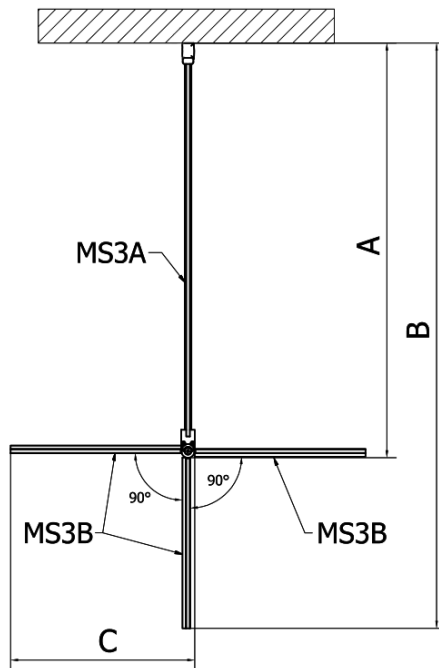

MS3A-L,R	MS3B-L,R	A	B	C
MS3A-70	MS3B-30	675-695	975-995	330
MS3A-80	MS3B-30	775-795	1075-1095	330
MS3A-90	MS3B-30	875-895	1175-1195	330
MS3A-100	MS3B-30	975-995	1275-1295	330
MS3A-120	MS3B-30	1175-1195	1475-1495	330
MS3A-70	MS3B-40	675-695	1075-1095	430
MS3A-80	MS3B-40	775-795	1175-1195	430
MS3A-90	MS3B-40	875-895	1275-1295	430
MS3A-100	MS3B-40	975-995	1375-1395	430
MS3A-120	MS3B-40	1175-1195	1575-1595	430
MS3A-70	MS3B-50	675-695	1175-1195	530
MS3A-80	MS3B-50	775-795	1275-1295	530
MS3A-90	MS3B-50	875-895	1375-1395	530
MS3A-100	MS3B-50	975-995	1475-1495	530
MS3A-120	MS3B-50	1175-1195	1675-1695	530
MS3A-70	MS3B-60	675-695	1275-1295	630
MS3A-80	MS3B-60	775-795	1375-1395	630
MS3A-90	MS3B-60	875-895	1475-1495	630
MS3A-100	MS3B-60	975-995	1575-1595	630
MS3A-120	MS3B-60	1175-1195	1775-1795	630