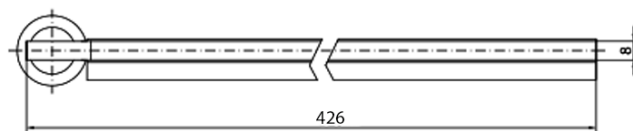

MODULAR SHOWER prídavný otočný panel na inštaláciu na stenu modulu 3, 400 mm

Objednací kód: MS3B-40

Rozmery

Šírka: 400 mm
Výška: 2000 mm

Vlastnosti

Záruka: 2 roky

Technický list