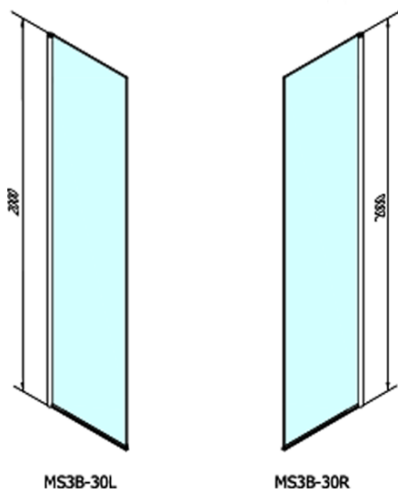

MODULAR SHOWER prídavný otočný panel na inštaláciu na stenu modulu 3, 300 mm

Objednací kód: MS3B-30

Základné informácie

Značka: Polysan
Séria: MODULAR SHOWER

Rozmery

Šírka: 300 mm
Výška: 2000 mm

Vlastnosti

Tvar: Tvar L otočná
Typ výplne: Číre sklo
Úprava skla: Antidrop
Hrúbka skla: 8 mm
Hmotnosť / ks: 17.0 kg
Balenie: 1 ks
Záruka: 2 roky

Náhradné diely

MS3 náhradné spodné tesnenie dverí, 600mm (Objednací kód: NDMS3B)

MODULAR SHOWER prídavný otočný panel na inštaláciu na stenu modulu 3, 300 mm

Technický list

MS3A-L,R	MS3B-L,R	A	B	C
MS3A-70	MS3B-30	675-695	975-995	330
MS3A-80	MS3B-30	775-795	1075-1095	330
MS3A-90	MS3B-30	875-895	1175-1195	330
MS3A-100	MS3B-30	975-995	1275-1295	330
MS3A-120	MS3B-30	1175-1195	1475-1495	330
MS3A-70	MS3B-40	675-695	1075-1095	430
MS3A-80	MS3B-40	775-795	1175-1195	430
MS3A-90	MS3B-40	875-895	1275-1295	430
MS3A-100	MS3B-40	975-995	1375-1395	430
MS3A-120	MS3B-40	1175-1195	1575-1595	430
MS3A-70	MS3B-50	675-695	1175-1195	530
MS3A-80	MS3B-50	775-795	1275-1295	530
MS3A-90	MS3B-50	875-895	1375-1395	530
MS3A-100	MS3B-50	975-995	1475-1495	530
MS3A-120	MS3B-50	1175-1195	1675-1695	530
MS3A-70	MS3B-60	675-695	1275-1295	630
MS3A-80	MS3B-60	775-795	1375-1395	630
MS3A-90	MS3B-60	875-895	1475-1495	630
MS3A-100	MS3B-60	975-995	1575-1595	630
MS3A-120	MS3B-60	1175-1195	1775-1795	630