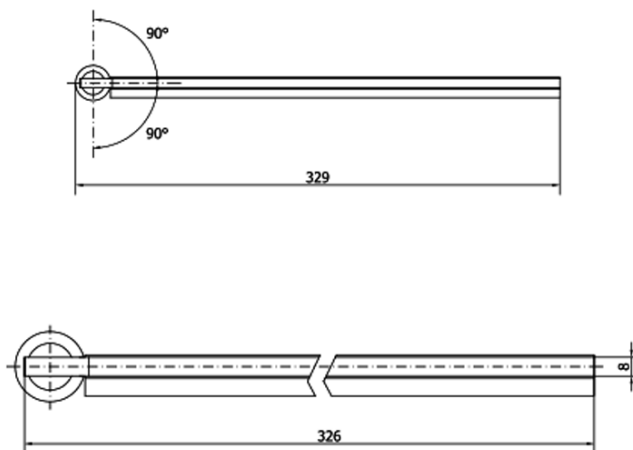

MODULAR SHOWER prídavný otočný panel na inštaláciu na stenu modulu 3, 300 mm

Objednací kód: MS3B-30

Základné informácie

Značka: Polysan
Séria: MODULAR SHOWER

Rozmery

Šírka: 300 mm
Výška: 2000 mm

Vlastnosti

Tvar: Tvar L otočná
Typ výplne: Číre sklo
Úprava skla: Antidrop
Hrúbka skla: 8 mm
Hmotnosť / ks: 17.0 kg
Balenie: 1 ks
Záruka: 2 roky

Náhradné diely

MS3 náhradné spodné tesnenie dverí, 600mm (Objednací kód: NDMS3B)

MODULAR SHOWER prídavný otočný panel na inštaláciu na stenu modulu 3, 300 mm

Technický list

MS3A-L,R	MS3B-L,R	A	B	C
MS3A-70	MS3B-30	675-695	975-995	330
MS3A-80	MS3B-30	775-795	1075-1095	330
MS3A-90	MS3B-30	875-895	1175-1195	330
MS3A-100	MS3B-30	975-995	1275-1295	330
MS3A-120	MS3B-30	1175-1195	1475-1495	330
MS3A-70	MS3B-40	675-695	1075-1095	430
MS3A-80	MS3B-40	775-795	1175-1195	430
MS3A-90	MS3B-40	875-895	1275-1295	430
MS3A-100	MS3B-40	975-995	1375-1395	430
MS3A-120	MS3B-40	1175-1195	1575-1595	430
MS3A-70	MS3B-50	675-695	1175-1195	530
MS3A-80	MS3B-50	775-795	1275-1295	530
MS3A-90	MS3B-50	875-895	1375-1395	530
MS3A-100	MS3B-50	975-995	1475-1495	530
MS3A-120	MS3B-50	1175-1195	1675-1695	530
MS3A-70	MS3B-60	675-695	1275-1295	630
MS3A-80	MS3B-60	775-795	1375-1395	630
MS3A-90	MS3B-60	875-895	1475-1495	630
MS3A-100	MS3B-60	975-995	1575-1595	630
MS3A-120	MS3B-60	1175-1195	1775-1795	630