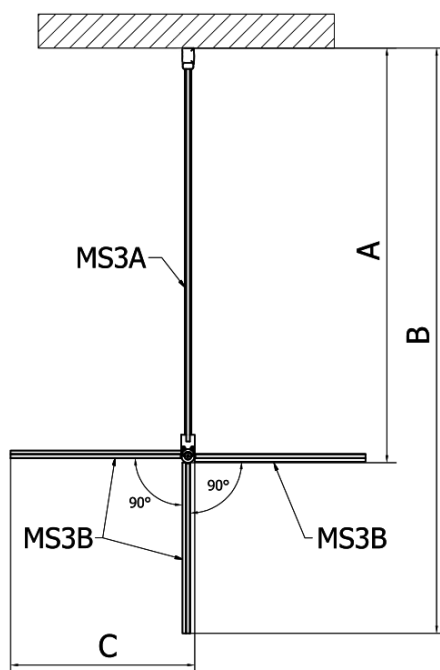

MODULAR SHOWER prídavný otočný panel na inštaláciu na stenu modulu 3, 300 mm

Objednací kód: MS3B-30

Základné informácie

Značka: Polysan
Séria: MODULAR SHOWER

Rozmery

Šírka: 300 mm
Výška: 2000 mm

Vlastnosti

Tvar: Tvar L otočná
Typ výplne: Číre sklo
Úprava skla: Antidrop
Hrúbka skla: 8 mm
Hmotnosť / ks: 17.0 kg
Balenie: 1 ks
Záruka: 2 roky

Náhradné diely

MS3 náhradné spodné tesnenie dverí, 600mm (Objednací kód: NDMS3B)

MODULAR SHOWER prídavný otočný panel na inštaláciu na stenu modulu 3, 300 mm

Technický list

MS3A-L,R	MS3B-L,R	A	B	C
MS3A-70	MS3B-30	675-695	975-995	330
MS3A-80	MS3B-30	775-795	1075-1095	330
MS3A-90	MS3B-30	875-895	1175-1195	330
MS3A-100	MS3B-30	975-995	1275-1295	330
MS3A-120	MS3B-30	1175-1195	1475-1495	330
MS3A-70	MS3B-40	675-695	1075-1095	430
MS3A-80	MS3B-40	775-795	1175-1195	430
MS3A-90	MS3B-40	875-895	1275-1295	430
MS3A-100	MS3B-40	975-995	1375-1395	430
MS3A-120	MS3B-40	1175-1195	1575-1595	430
MS3A-70	MS3B-50	675-695	1175-1195	530
MS3A-80	MS3B-50	775-795	1275-1295	530
MS3A-90	MS3B-50	875-895	1375-1395	530
MS3A-100	MS3B-50	975-995	1475-1495	530
MS3A-120	MS3B-50	1175-1195	1675-1695	530
MS3A-70	MS3B-60	675-695	1275-1295	630
MS3A-80	MS3B-60	775-795	1375-1395	630
MS3A-90	MS3B-60	875-895	1475-1495	630
MS3A-100	MS3B-60	975-995	1575-1595	630
MS3A-120	MS3B-60	1175-1195	1775-1795	630