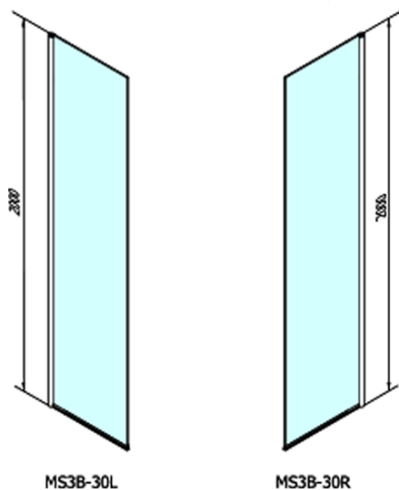

MODULAR SHOWER prídavný otočný panel na inštaláciu na stenu modulu 3, 300 mm

Objednací kód: MS3B-30

Základné informácie

Značka: Polysan
Séria: MODULAR SHOWER

Rozmery

Šírka: 300 mm
Výška: 2000 mm

Vlastnosti

Tvar: Tvar L otočná
Typ výplne: Číre sklo
Úprava skla: Antidrop
Hrúbka skla: 8 mm
Hmotnosť / ks: 17.0 kg
Balenie: 1 ks
Záruka: 2 roky

Náhradné diely

MS3 náhradné spodné tesnenie dverí, 600mm (Objednací kód: NDMS3B)

MODULAR SHOWER prídavný otočný panel na inštaláciu na stenu modulu 3, 300 mm

Technický list

MS3A-L,R	MS3B-L,R	A	B	C
MS3A-70	MS3B-30	675-695	975-995	330
MS3A-80	MS3B-30	775-795	1075-1095	330
MS3A-90	MS3B-30	875-895	1175-1195	330
MS3A-100	MS3B-30	975-995	1275-1295	330
MS3A-120	MS3B-30	1175-1195	1475-1495	330
MS3A-70	MS3B-40	675-695	1075-1095	430
MS3A-80	MS3B-40	775-795	1175-1195	430
MS3A-90	MS3B-40	875-895	1275-1295	430
MS3A-100	MS3B-40	975-995	1375-1395	430
MS3A-120	MS3B-40	1175-1195	1575-1595	430
MS3A-70	MS3B-50	675-695	1175-1195	530
MS3A-80	MS3B-50	775-795	1275-1295	530
MS3A-90	MS3B-50	875-895	1375-1395	530
MS3A-100	MS3B-50	975-995	1475-1495	530
MS3A-120	MS3B-50	1175-1195	1675-1695	530
MS3A-70	MS3B-60	675-695	1275-1295	630
MS3A-80	MS3B-60	775-795	1375-1395	630
MS3A-90	MS3B-60	875-895	1475-1495	630
MS3A-100	MS3B-60	975-995	1575-1595	630
MS3A-120	MS3B-60	1175-1195	1775-1795	630