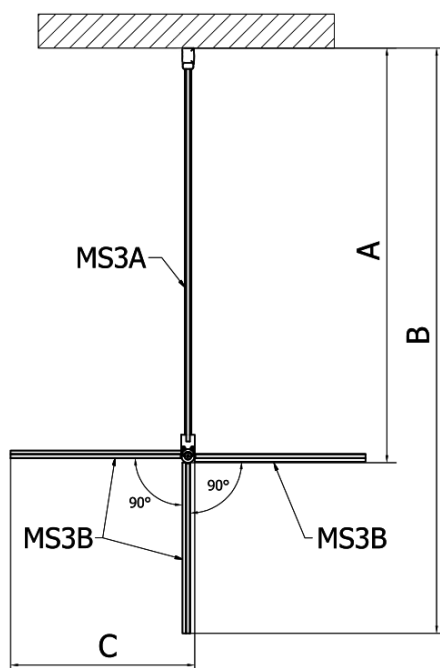

MODULAR SHOWER prídavný otočný panel na inštaláciu na stenu modulu 3, 300 mm

Objednací kód: MS3B-30

Základné informácie

Značka: Polysan
Séria: MODULAR SHOWER

Rozmery

Šírka: 300 mm
Výška: 2000 mm

Vlastnosti

Tvar: Tvar L otočná
Typ výplne: Číre sklo
Úprava skla: Antidrop
Hrúbka skla: 8 mm
Hmotnosť / ks: 17.0 kg
Balenie: 1 ks
Záruka: 2 roky

Náhradné diely

MS3 náhradné spodné tesnenie dverí, 600mm (Objednací kód: NDMS3B)

MODULAR SHOWER prídavný otočný panel na inštaláciu na stenu modulu 3, 300 mm

Technický list

MS3A-L,R	MS3B-L,R	A	B	C
MS3A-70	MS3B-30	675-695	975-995	330
MS3A-80	MS3B-30	775-795	1075-1095	330
MS3A-90	MS3B-30	875-895	1175-1195	330
MS3A-100	MS3B-30	975-995	1275-1295	330
MS3A-120	MS3B-30	1175-1195	1475-1495	330
MS3A-70	MS3B-40	675-695	1075-1095	430
MS3A-80	MS3B-40	775-795	1175-1195	430
MS3A-90	MS3B-40	875-895	1275-1295	430
MS3A-100	MS3B-40	975-995	1375-1395	430
MS3A-120	MS3B-40	1175-1195	1575-1595	430
MS3A-70	MS3B-50	675-695	1175-1195	530
MS3A-80	MS3B-50	775-795	1275-1295	530
MS3A-90	MS3B-50	875-895	1375-1395	530
MS3A-100	MS3B-50	975-995	1475-1495	530
MS3A-120	MS3B-50	1175-1195	1675-1695	530
MS3A-70	MS3B-60	675-695	1275-1295	630
MS3A-80	MS3B-60	775-795	1375-1395	630
MS3A-90	MS3B-60	875-895	1475-1495	630
MS3A-100	MS3B-60	975-995	1575-1595	630
MS3A-120	MS3B-60	1175-1195	1775-1795	630