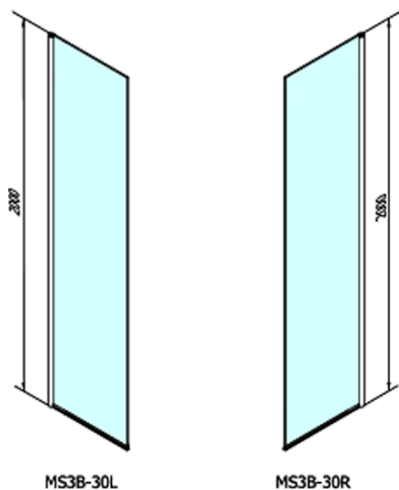

MODULAR SHOWER prídavný otočný panel na inštaláciu na stenu modulu 3, 300 mm

Technický list

MS3A-L,R	MS3B-L,R	A	B	C
MS3A-70	MS3B-30	675-695	975-995	330
MS3A-80	MS3B-30	775-795	1075-1095	330
MS3A-90	MS3B-30	875-895	1175-1195	330
MS3A-100	MS3B-30	975-995	1275-1295	330
MS3A-120	MS3B-30	1175-1195	1475-1495	330
MS3A-70	MS3B-40	675-695	1075-1095	430
MS3A-80	MS3B-40	775-795	1175-1195	430
MS3A-90	MS3B-40	875-895	1275-1295	430
MS3A-100	MS3B-40	975-995	1375-1395	430
MS3A-120	MS3B-40	1175-1195	1575-1595	430
MS3A-70	MS3B-50	675-695	1175-1195	530
MS3A-80	MS3B-50	775-795	1275-1295	530
MS3A-90	MS3B-50	875-895	1375-1395	530
MS3A-100	MS3B-50	975-995	1475-1495	530
MS3A-120	MS3B-50	1175-1195	1675-1695	530
MS3A-70	MS3B-60	675-695	1275-1295	630
MS3A-80	MS3B-60	775-795	1375-1395	630
MS3A-90	MS3B-60	875-895	1475-1495	630
MS3A-100	MS3B-60	975-995	1575-1595	630
MS3A-120	MS3B-60	1175-1195	1775-1795	630