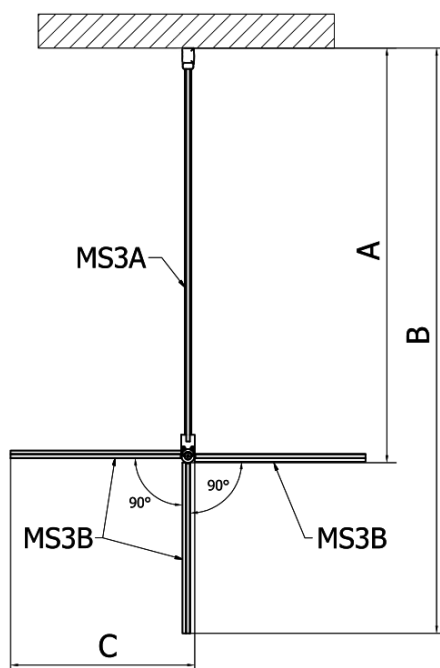

MODULAR SHOWER prídavný otočný panel na inštaláciu na stenu modulu 3, 300 mm

Technický list

MS3A-L,R	MS3B-L,R	A	B	C
MS3A-70	MS3B-30	675-695	975-995	330
MS3A-80	MS3B-30	775-795	1075-1095	330
MS3A-90	MS3B-30	875-895	1175-1195	330
MS3A-100	MS3B-30	975-995	1275-1295	330
MS3A-120	MS3B-30	1175-1195	1475-1495	330
MS3A-70	MS3B-40	675-695	1075-1095	430
MS3A-80	MS3B-40	775-795	1175-1195	430
MS3A-90	MS3B-40	875-895	1275-1295	430
MS3A-100	MS3B-40	975-995	1375-1395	430
MS3A-120	MS3B-40	1175-1195	1575-1595	430
MS3A-70	MS3B-50	675-695	1175-1195	530
MS3A-80	MS3B-50	775-795	1275-1295	530
MS3A-90	MS3B-50	875-895	1375-1395	530
MS3A-100	MS3B-50	975-995	1475-1495	530
MS3A-120	MS3B-50	1175-1195	1675-1695	530
MS3A-70	MS3B-60	675-695	1275-1295	630
MS3A-80	MS3B-60	775-795	1375-1395	630
MS3A-90	MS3B-60	875-895	1475-1495	630
MS3A-100	MS3B-60	975-995	1575-1595	630
MS3A-120	MS3B-60	1175-1195	1775-1795	630