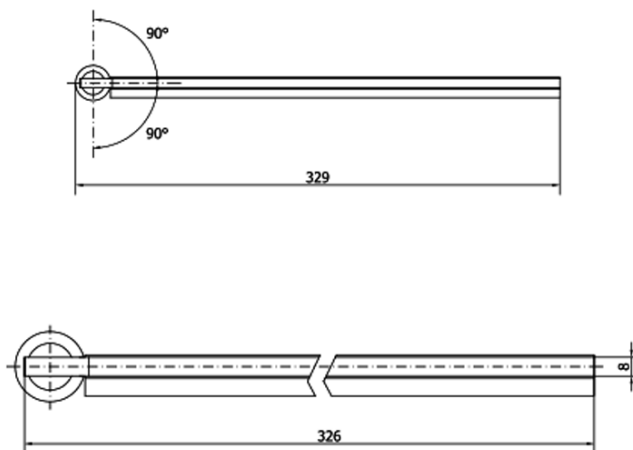

MODULAR SHOWER prídavný otočný panel na inštaláciu na stenu modulu 3, 300 mm

Technický list

MS3A-L,R	MS3B-L,R	A	B	C
MS3A-70	MS3B-30	675-695	975-995	330
MS3A-80	MS3B-30	775-795	1075-1095	330
MS3A-90	MS3B-30	875-895	1175-1195	330
MS3A-100	MS3B-30	975-995	1275-1295	330
MS3A-120	MS3B-30	1175-1195	1475-1495	330
MS3A-70	MS3B-40	675-695	1075-1095	430
MS3A-80	MS3B-40	775-795	1175-1195	430
MS3A-90	MS3B-40	875-895	1275-1295	430
MS3A-100	MS3B-40	975-995	1375-1395	430
MS3A-120	MS3B-40	1175-1195	1575-1595	430
MS3A-70	MS3B-50	675-695	1175-1195	530
MS3A-80	MS3B-50	775-795	1275-1295	530
MS3A-90	MS3B-50	875-895	1375-1395	530
MS3A-100	MS3B-50	975-995	1475-1495	530
MS3A-120	MS3B-50	1175-1195	1675-1695	530
MS3A-70	MS3B-60	675-695	1275-1295	630
MS3A-80	MS3B-60	775-795	1375-1395	630
MS3A-90	MS3B-60	875-895	1475-1495	630
MS3A-100	MS3B-60	975-995	1575-1595	630
MS3A-120	MS3B-60	1175-1195	1775-1795	630