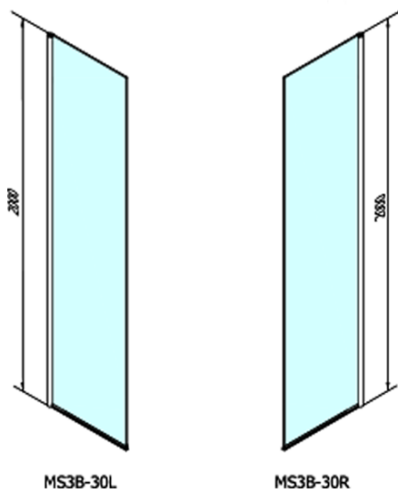

MODULAR SHOWER prídavný otočný panel na inštaláciu na stenu modulu 3, 300 mm

Objednací kód: MS3B-30

Základné informácie

Značka: Polysan
Séria: MODULAR SHOWER

Rozmery

Šírka: 300 mm
Výška: 2000 mm

Vlastnosti

Tvar: Tvar L otočná
Typ výplne: Číre sklo
Úprava skla: Antidrop
Hrúbka skla: 8 mm
Hmotnosť / ks: 17.0 kg
Balenie: 1 ks
Záruka: 2 roky

Náhradné diely

Spodné tesnenie pre otočné sklo 8 mm, 600mm (Objednací kód: NDMS3B)

MODULAR SHOWER prídavný otočný panel na inštaláciu na stenu modulu 3, 300 mm

Technický list

MS3A-L,R	MS3B-L,R	A	B	C
MS3A-70	MS3B-30	675-695	975-995	330
MS3A-80	MS3B-30	775-795	1075-1095	330
MS3A-90	MS3B-30	875-895	1175-1195	330
MS3A-100	MS3B-30	975-995	1275-1295	330
MS3A-120	MS3B-30	1175-1195	1475-1495	330
MS3A-70	MS3B-40	675-695	1075-1095	430
MS3A-80	MS3B-40	775-795	1175-1195	430
MS3A-90	MS3B-40	875-895	1275-1295	430
MS3A-100	MS3B-40	975-995	1375-1395	430
MS3A-120	MS3B-40	1175-1195	1575-1595	430
MS3A-70	MS3B-50	675-695	1175-1195	530
MS3A-80	MS3B-50	775-795	1275-1295	530
MS3A-90	MS3B-50	875-895	1375-1395	530
MS3A-100	MS3B-50	975-995	1475-1495	530
MS3A-120	MS3B-50	1175-1195	1675-1695	530
MS3A-70	MS3B-60	675-695	1275-1295	630
MS3A-80	MS3B-60	775-795	1375-1395	630
MS3A-90	MS3B-60	875-895	1475-1495	630
MS3A-100	MS3B-60	975-995	1575-1595	630
MS3A-120	MS3B-60	1175-1195	1775-1795	630