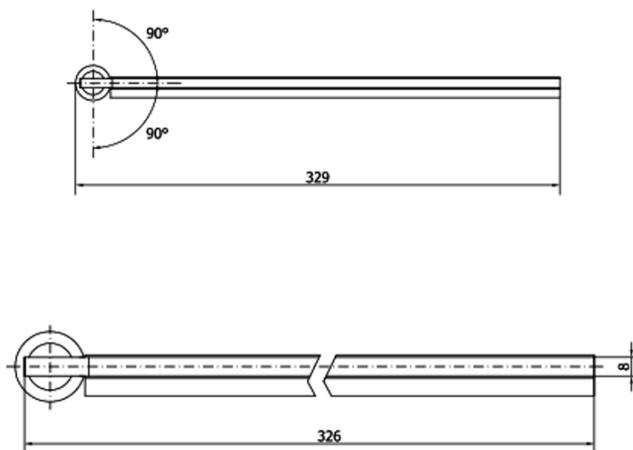

MODULAR SHOWER prídavný otočný panel na inštaláciu na stenu modulu 3, 300 mm

Objednací kód: MS3B-30

Základné informácie

Značka: Polysan
Séria: MODULAR SHOWER

Rozmery

Šírka: 300 mm
Výška: 2000 mm

Vlastnosti

Tvar: Tvar L otočná
Typ výplne: Číre sklo
Úprava skla: Antidrop
Hrúbka skla: 8 mm
Hmotnosť / ks: 17.0 kg
Balenie: 1 ks
Záruka: 2 roky

Náhradné diely

Spodné tesnenie pre otočné sklo 8 mm, 600mm (Objednací kód: NDMS3B)

MODULAR SHOWER prídavný otočný panel na inštaláciu na stenu modulu 3, 300 mm

Technický list

MS3A-L,R	MS3B-L,R	A	B	C
MS3A-70	MS3B-30	675-695	975-995	330
MS3A-80	MS3B-30	775-795	1075-1095	330
MS3A-90	MS3B-30	875-895	1175-1195	330
MS3A-100	MS3B-30	975-995	1275-1295	330
MS3A-120	MS3B-30	1175-1195	1475-1495	330
MS3A-70	MS3B-40	675-695	1075-1095	430
MS3A-80	MS3B-40	775-795	1175-1195	430
MS3A-90	MS3B-40	875-895	1275-1295	430
MS3A-100	MS3B-40	975-995	1375-1395	430
MS3A-120	MS3B-40	1175-1195	1575-1595	430
MS3A-70	MS3B-50	675-695	1175-1195	530
MS3A-80	MS3B-50	775-795	1275-1295	530
MS3A-90	MS3B-50	875-895	1375-1395	530
MS3A-100	MS3B-50	975-995	1475-1495	530
MS3A-120	MS3B-50	1175-1195	1675-1695	530
MS3A-70	MS3B-60	675-695	1275-1295	630
MS3A-80	MS3B-60	775-795	1375-1395	630
MS3A-90	MS3B-60	875-895	1475-1495	630
MS3A-100	MS3B-60	975-995	1575-1595	630
MS3A-120	MS3B-60	1175-1195	1775-1795	630