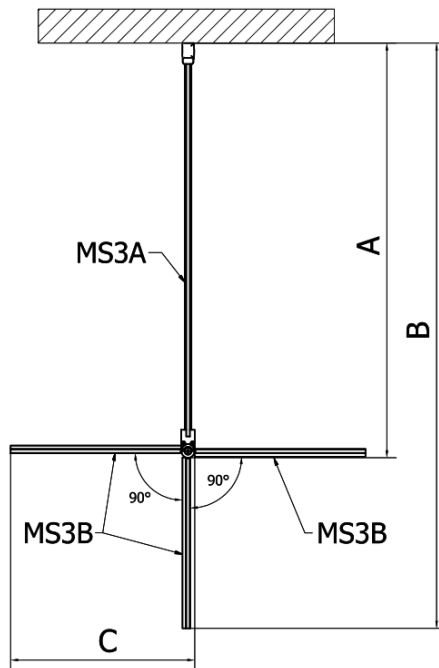

MODULAR SHOWER prídavný otočný panel na inštaláciu na stenu modulu 3, 300 mm

Objednací kód: MS3B-30

Rozmery

Šírka: 300 mm

Výška: 2000 mm

Vlastnosti

Záruka: 2 roky

Technický list

MS3B-30L

MS3B-30R

MS3A-L,R	MS3B-L,R	A	B	C
MS3A-70	MS3B-30	675-695	975-995	330
MS3A-80	MS3B-30	775-795	1075-1095	330
MS3A-90	MS3B-30	875-895	1175-1195	330
MS3A-100	MS3B-30	975-995	1275-1295	330
MS3A-120	MS3B-30	1175-1195	1475-1495	330
MS3A-70	MS3B-40	675-695	1075-1095	430
MS3A-80	MS3B-40	775-795	1175-1195	430
MS3A-90	MS3B-40	875-895	1275-1295	430
MS3A-100	MS3B-40	975-995	1375-1395	430
MS3A-120	MS3B-40	1175-1195	1575-1595	430
MS3A-70	MS3B-50	675-695	1175-1195	530
MS3A-80	MS3B-50	775-795	1275-1295	530
MS3A-90	MS3B-50	875-895	1375-1395	530
MS3A-100	MS3B-50	975-995	1475-1495	530
MS3A-120	MS3B-50	1175-1195	1675-1695	530
MS3A-70	MS3B-60	675-695	1275-1295	630
MS3A-80	MS3B-60	775-795	1375-1395	630
MS3A-90	MS3B-60	875-895	1475-1495	630
MS3A-100	MS3B-60	975-995	1575-1595	630
MS3A-120	MS3B-60	1175-1195	1775-1795	630