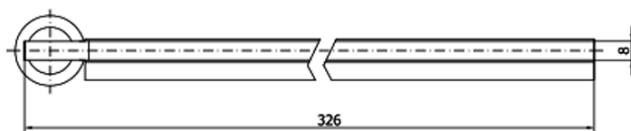

MODULAR SHOWER prídavný otočný panel na inštaláciu na stenu modulu 3, 300 mm

Objednací kód: MS3B-30

Rozmery

Šírka: 300 mm

Výška: 2000 mm

Vlastnosti

Záruka: 2 roky

Technický list

MS3B-30L

MS3B-30R

MS3A-L,R	MS3B-L,R	A	B	C
MS3A-70	MS3B-30	675-695	975-995	330
MS3A-80	MS3B-30	775-795	1075-1095	330
MS3A-90	MS3B-30	875-895	1175-1195	330
MS3A-100	MS3B-30	975-995	1275-1295	330
MS3A-120	MS3B-30	1175-1195	1475-1495	330
MS3A-70	MS3B-40	675-695	1075-1095	430
MS3A-80	MS3B-40	775-795	1175-1195	430
MS3A-90	MS3B-40	875-895	1275-1295	430
MS3A-100	MS3B-40	975-995	1375-1395	430
MS3A-120	MS3B-40	1175-1195	1575-1595	430
MS3A-70	MS3B-50	675-695	1175-1195	530
MS3A-80	MS3B-50	775-795	1275-1295	530
MS3A-90	MS3B-50	875-895	1375-1395	530
MS3A-100	MS3B-50	975-995	1475-1495	530
MS3A-120	MS3B-50	1175-1195	1675-1695	530
MS3A-70	MS3B-60	675-695	1275-1295	630
MS3A-80	MS3B-60	775-795	1375-1395	630
MS3A-90	MS3B-60	875-895	1475-1495	630
MS3A-100	MS3B-60	975-995	1575-1595	630
MS3A-120	MS3B-60	1175-1195	1775-1795	630