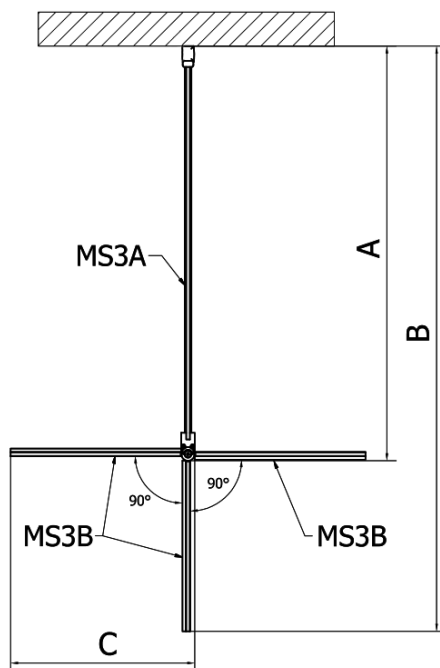

MODULAR SHOWER prídavný otočný panel na inštaláciu na stenu modulu 3, 300 mm

Objednací kód: MS3B-30

Rozmery

Šírka: 300 mm
Výška: 2000 mm

Vlastnosti

Záruka: 2 roky

Technický list

MS3B-30L

MS3B-30R

MODULAR SHOWER prídavný otočný panel na inštaláciu na stenu modulu 3, 300 mm

MS3A-L,R	MS3B-L,R	A	B	C
MS3A-70	MS3B-30	675-695	975-995	330
MS3A-80	MS3B-30	775-795	1075-1095	330
MS3A-90	MS3B-30	875-895	1175-1195	330
MS3A-100	MS3B-30	975-995	1275-1295	330
MS3A-120	MS3B-30	1175-1195	1475-1495	330
MS3A-70	MS3B-40	675-695	1075-1095	430
MS3A-80	MS3B-40	775-795	1175-1195	430
MS3A-90	MS3B-40	875-895	1275-1295	430
MS3A-100	MS3B-40	975-995	1375-1395	430
MS3A-120	MS3B-40	1175-1195	1575-1595	430
MS3A-70	MS3B-50	675-695	1175-1195	530
MS3A-80	MS3B-50	775-795	1275-1295	530
MS3A-90	MS3B-50	875-895	1375-1395	530
MS3A-100	MS3B-50	975-995	1475-1495	530
MS3A-120	MS3B-50	1175-1195	1675-1695	530
MS3A-70	MS3B-60	675-695	1275-1295	630
MS3A-80	MS3B-60	775-795	1375-1395	630
MS3A-90	MS3B-60	875-895	1475-1495	630
MS3A-100	MS3B-60	975-995	1575-1595	630
MS3A-120	MS3B-60	1175-1195	1775-1795	630