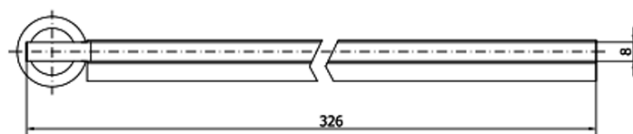

MODULAR SHOWER prídavný otočný panel na inštaláciu na stenu modulu 3, 300 mm

Objednací kód: MS3B-30

Rozmery

Šírka: 300 mm
Výška: 2000 mm

Vlastnosti

Záruka: 2 roky

Technický list

MS3B-30L

MS3B-30R

MODULAR SHOWER prídavný otočný panel na inštaláciu na stenu modulu 3, 300 mm

MS3A-L,R	MS3B-L,R	A	B	C
MS3A-70	MS3B-30	675-695	975-995	330
MS3A-80	MS3B-30	775-795	1075-1095	330
MS3A-90	MS3B-30	875-895	1175-1195	330
MS3A-100	MS3B-30	975-995	1275-1295	330
MS3A-120	MS3B-30	1175-1195	1475-1495	330
MS3A-70	MS3B-40	675-695	1075-1095	430
MS3A-80	MS3B-40	775-795	1175-1195	430
MS3A-90	MS3B-40	875-895	1275-1295	430
MS3A-100	MS3B-40	975-995	1375-1395	430
MS3A-120	MS3B-40	1175-1195	1575-1595	430
MS3A-70	MS3B-50	675-695	1175-1195	530
MS3A-80	MS3B-50	775-795	1275-1295	530
MS3A-90	MS3B-50	875-895	1375-1395	530
MS3A-100	MS3B-50	975-995	1475-1495	530
MS3A-120	MS3B-50	1175-1195	1675-1695	530
MS3A-70	MS3B-60	675-695	1275-1295	630
MS3A-80	MS3B-60	775-795	1375-1395	630
MS3A-90	MS3B-60	875-895	1475-1495	630
MS3A-100	MS3B-60	975-995	1575-1595	630
MS3A-120	MS3B-60	1175-1195	1775-1795	630