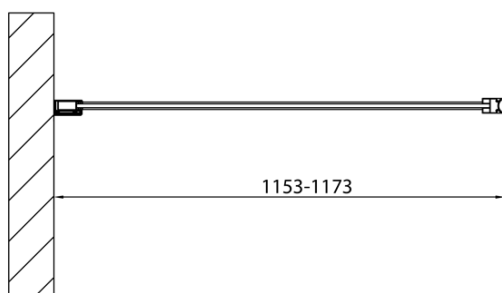

MODULAR SHOWER stena na inštaláciu na múr, pre pripojenie otoč. panelu 1200 mm

Objednací kód: MS3A-120

Základné informácie

Značka: Polysan
Séria: MODULAR SHOWER

Rozmery

Výška: 2000 mm
Hĺbka: 1200 mm

Vlastnosti

Farba profilu: Chróm - Leštený hliník
Tvar: Tvar L otočná
Typ výplne: Číre sklo
Úprava skla: Antidrop
Hrúbka skla: 8 mm
Hmotnosť / ks: 56.0 kg
Balenie: 1 ks
Záruka: 2 roky

Technický list

MS3A-120

MS3A-120

MODULAR SHOWER stena na inštaláciu na múr, pre pripojenie otoč. panelu 1200 mm

MS3A-L,R	MS3B-L,R	A	B	C
MS3A-70	MS3B-30	675-695	975-995	330
MS3A-80	MS3B-30	775-795	1075-1095	330
MS3A-90	MS3B-30	875-895	1175-1195	330
MS3A-100	MS3B-30	975-995	1275-1295	330
MS3A-120	MS3B-30	1175-1195	1475-1495	330
MS3A-70	MS3B-40	675-695	1075-1095	430
MS3A-80	MS3B-40	775-795	1175-1195	430
MS3A-90	MS3B-40	875-895	1275-1295	430
MS3A-100	MS3B-40	975-995	1375-1395	430
MS3A-120	MS3B-40	1175-1195	1575-1595	430
MS3A-70	MS3B-50	675-695	1175-1195	530
MS3A-80	MS3B-50	775-795	1275-1295	530
MS3A-90	MS3B-50	875-895	1375-1395	530
MS3A-100	MS3B-50	975-995	1475-1495	530
MS3A-120	MS3B-50	1175-1195	1675-1695	530
MS3A-70	MS3B-60	675-695	1275-1295	630
MS3A-80	MS3B-60	775-795	1375-1395	630
MS3A-90	MS3B-60	875-895	1475-1495	630
MS3A-100	MS3B-60	975-995	1575-1595	630
MS3A-120	MS3B-60	1175-1195	1775-1795	630