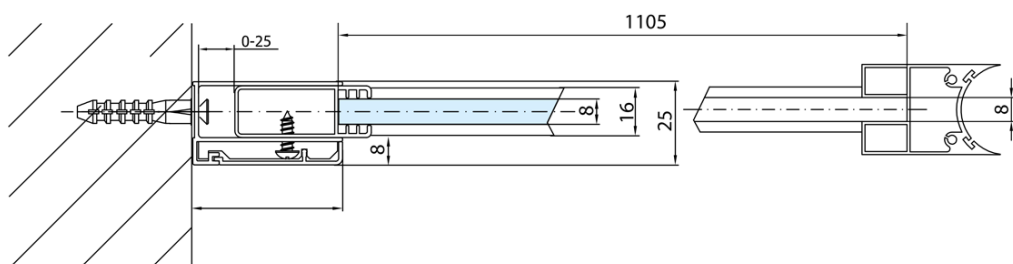

MODULAR SHOWER stena na inštaláciu na múr, pre pripojenie otoč. panelu 1200 mm

Objednací kód: MS3A-120

Základné informácie

Značka: Polysan
Séria: MODULAR SHOWER

Rozmery

Výška: 2000 mm
Hĺbka: 1200 mm

Vlastnosti

Farba profilu: Chróm - Leštený hliník
Tvar: Tvar L otočná
Typ výplne: Číre sklo
Úprava skla: Antidrop
Hrúbka skla: 8 mm
Hmotnosť / ks: 56.0 kg
Balenie: 1 ks
Záruka: 2 roky

Technický list

MS3A-120

MS3A-120

MODULAR SHOWER stena na inštaláciu na múr, pre pripojenie otoč. panelu 1200 mm

MS3A-L,R	MS3B-L,R	A	B	C
MS3A-70	MS3B-30	675-695	975-995	330
MS3A-80	MS3B-30	775-795	1075-1095	330
MS3A-90	MS3B-30	875-895	1175-1195	330
MS3A-100	MS3B-30	975-995	1275-1295	330
MS3A-120	MS3B-30	1175-1195	1475-1495	330
MS3A-70	MS3B-40	675-695	1075-1095	430
MS3A-80	MS3B-40	775-795	1175-1195	430
MS3A-90	MS3B-40	875-895	1275-1295	430
MS3A-100	MS3B-40	975-995	1375-1395	430
MS3A-120	MS3B-40	1175-1195	1575-1595	430
MS3A-70	MS3B-50	675-695	1175-1195	530
MS3A-80	MS3B-50	775-795	1275-1295	530
MS3A-90	MS3B-50	875-895	1375-1395	530
MS3A-100	MS3B-50	975-995	1475-1495	530
MS3A-120	MS3B-50	1175-1195	1675-1695	530
MS3A-70	MS3B-60	675-695	1275-1295	630
MS3A-80	MS3B-60	775-795	1375-1395	630
MS3A-90	MS3B-60	875-895	1475-1495	630
MS3A-100	MS3B-60	975-995	1575-1595	630
MS3A-120	MS3B-60	1175-1195	1775-1795	630