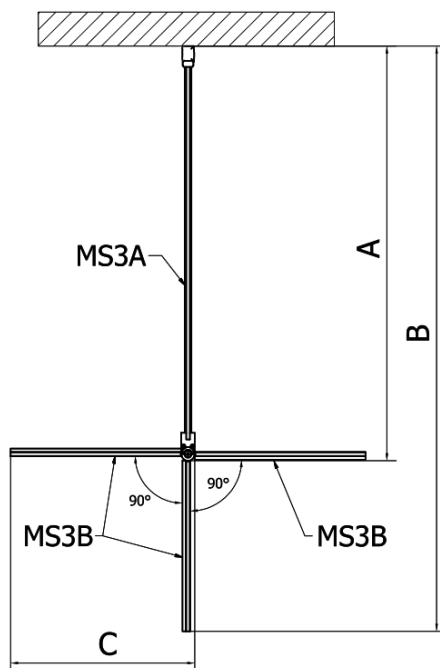

MODULAR SHOWER stena na inštaláciu na múr, pre pripojenie otoč. panelu 1200 mm

Objednací kód: MS3A-120

Základné informácie

Značka: Polysan
Séria: MODULAR SHOWER

Rozmery

Výška: 2000 mm
Hĺbka: 1200 mm

Vlastnosti

Farba profilu: Chróm - Leštený hliník
Tvar: Tvar L otočná
Typ výplne: Číre sklo
Úprava skla: Antidrop
Hrúbka skla: 8 mm
Hmotnosť / ks: 56.0 kg
Balenie: 1 ks
Záruka: 2 roky

Technický list

MS3A-120

MS3A-120

MODULAR SHOWER stena na inštaláciu na múr, pre pripojenie otoč. panelu 1200 mm

MS3A-L,R	MS3B-L,R	A	B	C
MS3A-70	MS3B-30	675-695	975-995	330
MS3A-80	MS3B-30	775-795	1075-1095	330
MS3A-90	MS3B-30	875-895	1175-1195	330
MS3A-100	MS3B-30	975-995	1275-1295	330
MS3A-120	MS3B-30	1175-1195	1475-1495	330
MS3A-70	MS3B-40	675-695	1075-1095	430
MS3A-80	MS3B-40	775-795	1175-1195	430
MS3A-90	MS3B-40	875-895	1275-1295	430
MS3A-100	MS3B-40	975-995	1375-1395	430
MS3A-120	MS3B-40	1175-1195	1575-1595	430
MS3A-70	MS3B-50	675-695	1175-1195	530
MS3A-80	MS3B-50	775-795	1275-1295	530
MS3A-90	MS3B-50	875-895	1375-1395	530
MS3A-100	MS3B-50	975-995	1475-1495	530
MS3A-120	MS3B-50	1175-1195	1675-1695	530
MS3A-70	MS3B-60	675-695	1275-1295	630
MS3A-80	MS3B-60	775-795	1375-1395	630
MS3A-90	MS3B-60	875-895	1475-1495	630
MS3A-100	MS3B-60	975-995	1575-1595	630
MS3A-120	MS3B-60	1175-1195	1775-1795	630