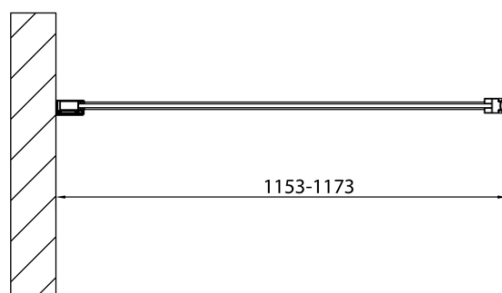

MODULAR SHOWER stena na inštaláciu na múr, pre pripojenie otoč. panelu 1200 mm

Objednací kód: MS3A-120

Základné informácie

Značka: Polysan
Séria: MODULAR SHOWER

Rozmery

Výška: 2000 mm
Hĺbka: 1200 mm

Vlastnosti

Farba profilu: Chróm - Leštený hliník
Tvar: Tvar L otočná
Typ výplne: Číre sklo
Úprava skla: Antidrop
Hrúbka skla: 8 mm
Hmotnosť / ks: 56.0 kg
Balenie: 1 ks
Záruka: 2 roky

Technický list

MS3A-120

MS3A-120

MODULAR SHOWER stena na inštaláciu na múr, pre pripojenie otoč. panelu 1200 mm

MS3A-L,R	MS3B-L,R	A	B	C
MS3A-70	MS3B-30	675-695	975-995	330
MS3A-80	MS3B-30	775-795	1075-1095	330
MS3A-90	MS3B-30	875-895	1175-1195	330
MS3A-100	MS3B-30	975-995	1275-1295	330
MS3A-120	MS3B-30	1175-1195	1475-1495	330
MS3A-70	MS3B-40	675-695	1075-1095	430
MS3A-80	MS3B-40	775-795	1175-1195	430
MS3A-90	MS3B-40	875-895	1275-1295	430
MS3A-100	MS3B-40	975-995	1375-1395	430
MS3A-120	MS3B-40	1175-1195	1575-1595	430
MS3A-70	MS3B-50	675-695	1175-1195	530
MS3A-80	MS3B-50	775-795	1275-1295	530
MS3A-90	MS3B-50	875-895	1375-1395	530
MS3A-100	MS3B-50	975-995	1475-1495	530
MS3A-120	MS3B-50	1175-1195	1675-1695	530
MS3A-70	MS3B-60	675-695	1275-1295	630
MS3A-80	MS3B-60	775-795	1375-1395	630
MS3A-90	MS3B-60	875-895	1475-1495	630
MS3A-100	MS3B-60	975-995	1575-1595	630
MS3A-120	MS3B-60	1175-1195	1775-1795	630