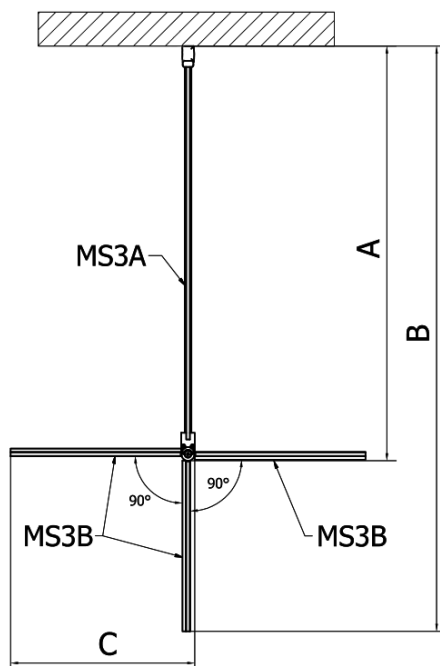

# MODULAR SHOWER stena na inštaláciu na múr, pre pripojenie otoč. panelu 1200 mm

Objednací kód: MS3A-120

## Rozmery

Výška: 2000 mm  
Hĺbka: 1200 mm

## Vlastnosti

Farba profilu: Chróm - Leštený hliník  
Tvar: Tvar L otočná  
Typ výplne: Číre sklo  
Úprava skla: Antidrop  
Hrúbka skla: 8 mm  
Hmotnosť / ks: 56.0 kg  
Balenie: 1 ks  
Záruka: 2 roky

Technický list

MS3A-120

MS3A-120

MODULAR SHOWER stena na inštaláciu na múr, pre pripojenie otoč. panelu 1200 mm

MS3A-L,R	MS3B-L,R	A	B	C
MS3A-70	MS3B-30	675-695	975-995	330
MS3A-80	MS3B-30	775-795	1075-1095	330
MS3A-90	MS3B-30	875-895	1175-1195	330
MS3A-100	MS3B-30	975-995	1275-1295	330
MS3A-120	MS3B-30	1175-1195	1475-1495	330
MS3A-70	MS3B-40	675-695	1075-1095	430
MS3A-80	MS3B-40	775-795	1175-1195	430
MS3A-90	MS3B-40	875-895	1275-1295	430
MS3A-100	MS3B-40	975-995	1375-1395	430
MS3A-120	MS3B-40	1175-1195	1575-1595	430
MS3A-70	MS3B-50	675-695	1175-1195	530
MS3A-80	MS3B-50	775-795	1275-1295	530
MS3A-90	MS3B-50	875-895	1375-1395	530
MS3A-100	MS3B-50	975-995	1475-1495	530
MS3A-120	MS3B-50	1175-1195	1675-1695	530
MS3A-70	MS3B-60	675-695	1275-1295	630
MS3A-80	MS3B-60	775-795	1375-1395	630
MS3A-90	MS3B-60	875-895	1475-1495	630
MS3A-100	MS3B-60	975-995	1575-1595	630
MS3A-120	MS3B-60	1175-1195	1775-1795	630