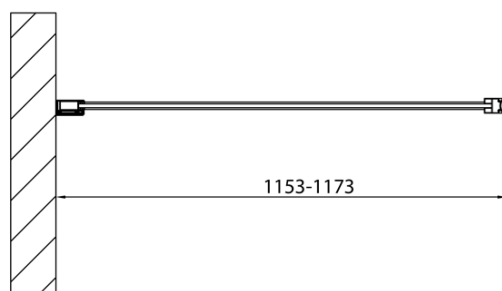

## Rozmery

Výška: 2000 mm  
Hĺbka: 1200 mm

## Vlastnosti

Farba profilu: Chróm - Leštený hliník  
Tvar: Tvar L otočná  
Typ výplne: Číre sklo  
Úprava skla: Antidrop  
Hrúbka skla: 8 mm  
Hmotnosť / ks: 56.0 kg  
Balenie: 1 ks  
Záruka: 2 roky

Technický list

MS3A-120

MS3A-120

MODULAR SHOWER stena na inštaláciu na múr, pre pripojenie otoč. panelu 1200 mm

MS3A-L,R	MS3B-L,R	A	B	C
MS3A-70	MS3B-30	675-695	975-995	330
MS3A-80	MS3B-30	775-795	1075-1095	330
MS3A-90	MS3B-30	875-895	1175-1195	330
MS3A-100	MS3B-30	975-995	1275-1295	330
MS3A-120	MS3B-30	1175-1195	1475-1495	330
MS3A-70	MS3B-40	675-695	1075-1095	430
MS3A-80	MS3B-40	775-795	1175-1195	430
MS3A-90	MS3B-40	875-895	1275-1295	430
MS3A-100	MS3B-40	975-995	1375-1395	430
MS3A-120	MS3B-40	1175-1195	1575-1595	430
MS3A-70	MS3B-50	675-695	1175-1195	530
MS3A-80	MS3B-50	775-795	1275-1295	530
MS3A-90	MS3B-50	875-895	1375-1395	530
MS3A-100	MS3B-50	975-995	1475-1495	530
MS3A-120	MS3B-50	1175-1195	1675-1695	530
MS3A-70	MS3B-60	675-695	1275-1295	630
MS3A-80	MS3B-60	775-795	1375-1395	630
MS3A-90	MS3B-60	875-895	1475-1495	630
MS3A-100	MS3B-60	975-995	1575-1595	630
MS3A-120	MS3B-60	1175-1195	1775-1795	630