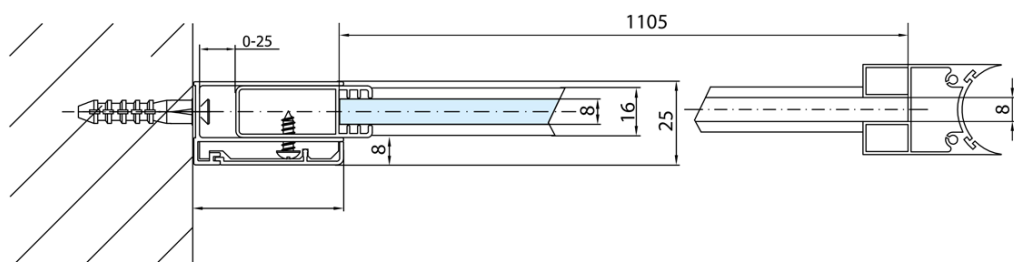

# MODULAR SHOWER stena na inštaláciu na múr, pre pripojenie otoč. panelu 1200 mm

Objednací kód: MS3A-120

## Rozmery

Výška: 2000 mm  
Hĺbka: 1200 mm

## Vlastnosti

Farba profilu: Chróm - Leštený hliník  
Tvar: Tvar L otočná  
Typ výplne: Číre sklo  
Úprava skla: Antidrop  
Hrúbka skla: 8 mm  
Hmotnosť / ks: 56.0 kg  
Balenie: 1 ks  
Záruka: 2 roky

Technický list

MS3A-120

MS3A-120

MODULAR SHOWER stena na inštaláciu na múr, pre pripojenie otoč. panelu 1200 mm

MS3A-L,R	MS3B-L,R	A	B	C
MS3A-70	MS3B-30	675-695	975-995	330
MS3A-80	MS3B-30	775-795	1075-1095	330
MS3A-90	MS3B-30	875-895	1175-1195	330
MS3A-100	MS3B-30	975-995	1275-1295	330
MS3A-120	MS3B-30	1175-1195	1475-1495	330
MS3A-70	MS3B-40	675-695	1075-1095	430
MS3A-80	MS3B-40	775-795	1175-1195	430
MS3A-90	MS3B-40	875-895	1275-1295	430
MS3A-100	MS3B-40	975-995	1375-1395	430
MS3A-120	MS3B-40	1175-1195	1575-1595	430
MS3A-70	MS3B-50	675-695	1175-1195	530
MS3A-80	MS3B-50	775-795	1275-1295	530
MS3A-90	MS3B-50	875-895	1375-1395	530
MS3A-100	MS3B-50	975-995	1475-1495	530
MS3A-120	MS3B-50	1175-1195	1675-1695	530
MS3A-70	MS3B-60	675-695	1275-1295	630
MS3A-80	MS3B-60	775-795	1375-1395	630
MS3A-90	MS3B-60	875-895	1475-1495	630
MS3A-100	MS3B-60	975-995	1575-1595	630
MS3A-120	MS3B-60	1175-1195	1775-1795	630