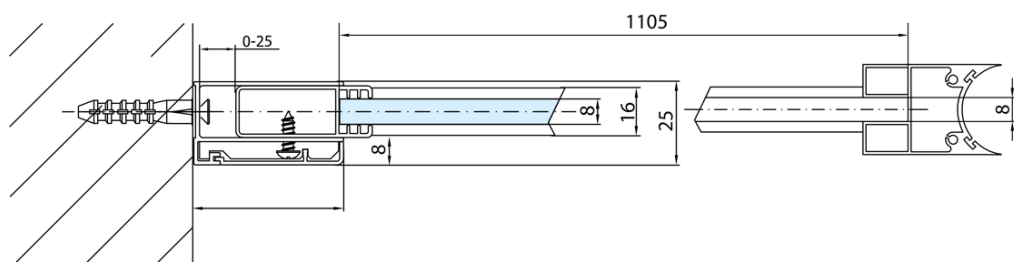

MODULAR SHOWER stena na inštaláciu na múr, pre pripojenie otoč. panelu 1200 mm

Objednací kód: MS3A-120

Základné informácie

Značka: Polysan
Séria: MODULAR SHOWER

Rozmery

Výška: 2000 mm
Hĺbka: 1200 mm

Vlastnosti

Farba profilu: Chróm - Leštený hliník
Tvar: Tvar L otočná
Typ výplne: Číre sklo
Úprava skla: Antidrop
Hrúbka skla: 8 mm
Hmotnosť / ks: 56.0 kg
Balenie: 1 ks
Záruka: 2 roky

Technický list

MS3A-120

MS3A-120

MODULAR SHOWER stena na inštaláciu na múr, pre pripojenie otoč. panelu 1200 mm

| MS3A-L,R | MS3B-L,R | A | B | C |
|----------|----------|-----------|-----------|-----|
| MS3A-70 | MS3B-30 | 675-695 | 975-995 | 330 |
| MS3A-80 | MS3B-30 | 775-795 | 1075-1095 | 330 |
| MS3A-90 | MS3B-30 | 875-895 | 1175-1195 | 330 |
| MS3A-100 | MS3B-30 | 975-995 | 1275-1295 | 330 |
| MS3A-120 | MS3B-30 | 1175-1195 | 1475-1495 | 330 |
| MS3A-70 | MS3B-40 | 675-695 | 1075-1095 | 430 |
| MS3A-80 | MS3B-40 | 775-795 | 1175-1195 | 430 |
| MS3A-90 | MS3B-40 | 875-895 | 1275-1295 | 430 |
| MS3A-100 | MS3B-40 | 975-995 | 1375-1395 | 430 |
| MS3A-120 | MS3B-40 | 1175-1195 | 1575-1595 | 430 |
| MS3A-70 | MS3B-50 | 675-695 | 1175-1195 | 530 |
| MS3A-80 | MS3B-50 | 775-795 | 1275-1295 | 530 |
| MS3A-90 | MS3B-50 | 875-895 | 1375-1395 | 530 |
| MS3A-100 | MS3B-50 | 975-995 | 1475-1495 | 530 |
| MS3A-120 | MS3B-50 | 1175-1195 | 1675-1695 | 530 |
| MS3A-70 | MS3B-60 | 675-695 | 1275-1295 | 630 |
| MS3A-80 | MS3B-60 | 775-795 | 1375-1395 | 630 |
| MS3A-90 | MS3B-60 | 875-895 | 1475-1495 | 630 |
| MS3A-100 | MS3B-60 | 975-995 | 1575-1595 | 630 |
| MS3A-120 | MS3B-60 | 1175-1195 | 1775-1795 | 630 |