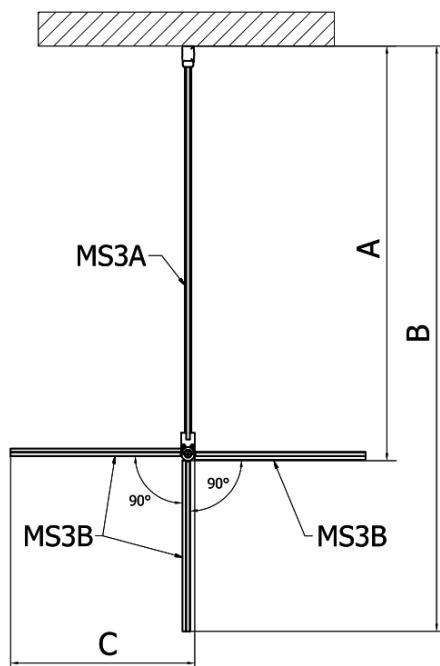

MODULAR SHOWER stena na inštaláciu na múr, pre pripojenie otoč. panelu 1200 mm

Objednací kód: MS3A-120

Základné informácie

Značka: Polysan
Séria: MODULAR SHOWER

Rozmery

Výška: 2000 mm
Hĺbka: 1200 mm

Vlastnosti

Farba profilu: Chróm - Leštený hliník
Tvar: Tvar L otočná
Typ výplne: Číre sklo
Úprava skla: Antidrop
Hrúbka skla: 8 mm
Hmotnosť / ks: 56.0 kg
Balenie: 1 ks
Záruka: 2 roky

Technický list

MS3A-120

MS3A-120

MODULAR SHOWER stena na inštaláciu na múr, pre pripojenie otoč. panelu 1200 mm

| MS3A-L,R | MS3B-L,R | A | B | C |
|----------|----------|-----------|-----------|-----|
| MS3A-70 | MS3B-30 | 675-695 | 975-995 | 330 |
| MS3A-80 | MS3B-30 | 775-795 | 1075-1095 | 330 |
| MS3A-90 | MS3B-30 | 875-895 | 1175-1195 | 330 |
| MS3A-100 | MS3B-30 | 975-995 | 1275-1295 | 330 |
| MS3A-120 | MS3B-30 | 1175-1195 | 1475-1495 | 330 |
| MS3A-70 | MS3B-40 | 675-695 | 1075-1095 | 430 |
| MS3A-80 | MS3B-40 | 775-795 | 1175-1195 | 430 |
| MS3A-90 | MS3B-40 | 875-895 | 1275-1295 | 430 |
| MS3A-100 | MS3B-40 | 975-995 | 1375-1395 | 430 |
| MS3A-120 | MS3B-40 | 1175-1195 | 1575-1595 | 430 |
| MS3A-70 | MS3B-50 | 675-695 | 1175-1195 | 530 |
| MS3A-80 | MS3B-50 | 775-795 | 1275-1295 | 530 |
| MS3A-90 | MS3B-50 | 875-895 | 1375-1395 | 530 |
| MS3A-100 | MS3B-50 | 975-995 | 1475-1495 | 530 |
| MS3A-120 | MS3B-50 | 1175-1195 | 1675-1695 | 530 |
| MS3A-70 | MS3B-60 | 675-695 | 1275-1295 | 630 |
| MS3A-80 | MS3B-60 | 775-795 | 1375-1395 | 630 |
| MS3A-90 | MS3B-60 | 875-895 | 1475-1495 | 630 |
| MS3A-100 | MS3B-60 | 975-995 | 1575-1595 | 630 |
| MS3A-120 | MS3B-60 | 1175-1195 | 1775-1795 | 630 |