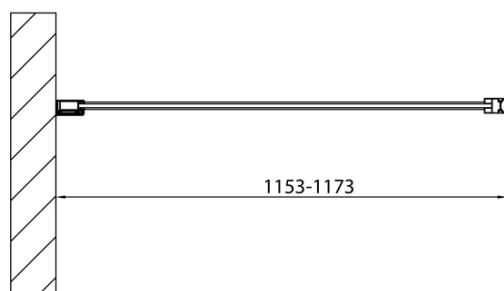

MODULAR SHOWER stena na inštaláciu na múr, pre pripojenie otoč. panelu 1200 mm

Objednací kód: MS3A-120

Základné informácie

Značka: Polysan
Séria: MODULAR SHOWER

Rozmery

Výška: 2000 mm
Hĺbka: 1200 mm

Vlastnosti

Farba profilu: Chróm - Leštený hliník
Tvar: Tvar L otočná
Typ výplne: Číre sklo
Úprava skla: Antidrop
Hrúbka skla: 8 mm
Hmotnosť / ks: 56.0 kg
Balenie: 1 ks
Záruka: 2 roky

Technický list

MS3A-120

MS3A-120

MODULAR SHOWER stena na inštaláciu na múr, pre pripojenie otoč. panelu 1200 mm

| MS3A-L,R | MS3B-L,R | A | B | C |
|----------|----------|-----------|-----------|-----|
| MS3A-70 | MS3B-30 | 675-695 | 975-995 | 330 |
| MS3A-80 | MS3B-30 | 775-795 | 1075-1095 | 330 |
| MS3A-90 | MS3B-30 | 875-895 | 1175-1195 | 330 |
| MS3A-100 | MS3B-30 | 975-995 | 1275-1295 | 330 |
| MS3A-120 | MS3B-30 | 1175-1195 | 1475-1495 | 330 |
| MS3A-70 | MS3B-40 | 675-695 | 1075-1095 | 430 |
| MS3A-80 | MS3B-40 | 775-795 | 1175-1195 | 430 |
| MS3A-90 | MS3B-40 | 875-895 | 1275-1295 | 430 |
| MS3A-100 | MS3B-40 | 975-995 | 1375-1395 | 430 |
| MS3A-120 | MS3B-40 | 1175-1195 | 1575-1595 | 430 |
| MS3A-70 | MS3B-50 | 675-695 | 1175-1195 | 530 |
| MS3A-80 | MS3B-50 | 775-795 | 1275-1295 | 530 |
| MS3A-90 | MS3B-50 | 875-895 | 1375-1395 | 530 |
| MS3A-100 | MS3B-50 | 975-995 | 1475-1495 | 530 |
| MS3A-120 | MS3B-50 | 1175-1195 | 1675-1695 | 530 |
| MS3A-70 | MS3B-60 | 675-695 | 1275-1295 | 630 |
| MS3A-80 | MS3B-60 | 775-795 | 1375-1395 | 630 |
| MS3A-90 | MS3B-60 | 875-895 | 1475-1495 | 630 |
| MS3A-100 | MS3B-60 | 975-995 | 1575-1595 | 630 |
| MS3A-120 | MS3B-60 | 1175-1195 | 1775-1795 | 630 |