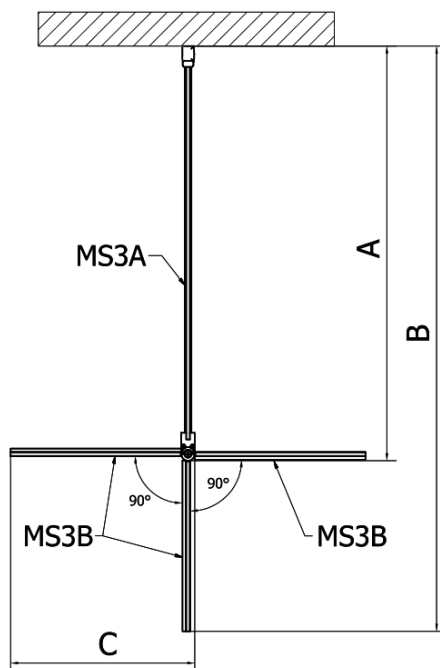

MODULAR SHOWER stena na inštaláciu na múr, pre pripojenie otoč. panelu 1000 mm

Objednací kód: MS3A-100

Základné informácie

Značka: Polysan
Séria: MODULAR SHOWER

Rozmery

Výška: 2000 mm
Hĺbka: 1000 mm

Vlastnosti

Farba profilu: Chróm - Leštený hliník
Tvar: Tvar L otočná
Typ výplne: Číre sklo
Úprava skla: Antidrop
Hrúbka skla: 8 mm
Hmotnosť / ks: 48.0 kg
Balenie: 1 ks
Záruka: 2 roky

Technický list

MODULAR SHOWER stena na inštaláciu na múr, pre pripojenie otoč. panelu 1000 mm

MS3A-L,R	MS3B-L,R	A	B	C
MS3A-70	MS3B-30	675-695	975-995	330
MS3A-80	MS3B-30	775-795	1075-1095	330
MS3A-90	MS3B-30	875-895	1175-1195	330
MS3A-100	MS3B-30	975-995	1275-1295	330
MS3A-120	MS3B-30	1175-1195	1475-1495	330
MS3A-70	MS3B-40	675-695	1075-1095	430
MS3A-80	MS3B-40	775-795	1175-1195	430
MS3A-90	MS3B-40	875-895	1275-1295	430
MS3A-100	MS3B-40	975-995	1375-1395	430
MS3A-120	MS3B-40	1175-1195	1575-1595	430
MS3A-70	MS3B-50	675-695	1175-1195	530
MS3A-80	MS3B-50	775-795	1275-1295	530
MS3A-90	MS3B-50	875-895	1375-1395	530
MS3A-100	MS3B-50	975-995	1475-1495	530
MS3A-120	MS3B-50	1175-1195	1675-1695	530
MS3A-70	MS3B-60	675-695	1275-1295	630
MS3A-80	MS3B-60	775-795	1375-1395	630
MS3A-90	MS3B-60	875-895	1475-1495	630
MS3A-100	MS3B-60	975-995	1575-1595	630
MS3A-120	MS3B-60	1175-1195	1775-1795	630