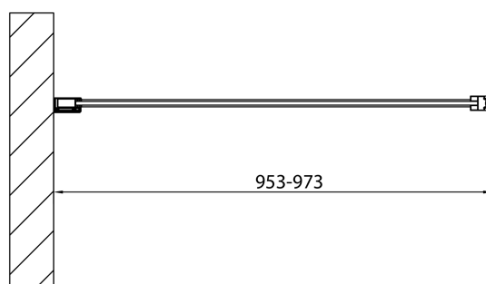

MODULAR SHOWER stena na inštaláciu na múr, pre pripojenie otoč. panelu 1000 mm

Objednací kód: MS3A-100

Základné informácie

Značka: Polysan
Séria: MODULAR SHOWER

Rozmery

Výška: 2000 mm
Hĺbka: 1000 mm

Vlastnosti

Farba profilu: Chróm - Leštený hliník
Tvar: Tvar L otočná
Typ výplne: Číre sklo
Úprava skla: Antidrop
Hrúbka skla: 8 mm
Hmotnosť / ks: 48.0 kg
Balenie: 1 ks
Záruka: 2 roky

Technický list

MODULAR SHOWER stena na inštaláciu na múr, pre pripojenie otoč. panelu 1000 mm