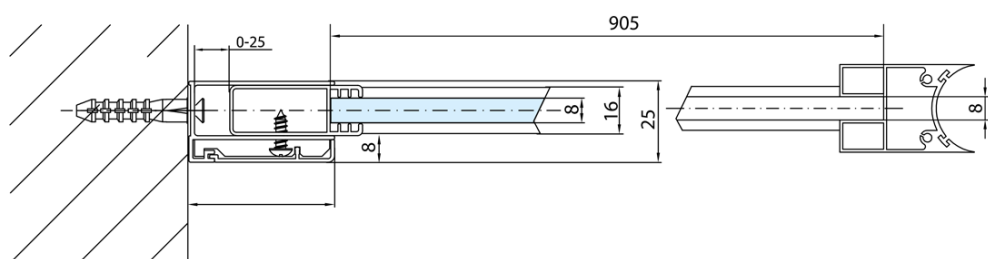

MODULAR SHOWER stena na inštaláciu na múr, pre pripojenie otoč. panelu 1000 mm

Objednací kód: MS3A-100

Základné informácie

Značka: Polysan
Séria: MODULAR SHOWER

Rozmery

Výška: 2000 mm
Hĺbka: 1000 mm

Vlastnosti

Farba profilu: Chróm - Leštený hliník
Tvar: Tvar L otočná
Typ výplne: Číre sklo
Úprava skla: Antidrop
Hrúbka skla: 8 mm
Hmotnosť / ks: 48.0 kg
Balenie: 1 ks
Záruka: 2 roky

Technický list

MODULAR SHOWER stena na inštaláciu na múr, pre pripojenie otoč. panelu 1000 mm

MS3A-L,R	MS3B-L,R	A	B	C
MS3A-70	MS3B-30	675-695	975-995	330
MS3A-80	MS3B-30	775-795	1075-1095	330
MS3A-90	MS3B-30	875-895	1175-1195	330
MS3A-100	MS3B-30	975-995	1275-1295	330
MS3A-120	MS3B-30	1175-1195	1475-1495	330
MS3A-70	MS3B-40	675-695	1075-1095	430
MS3A-80	MS3B-40	775-795	1175-1195	430
MS3A-90	MS3B-40	875-895	1275-1295	430
MS3A-100	MS3B-40	975-995	1375-1395	430
MS3A-120	MS3B-40	1175-1195	1575-1595	430
MS3A-70	MS3B-50	675-695	1175-1195	530
MS3A-80	MS3B-50	775-795	1275-1295	530
MS3A-90	MS3B-50	875-895	1375-1395	530
MS3A-100	MS3B-50	975-995	1475-1495	530
MS3A-120	MS3B-50	1175-1195	1675-1695	530
MS3A-70	MS3B-60	675-695	1275-1295	630
MS3A-80	MS3B-60	775-795	1375-1395	630
MS3A-90	MS3B-60	875-895	1475-1495	630
MS3A-100	MS3B-60	975-995	1575-1595	630
MS3A-120	MS3B-60	1175-1195	1775-1795	630