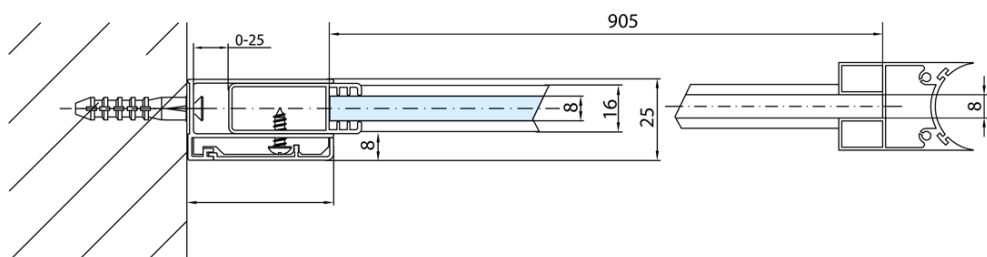

# MODULAR SHOWER stena na inštaláciu na múr, pre pripojenie otoč. panelu 1000 mm

Objednací kód: MS3A-100

## Rozmery

Výška: 2000 mm  
Hĺbka: 1000 mm

## Vlastnosti

Farba profilu: Chróm - Leštený hliník  
Tvar: Tvar L otočná  
Typ výplne: Číre sklo  
Úprava skla: Antidrop  
Hrúbka skla: 8 mm  
Hmotnosť / ks: 48.0 kg  
Balenie: 1 ks  
Záruka: 2 roky

Technický list

MODULAR SHOWER stena na inštaláciu na múr, pre pripojenie otoč. panelu 1000 mm

MS3A-L,R	MS3B-L,R	A	B	C
MS3A-70	MS3B-30	675-695	975-995	330
MS3A-80	MS3B-30	775-795	1075-1095	330
MS3A-90	MS3B-30	875-895	1175-1195	330
MS3A-100	MS3B-30	975-995	1275-1295	330
MS3A-120	MS3B-30	1175-1195	1475-1495	330
MS3A-70	MS3B-40	675-695	1075-1095	430
MS3A-80	MS3B-40	775-795	1175-1195	430
MS3A-90	MS3B-40	875-895	1275-1295	430
MS3A-100	MS3B-40	975-995	1375-1395	430
MS3A-120	MS3B-40	1175-1195	1575-1595	430
MS3A-70	MS3B-50	675-695	1175-1195	530
MS3A-80	MS3B-50	775-795	1275-1295	530
MS3A-90	MS3B-50	875-895	1375-1395	530
MS3A-100	MS3B-50	975-995	1475-1495	530
MS3A-120	MS3B-50	1175-1195	1675-1695	530
MS3A-70	MS3B-60	675-695	1275-1295	630
MS3A-80	MS3B-60	775-795	1375-1395	630
MS3A-90	MS3B-60	875-895	1475-1495	630
MS3A-100	MS3B-60	975-995	1575-1595	630
MS3A-120	MS3B-60	1175-1195	1775-1795	630