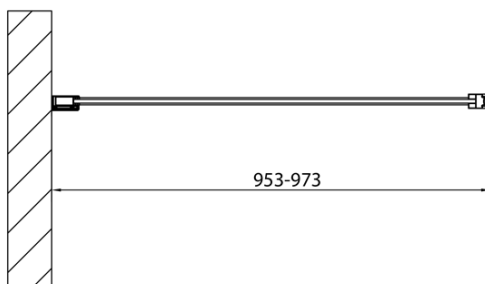

## Rozmery

Výška: 2000 mm  
Hĺbka: 1000 mm

## Vlastnosti

Farba profilu: Chróm - Leštený hliník  
Tvar: Tvar L otočná  
Typ výplne: Číre sklo  
Úprava skla: Antidrop  
Hrúbka skla: 8 mm  
Hmotnosť / ks: 48.0 kg  
Balenie: 1 ks  
Záruka: 2 roky

Technický list