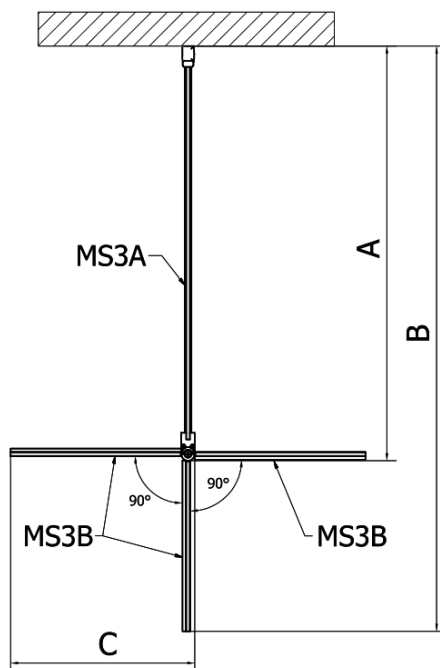

# MODULAR SHOWER stena na inštaláciu na múr, pre pripojenie otoč. panelu 1000 mm

Objednací kód: MS3A-100

## Rozmery

Výška: 2000 mm  
Hĺbka: 1000 mm

## Vlastnosti

Farba profilu: Chróm - Leštený hliník  
Tvar: Tvar L otočná  
Typ výplne: Číre sklo  
Úprava skla: Antidrop  
Hrúbka skla: 8 mm  
Hmotnosť / ks: 48.0 kg  
Balenie: 1 ks  
Záruka: 2 roky

Technický list

MODULAR SHOWER stena na inštaláciu na múr, pre pripojenie otoč. panelu 1000 mm

MS3A-L,R	MS3B-L,R	A	B	C
MS3A-70	MS3B-30	675-695	975-995	330
MS3A-80	MS3B-30	775-795	1075-1095	330
MS3A-90	MS3B-30	875-895	1175-1195	330
MS3A-100	MS3B-30	975-995	1275-1295	330
MS3A-120	MS3B-30	1175-1195	1475-1495	330
MS3A-70	MS3B-40	675-695	1075-1095	430
MS3A-80	MS3B-40	775-795	1175-1195	430
MS3A-90	MS3B-40	875-895	1275-1295	430
MS3A-100	MS3B-40	975-995	1375-1395	430
MS3A-120	MS3B-40	1175-1195	1575-1595	430
MS3A-70	MS3B-50	675-695	1175-1195	530
MS3A-80	MS3B-50	775-795	1275-1295	530
MS3A-90	MS3B-50	875-895	1375-1395	530
MS3A-100	MS3B-50	975-995	1475-1495	530
MS3A-120	MS3B-50	1175-1195	1675-1695	530
MS3A-70	MS3B-60	675-695	1275-1295	630
MS3A-80	MS3B-60	775-795	1375-1395	630
MS3A-90	MS3B-60	875-895	1475-1495	630
MS3A-100	MS3B-60	975-995	1575-1595	630
MS3A-120	MS3B-60	1175-1195	1775-1795	630