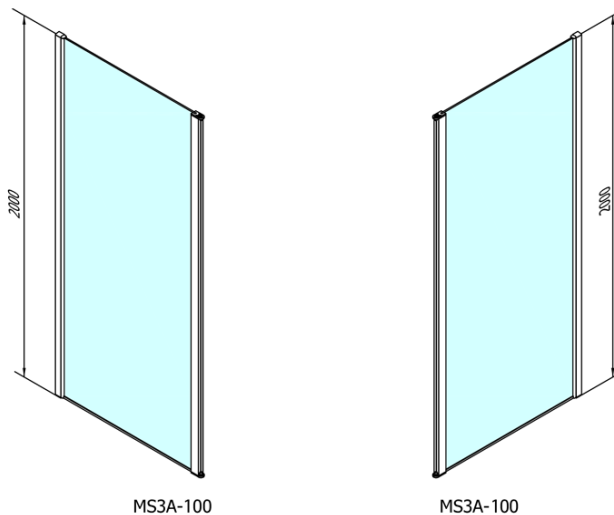

# MODULAR SHOWER stena na inštaláciu na múr, pre pripojenie otoč. panelu 1000 mm

Objednací kód: MS3A-100

## Rozmery

Výška: 2000 mm  
Hĺbka: 1000 mm

## Vlastnosti

Farba profilu: Chróm - Leštený hliník  
Tvar: Tvar L otočná  
Typ výplne: Číre sklo  
Úprava skla: Antidrop  
Hrúbka skla: 8 mm  
Hmotnosť / ks: 48.0 kg  
Balenie: 1 ks  
Záruka: 2 roky

Technický list