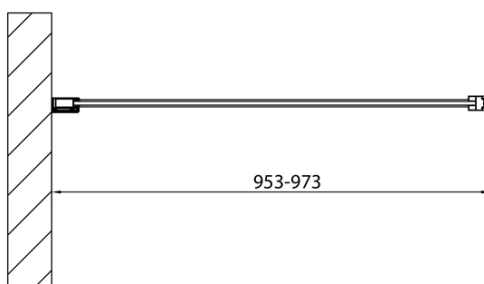

Technický list