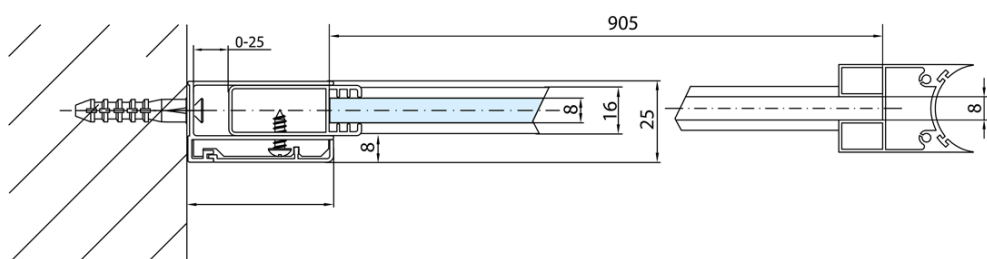

# MODULAR SHOWER stena na inštaláciu na múr, pre pripojenie otoč. panelu 1000 mm

Objednací kód: MS3A-100

## Rozmery

Výška: 2000 mm  
Hĺbka: 1000 mm

## Vlastnosti

Farba profilu: Chróm - Leštený hliník  
Tvar: Tvar L otočná  
Typ výplne: Číre sklo  
Úprava skla: Antidrop  
Hrúbka skla: 8 mm  
Hmotnosť / ks: 48.0 kg  
Balenie: 1 ks  
Záruka: 2 roky

## Technický list

MODULAR SHOWER stena na inštaláciu na múr, pre pripojenie otoč. panelu 1000 mm

MS3A-L,R	MS3B-L,R	A	B	C
MS3A-70	MS3B-30	675-695	975-995	330
MS3A-80	MS3B-30	775-795	1075-1095	330
MS3A-90	MS3B-30	875-895	1175-1195	330
MS3A-100	MS3B-30	975-995	1275-1295	330
MS3A-120	MS3B-30	1175-1195	1475-1495	330
MS3A-70	MS3B-40	675-695	1075-1095	430
MS3A-80	MS3B-40	775-795	1175-1195	430
MS3A-90	MS3B-40	875-895	1275-1295	430
MS3A-100	MS3B-40	975-995	1375-1395	430
MS3A-120	MS3B-40	1175-1195	1575-1595	430
MS3A-70	MS3B-50	675-695	1175-1195	530
MS3A-80	MS3B-50	775-795	1275-1295	530
MS3A-90	MS3B-50	875-895	1375-1395	530
MS3A-100	MS3B-50	975-995	1475-1495	530
MS3A-120	MS3B-50	1175-1195	1675-1695	530
MS3A-70	MS3B-60	675-695	1275-1295	630
MS3A-80	MS3B-60	775-795	1375-1395	630
MS3A-90	MS3B-60	875-895	1475-1495	630
MS3A-100	MS3B-60	975-995	1575-1595	630
MS3A-120	MS3B-60	1175-1195	1775-1795	630