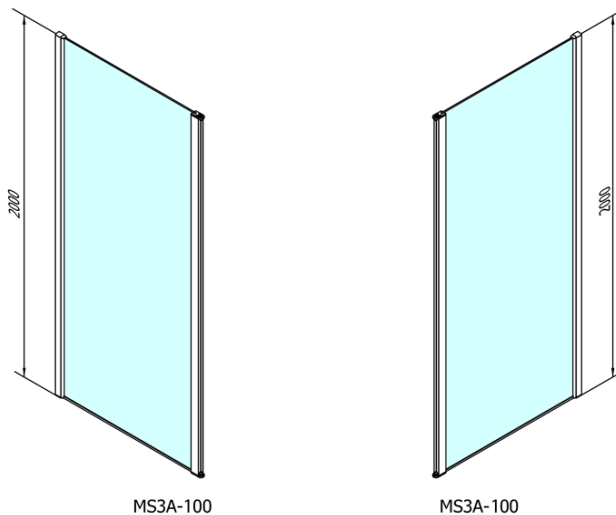

MODULAR SHOWER stena na inštaláciu na múr, pre pripojenie otoč. panelu 1000 mm

Objednací kód: MS3A-100

Základné informácie

Značka: Polysan
Séria: MODULAR SHOWER

Rozmery

Výška: 2000 mm
Hĺbka: 1000 mm

Vlastnosti

Farba profilu: Chróm - Leštený hliník
Tvar: Tvar L otočná
Typ výplne: Číre sklo
Úprava skla: Antidrop
Hrúbka skla: 8 mm
Hmotnosť / ks: 48.0 kg
Balenie: 1 ks
Záruka: 2 roky

Technický list

MODULAR SHOWER stena na inštaláciu na múr, pre pripojenie otoč. panelu 1000 mm