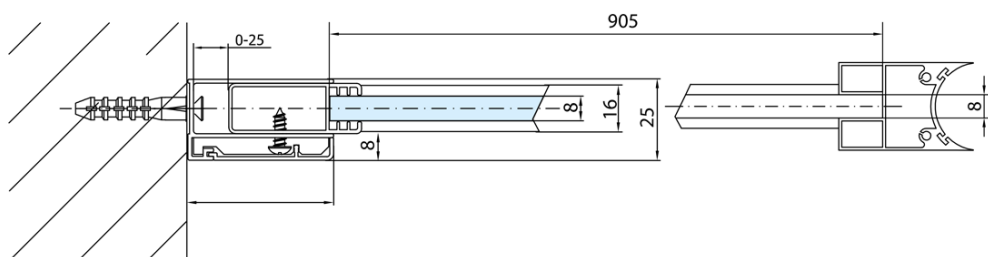

MODULAR SHOWER stena na inštaláciu na múr, pre pripojenie otoč. panelu 1000 mm

Objednací kód: MS3A-100

Základné informácie

Značka: Polysan
Séria: MODULAR SHOWER

Rozmery

Výška: 2000 mm
Hĺbka: 1000 mm

Vlastnosti

Farba profilu: Chróm - Leštený hliník
Tvar: Tvar L otočná
Typ výplne: Číre sklo
Úprava skla: Antidrop
Hrúbka skla: 8 mm
Hmotnosť / ks: 48.0 kg
Balenie: 1 ks
Záruka: 2 roky

Technický list

MODULAR SHOWER stena na inštaláciu na múr, pre pripojenie otoč. panelu 1000 mm

MS3A-L,R	MS3B-L,R	A	B	C
MS3A-70	MS3B-30	675-695	975-995	330
MS3A-80	MS3B-30	775-795	1075-1095	330
MS3A-90	MS3B-30	875-895	1175-1195	330
MS3A-100	MS3B-30	975-995	1275-1295	330
MS3A-120	MS3B-30	1175-1195	1475-1495	330
MS3A-70	MS3B-40	675-695	1075-1095	430
MS3A-80	MS3B-40	775-795	1175-1195	430
MS3A-90	MS3B-40	875-895	1275-1295	430
MS3A-100	MS3B-40	975-995	1375-1395	430
MS3A-120	MS3B-40	1175-1195	1575-1595	430
MS3A-70	MS3B-50	675-695	1175-1195	530
MS3A-80	MS3B-50	775-795	1275-1295	530
MS3A-90	MS3B-50	875-895	1375-1395	530
MS3A-100	MS3B-50	975-995	1475-1495	530
MS3A-120	MS3B-50	1175-1195	1675-1695	530
MS3A-70	MS3B-60	675-695	1275-1295	630
MS3A-80	MS3B-60	775-795	1375-1395	630
MS3A-90	MS3B-60	875-895	1475-1495	630
MS3A-100	MS3B-60	975-995	1575-1595	630
MS3A-120	MS3B-60	1175-1195	1775-1795	630