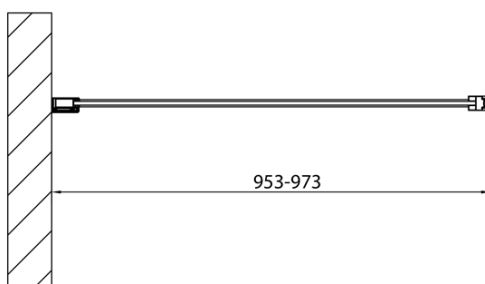

MODULAR SHOWER stena na inštaláciu na múr, pre pripojenie otoč. panelu 1000 mm

Objednací kód: MS3A-100

Základné informácie

Značka: Polysan
Séria: MODULAR SHOWER

Rozmery

Výška: 2000 mm
Hĺbka: 1000 mm

Vlastnosti

Farba profilu: Chróm - Leštený hliník
Tvar: Tvar L otočná
Typ výplne: Číre sklo
Úprava skla: Antidrop
Hrúbka skla: 8 mm
Hmotnosť / ks: 48.0 kg
Balenie: 1 ks
Záruka: 2 roky

Technický list

MODULAR SHOWER stena na inštaláciu na múr, pre pripojenie otoč. panelu 1000 mm