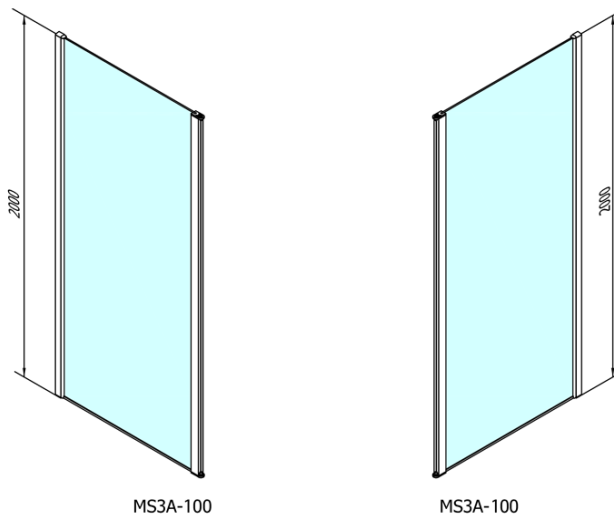

MODULAR SHOWER stena na inštaláciu na múr, pre pripojenie otoč. panelu 1000 mm

Objednací kód: MS3A-100

Základné informácie

Značka: Polysan
Séria: MODULAR SHOWER

Rozmery

Výška: 2000 mm
Hĺbka: 1000 mm

Vlastnosti

Farba profilu: Chróm - Leštený hliník
Tvar: Tvar L otočná
Typ výplne: Číre sklo
Úprava skla: Antidrop
Hrúbka skla: 8 mm
Hmotnosť / ks: 48.0 kg
Balenie: 1 ks
Záruka: 2 roky

Technický list

MODULAR SHOWER stena na inštaláciu na múr, pre pripojenie otoč. panelu 1000 mm