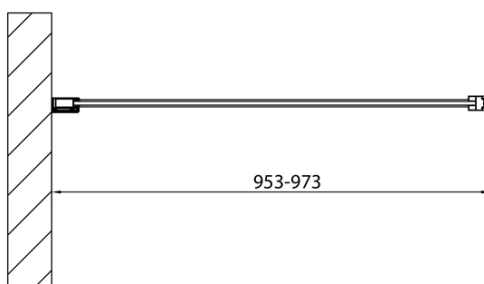

MODULAR SHOWER stena na inštaláciu na múr, pre pripojenie otoč. panelu 1000 mm

Objednací kód: MS3A-100

Základné informácie

Značka: Polysan
Séria: MODULAR SHOWER

Rozmery

Výška: 2000 mm
Hĺbka: 1000 mm

Vlastnosti

Farba profilu: Chróm - Leštený hliník
Tvar: Tvar L otočná
Typ výplne: Číre sklo
Úprava skla: Antidrop
Hrúbka skla: 8 mm
Hmotnosť / ks: 48.0 kg
Balenie: 1 ks
Záruka: 2 roky

Technický list

MODULAR SHOWER stena na inštaláciu na múr, pre pripojenie otoč. panelu 1000 mm