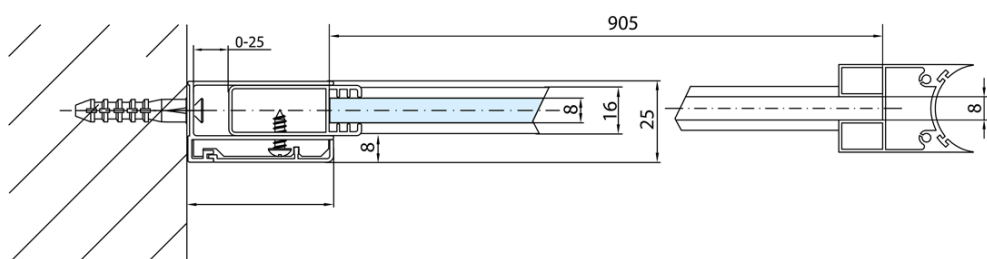

MODULAR SHOWER stena na inštaláciu na múr, pre pripojenie otoč. panelu 1000 mm

Objednací kód: MS3A-100

Základné informácie

Značka: Polysan
Séria: MODULAR SHOWER

Rozmery

Výška: 2000 mm
Hĺbka: 1000 mm

Vlastnosti

Farba profilu: Chróm - Leštený hliník
Tvar: Tvar L otočná
Typ výplne: Číre sklo
Úprava skla: Antidrop
Hrúbka skla: 8 mm
Hmotnosť / ks: 48.0 kg
Balenie: 1 ks
Záruka: 2 roky

Technický list

MODULAR SHOWER stena na inštaláciu na múr, pre pripojenie otoč. panelu 1000 mm

MS3A-L,R	MS3B-L,R	A	B	C
MS3A-70	MS3B-30	675-695	975-995	330
MS3A-80	MS3B-30	775-795	1075-1095	330
MS3A-90	MS3B-30	875-895	1175-1195	330
MS3A-100	MS3B-30	975-995	1275-1295	330
MS3A-120	MS3B-30	1175-1195	1475-1495	330
MS3A-70	MS3B-40	675-695	1075-1095	430
MS3A-80	MS3B-40	775-795	1175-1195	430
MS3A-90	MS3B-40	875-895	1275-1295	430
MS3A-100	MS3B-40	975-995	1375-1395	430
MS3A-120	MS3B-40	1175-1195	1575-1595	430
MS3A-70	MS3B-50	675-695	1175-1195	530
MS3A-80	MS3B-50	775-795	1275-1295	530
MS3A-90	MS3B-50	875-895	1375-1395	530
MS3A-100	MS3B-50	975-995	1475-1495	530
MS3A-120	MS3B-50	1175-1195	1675-1695	530
MS3A-70	MS3B-60	675-695	1275-1295	630
MS3A-80	MS3B-60	775-795	1375-1395	630
MS3A-90	MS3B-60	875-895	1475-1495	630
MS3A-100	MS3B-60	975-995	1575-1595	630
MS3A-120	MS3B-60	1175-1195	1775-1795	630