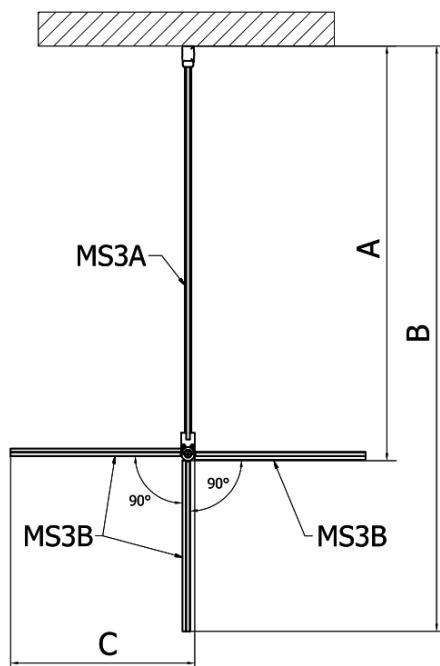

MODULAR SHOWER stena na inštaláciu na múr, pre pripojenie otoč. panelu 1000 mm

Objednací kód: MS3A-100

Základné informácie

Značka: Polysan
Séria: MODULAR SHOWER

Rozmery

Výška: 2000 mm
Hĺbka: 1000 mm

Vlastnosti

Farba profilu: Chróm - Leštený hliník
Tvar: Tvar L otočná
Typ výplne: Číre sklo
Úprava skla: Antidrop
Hrúbka skla: 8 mm
Hmotnosť / ks: 48.0 kg
Balenie: 1 ks
Záruka: 2 roky

Technický list

MODULAR SHOWER stena na inštaláciu na múr, pre pripojenie otoč. panelu 1000 mm

MS3A-L,R	MS3B-L,R	A	B	C
MS3A-70	MS3B-30	675-695	975-995	330
MS3A-80	MS3B-30	775-795	1075-1095	330
MS3A-90	MS3B-30	875-895	1175-1195	330
MS3A-100	MS3B-30	975-995	1275-1295	330
MS3A-120	MS3B-30	1175-1195	1475-1495	330
MS3A-70	MS3B-40	675-695	1075-1095	430
MS3A-80	MS3B-40	775-795	1175-1195	430
MS3A-90	MS3B-40	875-895	1275-1295	430
MS3A-100	MS3B-40	975-995	1375-1395	430
MS3A-120	MS3B-40	1175-1195	1575-1595	430
MS3A-70	MS3B-50	675-695	1175-1195	530
MS3A-80	MS3B-50	775-795	1275-1295	530
MS3A-90	MS3B-50	875-895	1375-1395	530
MS3A-100	MS3B-50	975-995	1475-1495	530
MS3A-120	MS3B-50	1175-1195	1675-1695	530
MS3A-70	MS3B-60	675-695	1275-1295	630
MS3A-80	MS3B-60	775-795	1375-1395	630
MS3A-90	MS3B-60	875-895	1475-1495	630
MS3A-100	MS3B-60	975-995	1575-1595	630
MS3A-120	MS3B-60	1175-1195	1775-1795	630