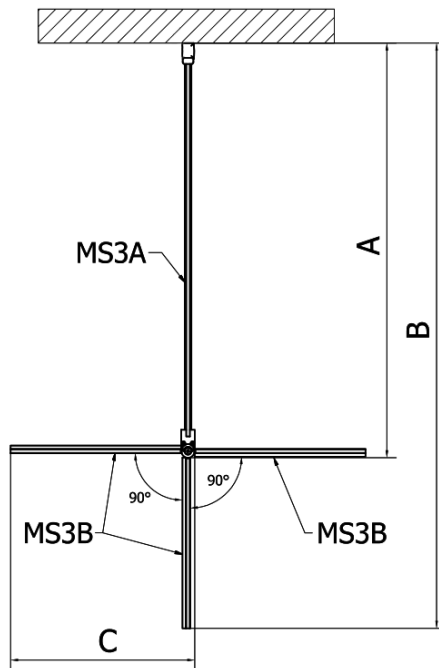

MODULAR SHOWER stena na inštaláciu na múr, pre pripojenie otoč. panelu 1000 mm

Objednací kód: MS3A-100

Rozmery

Výška: 2000 mm

Hĺbka: 1000 mm

Vlastnosti

Záruka: 2 roky

Technický list

MS3A-L,R	MS3B-L,R	A	B	C
MS3A-70	MS3B-30	675-695	975-995	330
MS3A-80	MS3B-30	775-795	1075-1095	330
MS3A-90	MS3B-30	875-895	1175-1195	330
MS3A-100	MS3B-30	975-995	1275-1295	330
MS3A-120	MS3B-30	1175-1195	1475-1495	330
MS3A-70	MS3B-40	675-695	1075-1095	430
MS3A-80	MS3B-40	775-795	1175-1195	430
MS3A-90	MS3B-40	875-895	1275-1295	430
MS3A-100	MS3B-40	975-995	1375-1395	430
MS3A-120	MS3B-40	1175-1195	1575-1595	430
MS3A-70	MS3B-50	675-695	1175-1195	530
MS3A-80	MS3B-50	775-795	1275-1295	530
MS3A-90	MS3B-50	875-895	1375-1395	530
MS3A-100	MS3B-50	975-995	1475-1495	530
MS3A-120	MS3B-50	1175-1195	1675-1695	530
MS3A-70	MS3B-60	675-695	1275-1295	630
MS3A-80	MS3B-60	775-795	1375-1395	630
MS3A-90	MS3B-60	875-895	1475-1495	630
MS3A-100	MS3B-60	975-995	1575-1595	630
MS3A-120	MS3B-60	1175-1195	1775-1795	630