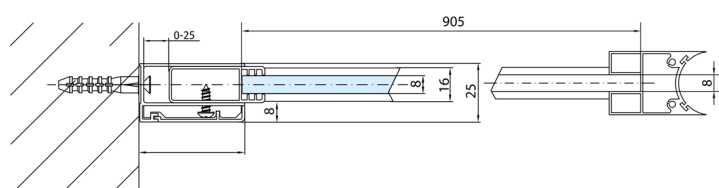

MODULAR SHOWER stena na inštaláciu na múr, pre pripojenie otoč. panelu 1000 mm

Objednací kód: MS3A-100

Rozmery

Výška: 2000 mm

Hĺbka: 1000 mm

Vlastnosti

Záruka: 2 roky

Technický list

MS3A-L,R	MS3B-L,R	A	B	C
MS3A-70	MS3B-30	675-695	975-995	330
MS3A-80	MS3B-30	775-795	1075-1095	330
MS3A-90	MS3B-30	875-895	1175-1195	330
MS3A-100	MS3B-30	975-995	1275-1295	330
MS3A-120	MS3B-30	1175-1195	1475-1495	330
MS3A-70	MS3B-40	675-695	1075-1095	430
MS3A-80	MS3B-40	775-795	1175-1195	430
MS3A-90	MS3B-40	875-895	1275-1295	430
MS3A-100	MS3B-40	975-995	1375-1395	430
MS3A-120	MS3B-40	1175-1195	1575-1595	430
MS3A-70	MS3B-50	675-695	1175-1195	530
MS3A-80	MS3B-50	775-795	1275-1295	530
MS3A-90	MS3B-50	875-895	1375-1395	530
MS3A-100	MS3B-50	975-995	1475-1495	530
MS3A-120	MS3B-50	1175-1195	1675-1695	530
MS3A-70	MS3B-60	675-695	1275-1295	630
MS3A-80	MS3B-60	775-795	1375-1395	630
MS3A-90	MS3B-60	875-895	1475-1495	630
MS3A-100	MS3B-60	975-995	1575-1595	630
MS3A-120	MS3B-60	1175-1195	1775-1795	630