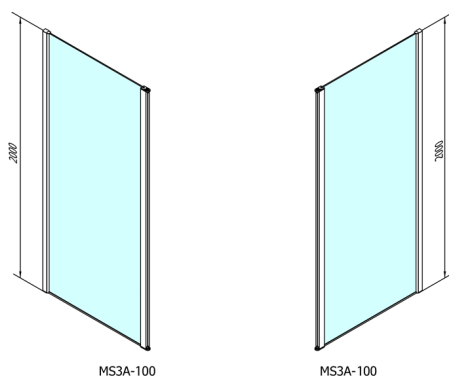

MODULAR SHOWER stena na inštaláciu na múr, pre pripojenie otoč. panelu 1000 mm

Objednací kód: MS3A-100

Rozmery

Výška: 2000 mm

Hĺbka: 1000 mm

Vlastnosti

Záruka: 2 roky

Technický list

MS3A-L,R	MS3B-L,R	A	B	C
MS3A-70	MS3B-30	675-695	975-995	330
MS3A-80	MS3B-30	775-795	1075-1095	330
MS3A-90	MS3B-30	875-895	1175-1195	330
MS3A-100	MS3B-30	975-995	1275-1295	330
MS3A-120	MS3B-30	1175-1195	1475-1495	330
MS3A-70	MS3B-40	675-695	1075-1095	430
MS3A-80	MS3B-40	775-795	1175-1195	430
MS3A-90	MS3B-40	875-895	1275-1295	430
MS3A-100	MS3B-40	975-995	1375-1395	430
MS3A-120	MS3B-40	1175-1195	1575-1595	430
MS3A-70	MS3B-50	675-695	1175-1195	530
MS3A-80	MS3B-50	775-795	1275-1295	530
MS3A-90	MS3B-50	875-895	1375-1395	530
MS3A-100	MS3B-50	975-995	1475-1495	530
MS3A-120	MS3B-50	1175-1195	1675-1695	530
MS3A-70	MS3B-60	675-695	1275-1295	630
MS3A-80	MS3B-60	775-795	1375-1395	630
MS3A-90	MS3B-60	875-895	1475-1495	630
MS3A-100	MS3B-60	975-995	1575-1595	630
MS3A-120	MS3B-60	1175-1195	1775-1795	630