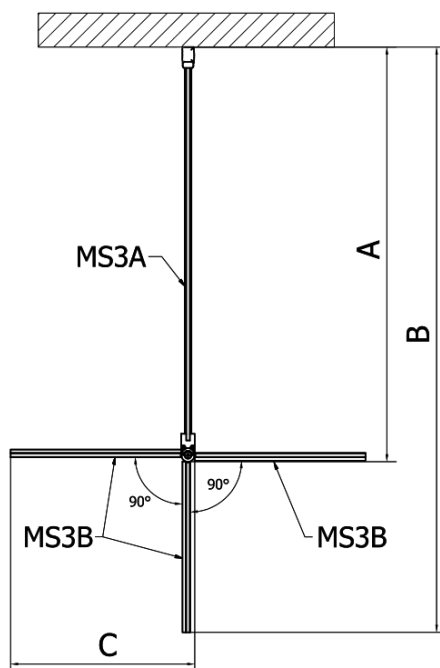

MODULAR SHOWER stena na inštaláciu na múr, pre pripojenie otoč. panelu 900 mm

Objednací kód: MS3A-90

Základné informácie

Značka: Polysan
Séria: MODULAR SHOWER

Rozmery

Výška: 2000 mm
Hĺbka: 900 mm

Vlastnosti

Farba profilu: Chróm - Leštený hliník
Tvar: Tvar L otočná
Typ výplne: Číre sklo
Úprava skla: Antidrop
Hrúbka skla: 8 mm
Hmotnosť / ks: 44.0 kg
Balenie: 1 ks
Záruka: 2 roky

MODULAR SHOWER stena na inštaláciu na múr, pre pripojenie otoč. panelu 900 mm

Technický list

MS3A-L,R	MS3B-L,R	A	B	C
MS3A-70	MS3B-30	675-695	975-995	330
MS3A-80	MS3B-30	775-795	1075-1095	330
MS3A-90	MS3B-30	875-895	1175-1195	330
MS3A-100	MS3B-30	975-995	1275-1295	330
MS3A-120	MS3B-30	1175-1195	1475-1495	330
MS3A-70	MS3B-40	675-695	1075-1095	430
MS3A-80	MS3B-40	775-795	1175-1195	430
MS3A-90	MS3B-40	875-895	1275-1295	430
MS3A-100	MS3B-40	975-995	1375-1395	430
MS3A-120	MS3B-40	1175-1195	1575-1595	430
MS3A-70	MS3B-50	675-695	1175-1195	530
MS3A-80	MS3B-50	775-795	1275-1295	530
MS3A-90	MS3B-50	875-895	1375-1395	530
MS3A-100	MS3B-50	975-995	1475-1495	530
MS3A-120	MS3B-50	1175-1195	1675-1695	530
MS3A-70	MS3B-60	675-695	1275-1295	630
MS3A-80	MS3B-60	775-795	1375-1395	630
MS3A-90	MS3B-60	875-895	1475-1495	630
MS3A-100	MS3B-60	975-995	1575-1595	630
MS3A-120	MS3B-60	1175-1195	1775-1795	630

MODULAR SHOWER stena na inštaláciu na múr, pre
pripojenie otoč. panelu 900 mm