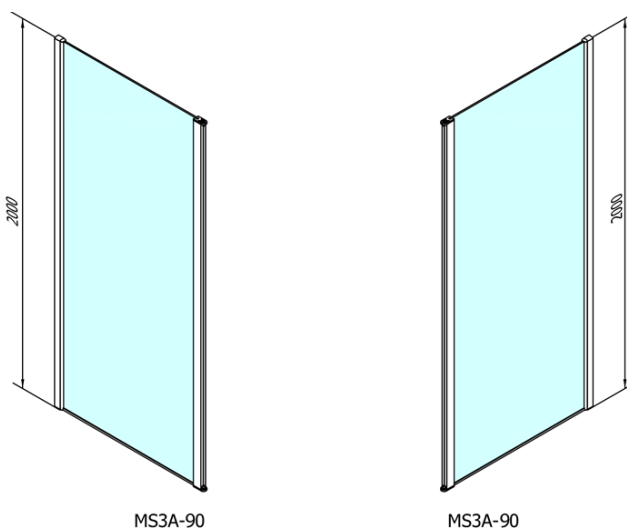

MODULAR SHOWER stena na inštaláciu na múr, pre pripojenie otoč. panelu 900 mm

Objednací kód: MS3A-90

Základné informácie

Značka: Polysan
Séria: MODULAR SHOWER

Rozmery

Výška: 2000 mm
Hĺbka: 900 mm

Vlastnosti

Farba profilu: Chróm - Leštený hliník
Tvar: Tvar L otočná
Typ výplne: Číre sklo
Úprava skla: Antidrop
Hrúbka skla: 8 mm
Hmotnosť / ks: 44.0 kg
Balenie: 1 ks
Záruka: 2 roky

Technický list

MS3A-L,R	MS3B-L,R	A	B	C
MS3A-70	MS3B-30	675-695	975-995	330
MS3A-80	MS3B-30	775-795	1075-1095	330
MS3A-90	MS3B-30	875-895	1175-1195	330
MS3A-100	MS3B-30	975-995	1275-1295	330
MS3A-120	MS3B-30	1175-1195	1475-1495	330
MS3A-70	MS3B-40	675-695	1075-1095	430
MS3A-80	MS3B-40	775-795	1175-1195	430
MS3A-90	MS3B-40	875-895	1275-1295	430
MS3A-100	MS3B-40	975-995	1375-1395	430
MS3A-120	MS3B-40	1175-1195	1575-1595	430
MS3A-70	MS3B-50	675-695	1175-1195	530
MS3A-80	MS3B-50	775-795	1275-1295	530
MS3A-90	MS3B-50	875-895	1375-1395	530
MS3A-100	MS3B-50	975-995	1475-1495	530
MS3A-120	MS3B-50	1175-1195	1675-1695	530
MS3A-70	MS3B-60	675-695	1275-1295	630
MS3A-80	MS3B-60	775-795	1375-1395	630
MS3A-90	MS3B-60	875-895	1475-1495	630
MS3A-100	MS3B-60	975-995	1575-1595	630
MS3A-120	MS3B-60	1175-1195	1775-1795	630

MODULAR SHOWER stena na inštaláciu na múr, pre
pripojenie otoč. panelu 900 mm

MS3A-90

MS3A-90