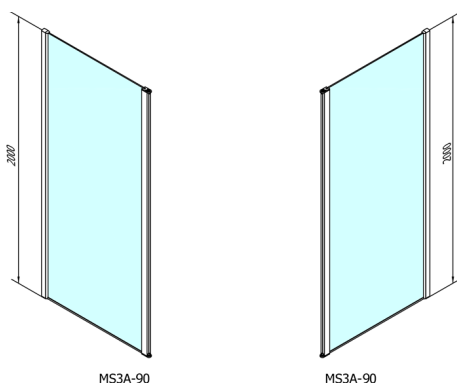

MODULAR SHOWER stena na inštaláciu na múr, pre pripojenie otoč. panelu 900 mm

MS3A-90

MS3A-90