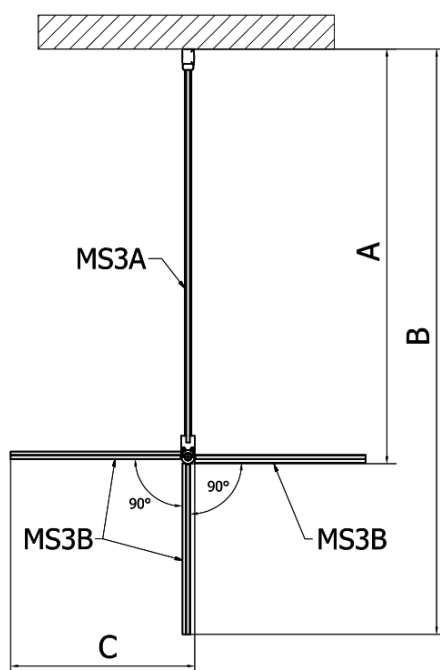

# MODULAR SHOWER stena na inštaláciu na múr, pre pripojenie otoč. panelu 900 mm

Objednací kód: MS3A-90

## Rozmery

Výška: 2000 mm

Hĺbka: 900 mm

## Technický list

MS3A-L,R	MS3B-L,R	A	B	C
MS3A-70	MS3B-30	675-695	975-995	330
MS3A-80	MS3B-30	775-795	1075-1095	330
MS3A-90	MS3B-30	875-895	1175-1195	330
MS3A-100	MS3B-30	975-995	1275-1295	330
MS3A-120	MS3B-30	1175-1195	1475-1495	330
MS3A-70	MS3B-40	675-695	1075-1095	430
MS3A-80	MS3B-40	775-795	1175-1195	430
MS3A-90	MS3B-40	875-895	1275-1295	430
MS3A-100	MS3B-40	975-995	1375-1395	430
MS3A-120	MS3B-40	1175-1195	1575-1595	430
MS3A-70	MS3B-50	675-695	1175-1195	530
MS3A-80	MS3B-50	775-795	1275-1295	530
MS3A-90	MS3B-50	875-895	1375-1395	530
MS3A-100	MS3B-50	975-995	1475-1495	530
MS3A-120	MS3B-50	1175-1195	1675-1695	530
MS3A-70	MS3B-60	675-695	1275-1295	630
MS3A-80	MS3B-60	775-795	1375-1395	630
MS3A-90	MS3B-60	875-895	1475-1495	630
MS3A-100	MS3B-60	975-995	1575-1595	630
MS3A-120	MS3B-60	1175-1195	1775-1795	630

MODULAR SHOWER stena na inštaláciu na múr, pre pripojenie otoč. panelu 900 mm

MS3A-90

MS3A-90