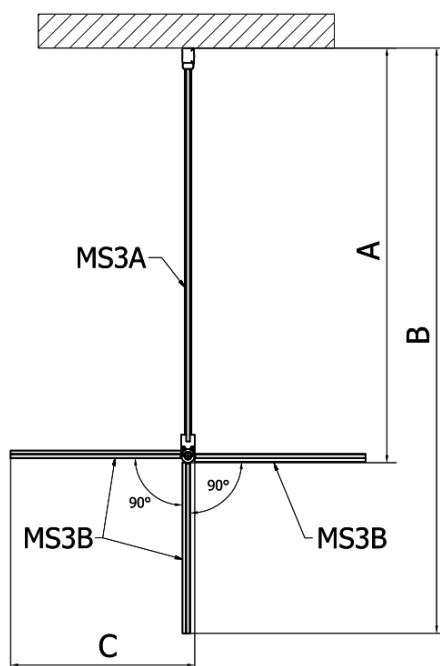

MODULAR SHOWER stena na inštaláciu na múr, pre pripojenie otoč. panelu 900 mm

Objednací kód: MS3A-90

Rozmery

Šírka: 900 mm

Výška: 2000 mm

Vlastnosti

Záruka: 2 roky

Technický list

| MS3A-L,R | MS3B-L,R | A | B | C |
|----------|----------|-----------|-----------|-----|
| MS3A-70 | MS3B-30 | 675-695 | 975-995 | 330 |
| MS3A-80 | MS3B-30 | 775-795 | 1075-1095 | 330 |
| MS3A-90 | MS3B-30 | 875-895 | 1175-1195 | 330 |
| MS3A-100 | MS3B-30 | 975-995 | 1275-1295 | 330 |
| MS3A-120 | MS3B-30 | 1175-1195 | 1475-1495 | 330 |
| MS3A-70 | MS3B-40 | 675-695 | 1075-1095 | 430 |
| MS3A-80 | MS3B-40 | 775-795 | 1175-1195 | 430 |
| MS3A-90 | MS3B-40 | 875-895 | 1275-1295 | 430 |
| MS3A-100 | MS3B-40 | 975-995 | 1375-1395 | 430 |
| MS3A-120 | MS3B-40 | 1175-1195 | 1575-1595 | 430 |
| MS3A-70 | MS3B-50 | 675-695 | 1175-1195 | 530 |
| MS3A-80 | MS3B-50 | 775-795 | 1275-1295 | 530 |
| MS3A-90 | MS3B-50 | 875-895 | 1375-1395 | 530 |
| MS3A-100 | MS3B-50 | 975-995 | 1475-1495 | 530 |
| MS3A-120 | MS3B-50 | 1175-1195 | 1675-1695 | 530 |
| MS3A-70 | MS3B-60 | 675-695 | 1275-1295 | 630 |
| MS3A-80 | MS3B-60 | 775-795 | 1375-1395 | 630 |
| MS3A-90 | MS3B-60 | 875-895 | 1475-1495 | 630 |
| MS3A-100 | MS3B-60 | 975-995 | 1575-1595 | 630 |
| MS3A-120 | MS3B-60 | 1175-1195 | 1775-1795 | 630 |