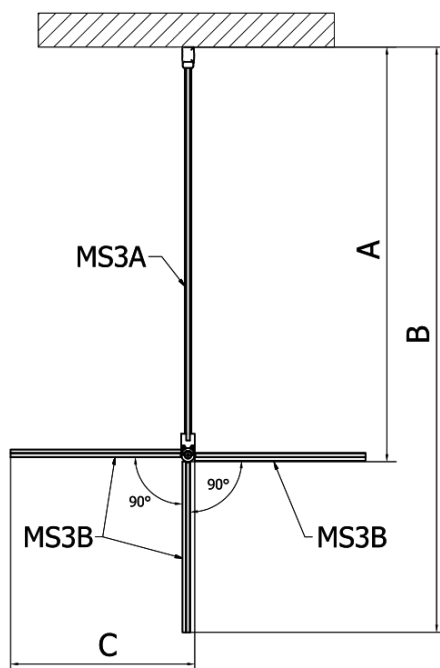

MODULAR SHOWER stena na inštaláciu na múr, pre pripojenie otoč. panelu 800 mm

Objednací kód: MS3A-80

Základné informácie

Značka: Polysan
Séria: MODULAR SHOWER

Rozmery

Výška: 2000 mm
Hĺbka: 800 mm

Vlastnosti

Farba profilu: Chróm - Leštený hliník
Tvar: Tvar L otočná
Typ výplne: Číre sklo
Úprava skla: Antidrop
Hrúbka skla: 8 mm
Hmotnosť / ks: 40.0 kg
Balenie: 1 ks
Záruka: 2 roky

MODULAR SHOWER stena na inštaláciu na múr, pre
pripojenie otoč. panelu 800 mm

Technický list

MS3A-L,R	MS3B-L,R	A	B	C
MS3A-70	MS3B-30	675-695	975-995	330
MS3A-80	MS3B-30	775-795	1075-1095	330
MS3A-90	MS3B-30	875-895	1175-1195	330
MS3A-100	MS3B-30	975-995	1275-1295	330
MS3A-120	MS3B-30	1175-1195	1475-1495	330
MS3A-70	MS3B-40	675-695	1075-1095	430
MS3A-80	MS3B-40	775-795	1175-1195	430
MS3A-90	MS3B-40	875-895	1275-1295	430
MS3A-100	MS3B-40	975-995	1375-1395	430
MS3A-120	MS3B-40	1175-1195	1575-1595	430
MS3A-70	MS3B-50	675-695	1175-1195	530
MS3A-80	MS3B-50	775-795	1275-1295	530
MS3A-90	MS3B-50	875-895	1375-1395	530
MS3A-100	MS3B-50	975-995	1475-1495	530
MS3A-120	MS3B-50	1175-1195	1675-1695	530
MS3A-70	MS3B-60	675-695	1275-1295	630
MS3A-80	MS3B-60	775-795	1375-1395	630
MS3A-90	MS3B-60	875-895	1475-1495	630
MS3A-100	MS3B-60	975-995	1575-1595	630
MS3A-120	MS3B-60	1175-1195	1775-1795	630

MODULAR SHOWER stena na inštaláciu na múr, pre
pripojenie otoč. panelu 800 mm

MS3A-80

MS3A-80