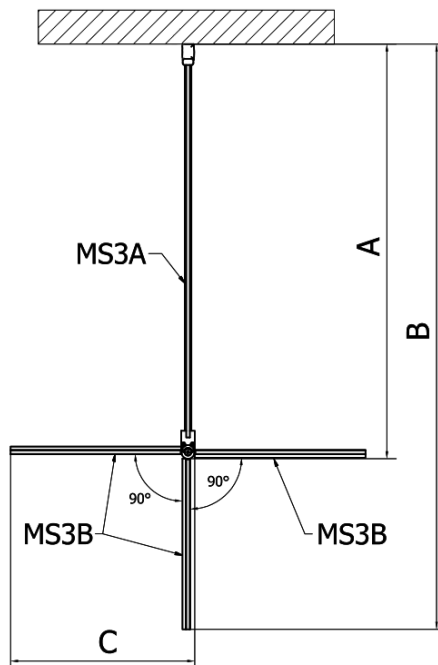

MODULAR SHOWER stena na inštaláciu na múr, pre pripojenie otoč. panelu 800 mm

Objednací kód: MS3A-80

Základné informácie

Značka: Polysan
Séria: MODULAR SHOWER

Rozmery

Výška: 2000 mm
Hĺbka: 800 mm

Vlastnosti

Farba profilu: Chróm - Leštený hliník
Tvar: Tvar L otočná
Typ výplne: Číre sklo
Úprava skla: Antidrop
Hrúbka skla: 8 mm
Hmotnosť / ks: 40.0 kg
Balenie: 1 ks
Záruka: 2 roky

MODULAR SHOWER stena na inštaláciu na múr, pre pripojenie otoč. panelu 800 mm

Technický list

MS3A-L,R	MS3B-L,R	A	B	C
MS3A-70	MS3B-30	675-695	975-995	330
MS3A-80	MS3B-30	775-795	1075-1095	330
MS3A-90	MS3B-30	875-895	1175-1195	330
MS3A-100	MS3B-30	975-995	1275-1295	330
MS3A-120	MS3B-30	1175-1195	1475-1495	330
MS3A-70	MS3B-40	675-695	1075-1095	430
MS3A-80	MS3B-40	775-795	1175-1195	430
MS3A-90	MS3B-40	875-895	1275-1295	430
MS3A-100	MS3B-40	975-995	1375-1395	430
MS3A-120	MS3B-40	1175-1195	1575-1595	430
MS3A-70	MS3B-50	675-695	1175-1195	530
MS3A-80	MS3B-50	775-795	1275-1295	530
MS3A-90	MS3B-50	875-895	1375-1395	530
MS3A-100	MS3B-50	975-995	1475-1495	530
MS3A-120	MS3B-50	1175-1195	1675-1695	530
MS3A-70	MS3B-60	675-695	1275-1295	630
MS3A-80	MS3B-60	775-795	1375-1395	630
MS3A-90	MS3B-60	875-895	1475-1495	630
MS3A-100	MS3B-60	975-995	1575-1595	630
MS3A-120	MS3B-60	1175-1195	1775-1795	630

MODULAR SHOWER stena na inštaláciu na múr, pre
pripojenie otoč. panelu 800 mm