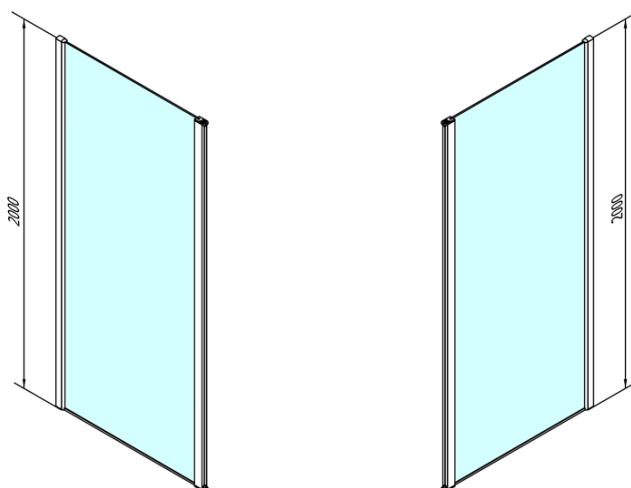

MODULAR SHOWER stena na inštaláciu na múr, pre pripojenie otoč. panelu 800 mm

Objednací kód: MS3A-80

Základné informácie

Značka: Polysan
Séria: MODULAR SHOWER

Rozmery

Výška: 2000 mm
Hĺbka: 800 mm

Vlastnosti

Farba profilu: Chróm - Leštený hliník
Tvar: Tvar L otočná
Typ výplne: Číre sklo
Úprava skla: Antidrop
Hrúbka skla: 8 mm
Hmotnosť / ks: 40.0 kg
Balenie: 1 ks
Záruka: 2 roky

MODULAR SHOWER stena na inštaláciu na múr, pre pripojenie otoč. panelu 800 mm

MODULAR SHOWER stena na inštaláciu na múr, pre
pripojenie otoč. panelu 800 mm

MS3A-80

MS3A-80