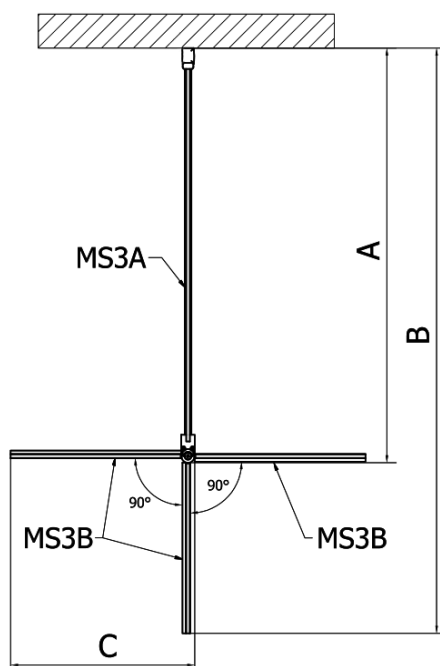

## MODULAR SHOWER stena na inštaláciu na múr, pre pripojenie otoč. panelu 800 mm

Objednací kód: MS3A-80

### Rozmery

Výška: 2000 mm

Hĺbka: 800 mm

## Technický list

MS3A-L,R	MS3B-L,R	A	B	C
MS3A-70	MS3B-30	675-695	975-995	330
MS3A-80	MS3B-30	775-795	1075-1095	330
MS3A-90	MS3B-30	875-895	1175-1195	330
MS3A-100	MS3B-30	975-995	1275-1295	330
MS3A-120	MS3B-30	1175-1195	1475-1495	330
MS3A-70	MS3B-40	675-695	1075-1095	430
MS3A-80	MS3B-40	775-795	1175-1195	430
MS3A-90	MS3B-40	875-895	1275-1295	430
MS3A-100	MS3B-40	975-995	1375-1395	430
MS3A-120	MS3B-40	1175-1195	1575-1595	430
MS3A-70	MS3B-50	675-695	1175-1195	530
MS3A-80	MS3B-50	775-795	1275-1295	530
MS3A-90	MS3B-50	875-895	1375-1395	530
MS3A-100	MS3B-50	975-995	1475-1495	530
MS3A-120	MS3B-50	1175-1195	1675-1695	530
MS3A-70	MS3B-60	675-695	1275-1295	630
MS3A-80	MS3B-60	775-795	1375-1395	630
MS3A-90	MS3B-60	875-895	1475-1495	630
MS3A-100	MS3B-60	975-995	1575-1595	630
MS3A-120	MS3B-60	1175-1195	1775-1795	630