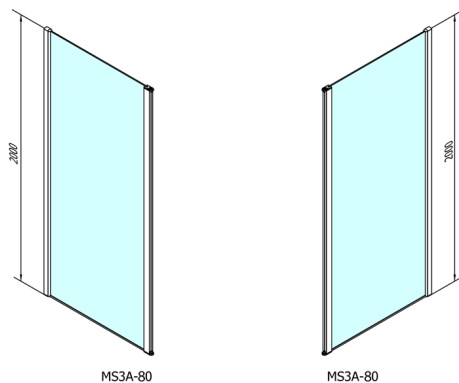

## MODULAR SHOWER stena na inštaláciu na múr, pre pripojenie otoč. panelu 800 mm

Objednací kód: MS3A-80

### Rozmery

Výška: 2000 mm

Hĺbka: 800 mm

## Technický list

MS3A-L,R	MS3B-L,R	A	B	C
MS3A-70	MS3B-30	675-695	975-995	330
MS3A-80	MS3B-30	775-795	1075-1095	330
MS3A-90	MS3B-30	875-895	1175-1195	330
MS3A-100	MS3B-30	975-995	1275-1295	330
MS3A-120	MS3B-30	1175-1195	1475-1495	330
MS3A-70	MS3B-40	675-695	1075-1095	430
MS3A-80	MS3B-40	775-795	1175-1195	430
MS3A-90	MS3B-40	875-895	1275-1295	430
MS3A-100	MS3B-40	975-995	1375-1395	430
MS3A-120	MS3B-40	1175-1195	1575-1595	430
MS3A-70	MS3B-50	675-695	1175-1195	530
MS3A-80	MS3B-50	775-795	1275-1295	530
MS3A-90	MS3B-50	875-895	1375-1395	530
MS3A-100	MS3B-50	975-995	1475-1495	530
MS3A-120	MS3B-50	1175-1195	1675-1695	530
MS3A-70	MS3B-60	675-695	1275-1295	630
MS3A-80	MS3B-60	775-795	1375-1395	630
MS3A-90	MS3B-60	875-895	1475-1495	630
MS3A-100	MS3B-60	975-995	1575-1595	630
MS3A-120	MS3B-60	1175-1195	1775-1795	630