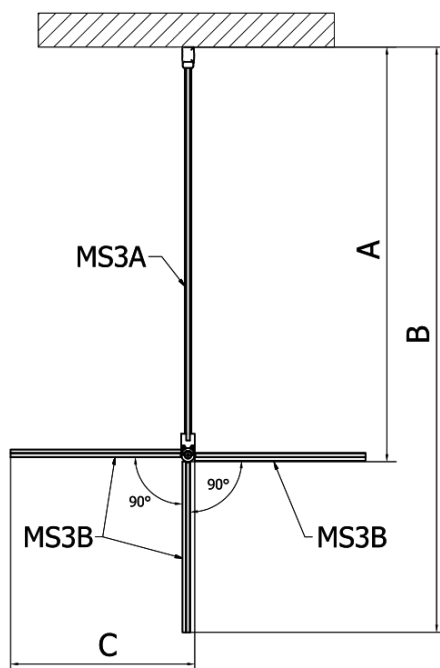

MODULAR SHOWER stena na inštaláciu na múr, pre
pripojenie otoč. panelu 700 mm

Technický list

MS3A-L,R	MS3B-L,R	A	B	C
MS3A-70	MS3B-30	675-695	975-995	330
MS3A-80	MS3B-30	775-795	1075-1095	330
MS3A-90	MS3B-30	875-895	1175-1195	330
MS3A-100	MS3B-30	975-995	1275-1295	330
MS3A-120	MS3B-30	1175-1195	1475-1495	330
MS3A-70	MS3B-40	675-695	1075-1095	430
MS3A-80	MS3B-40	775-795	1175-1195	430
MS3A-90	MS3B-40	875-895	1275-1295	430
MS3A-100	MS3B-40	975-995	1375-1395	430
MS3A-120	MS3B-40	1175-1195	1575-1595	430
MS3A-70	MS3B-50	675-695	1175-1195	530
MS3A-80	MS3B-50	775-795	1275-1295	530
MS3A-90	MS3B-50	875-895	1375-1395	530
MS3A-100	MS3B-50	975-995	1475-1495	530
MS3A-120	MS3B-50	1175-1195	1675-1695	530
MS3A-70	MS3B-60	675-695	1275-1295	630
MS3A-80	MS3B-60	775-795	1375-1395	630
MS3A-90	MS3B-60	875-895	1475-1495	630
MS3A-100	MS3B-60	975-995	1575-1595	630
MS3A-120	MS3B-60	1175-1195	1775-1795	630