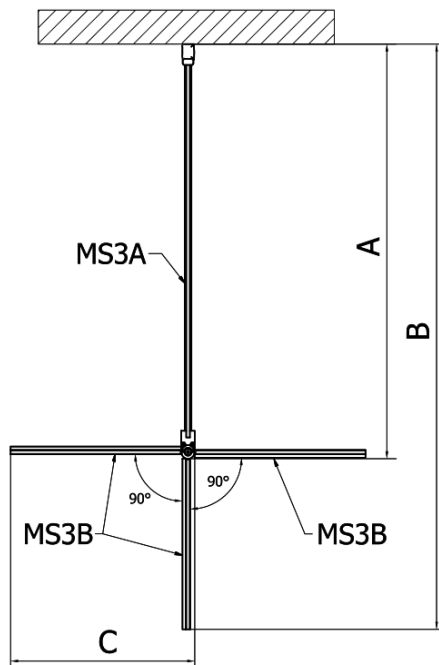

MODULAR SHOWER stena na inštaláciu na múr, pre pripojenie otoč. panelu 700 mm

Technický list

MS3A-L,R	MS3B-L,R	A	B	C
MS3A-70	MS3B-30	675-695	975-995	330
MS3A-80	MS3B-30	775-795	1075-1095	330
MS3A-90	MS3B-30	875-895	1175-1195	330
MS3A-100	MS3B-30	975-995	1275-1295	330
MS3A-120	MS3B-30	1175-1195	1475-1495	330
MS3A-70	MS3B-40	675-695	1075-1095	430
MS3A-80	MS3B-40	775-795	1175-1195	430
MS3A-90	MS3B-40	875-895	1275-1295	430
MS3A-100	MS3B-40	975-995	1375-1395	430
MS3A-120	MS3B-40	1175-1195	1575-1595	430
MS3A-70	MS3B-50	675-695	1175-1195	530
MS3A-80	MS3B-50	775-795	1275-1295	530
MS3A-90	MS3B-50	875-895	1375-1395	530
MS3A-100	MS3B-50	975-995	1475-1495	530
MS3A-120	MS3B-50	1175-1195	1675-1695	530
MS3A-70	MS3B-60	675-695	1275-1295	630
MS3A-80	MS3B-60	775-795	1375-1395	630
MS3A-90	MS3B-60	875-895	1475-1495	630
MS3A-100	MS3B-60	975-995	1575-1595	630
MS3A-120	MS3B-60	1175-1195	1775-1795	630