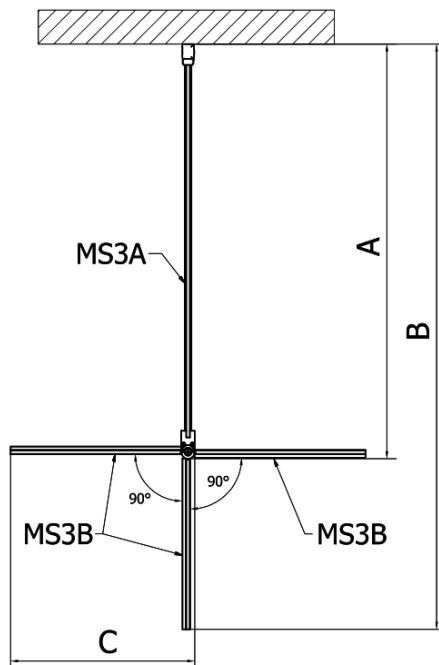

MODULAR SHOWER stena na inštaláciu na múr, pre pripojenie otoč. panelu 700 mm

Objednací kód: MS3A-70

Základné informácie

Značka: Polysan
Séria: MODULAR SHOWER

Rozmery

Výška: 2000 mm
Hĺbka: 700 mm

Vlastnosti

Farba profilu: Chróm - Leštený hliník
Tvar: Tvar L otočná
Typ výplne: Číre sklo
Úprava skla: Antidrop
Hrúbka skla: 8 mm
Hmotnosť / ks: 36.0 kg
Balenie: 1 ks
Záruka: 2 roky

MODULAR SHOWER stena na inštaláciu na múr, pre
pripojenie otoč. panelu 700 mm

Technický list

MS3A-L,R	MS3B-L,R	A	B	C
MS3A-70	MS3B-30	675-695	975-995	330
MS3A-80	MS3B-30	775-795	1075-1095	330
MS3A-90	MS3B-30	875-895	1175-1195	330
MS3A-100	MS3B-30	975-995	1275-1295	330
MS3A-120	MS3B-30	1175-1195	1475-1495	330
MS3A-70	MS3B-40	675-695	1075-1095	430
MS3A-80	MS3B-40	775-795	1175-1195	430
MS3A-90	MS3B-40	875-895	1275-1295	430
MS3A-100	MS3B-40	975-995	1375-1395	430
MS3A-120	MS3B-40	1175-1195	1575-1595	430
MS3A-70	MS3B-50	675-695	1175-1195	530
MS3A-80	MS3B-50	775-795	1275-1295	530
MS3A-90	MS3B-50	875-895	1375-1395	530
MS3A-100	MS3B-50	975-995	1475-1495	530
MS3A-120	MS3B-50	1175-1195	1675-1695	530
MS3A-70	MS3B-60	675-695	1275-1295	630
MS3A-80	MS3B-60	775-795	1375-1395	630
MS3A-90	MS3B-60	875-895	1475-1495	630
MS3A-100	MS3B-60	975-995	1575-1595	630
MS3A-120	MS3B-60	1175-1195	1775-1795	630

MODULAR SHOWER stena na inštaláciu na múr, pre
pripojenie otoč. panelu 700 mm

MS3A-70

MS3A-70