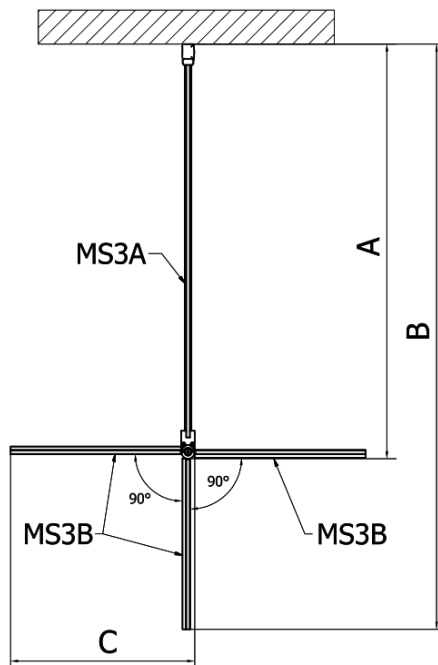

MODULAR SHOWER stena na inštaláciu na múr, pre pripojenie otoč. panelu 700 mm

Objednací kód: MS3A-70

Základné informácie

Značka: Polysan
Séria: MODULAR SHOWER

Rozmery

Výška: 2000 mm
Hĺbka: 700 mm

Vlastnosti

Farba profilu: Chróm - Leštený hliník
Tvar: Tvar L otočná
Typ výplne: Číre sklo
Úprava skla: Antidrop
Hrúbka skla: 8 mm
Hmotnosť / ks: 36.0 kg
Balenie: 1 ks
Záruka: 2 roky

MODULAR SHOWER stena na inštaláciu na múr, pre
pripojenie otoč. panelu 700 mm

Technický list

MS3A-L,R	MS3B-L,R	A	B	C
MS3A-70	MS3B-30	675-695	975-995	330
MS3A-80	MS3B-30	775-795	1075-1095	330
MS3A-90	MS3B-30	875-895	1175-1195	330
MS3A-100	MS3B-30	975-995	1275-1295	330
MS3A-120	MS3B-30	1175-1195	1475-1495	330
MS3A-70	MS3B-40	675-695	1075-1095	430
MS3A-80	MS3B-40	775-795	1175-1195	430
MS3A-90	MS3B-40	875-895	1275-1295	430
MS3A-100	MS3B-40	975-995	1375-1395	430
MS3A-120	MS3B-40	1175-1195	1575-1595	430
MS3A-70	MS3B-50	675-695	1175-1195	530
MS3A-80	MS3B-50	775-795	1275-1295	530
MS3A-90	MS3B-50	875-895	1375-1395	530
MS3A-100	MS3B-50	975-995	1475-1495	530
MS3A-120	MS3B-50	1175-1195	1675-1695	530
MS3A-70	MS3B-60	675-695	1275-1295	630
MS3A-80	MS3B-60	775-795	1375-1395	630
MS3A-90	MS3B-60	875-895	1475-1495	630
MS3A-100	MS3B-60	975-995	1575-1595	630
MS3A-120	MS3B-60	1175-1195	1775-1795	630

MODULAR SHOWER stena na inštaláciu na múr, pre
pripojenie otoč. panelu 700 mm

MS3A-70

MS3A-70