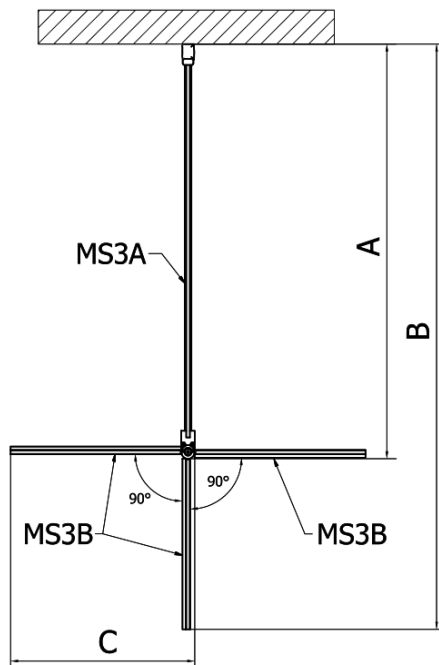

MODULAR SHOWER stena na inštaláciu na múr, pre pripojenie otoč. panelu 700 mm

Objednací kód: MS3A-70

Základné informácie

Značka: Polysan
Séria: MODULAR SHOWER

Rozmery

Výška: 2000 mm
Hĺbka: 700 mm

Vlastnosti

Farba profilu: Chróm - Leštený hliník
Tvar: Tvar L otočná
Typ výplne: Číre sklo
Úprava skla: Antidrop
Hrúbka skla: 8 mm
Hmotnosť / ks: 36.0 kg
Balenie: 1 ks
Záruka: 2 roky

MODULAR SHOWER stena na inštaláciu na múr, pre pripojenie otoč. panelu 700 mm

Technický list

MS3A-L,R	MS3B-L,R	A	B	C
MS3A-70	MS3B-30	675-695	975-995	330
MS3A-80	MS3B-30	775-795	1075-1095	330
MS3A-90	MS3B-30	875-895	1175-1195	330
MS3A-100	MS3B-30	975-995	1275-1295	330
MS3A-120	MS3B-30	1175-1195	1475-1495	330
MS3A-70	MS3B-40	675-695	1075-1095	430
MS3A-80	MS3B-40	775-795	1175-1195	430
MS3A-90	MS3B-40	875-895	1275-1295	430
MS3A-100	MS3B-40	975-995	1375-1395	430
MS3A-120	MS3B-40	1175-1195	1575-1595	430
MS3A-70	MS3B-50	675-695	1175-1195	530
MS3A-80	MS3B-50	775-795	1275-1295	530
MS3A-90	MS3B-50	875-895	1375-1395	530
MS3A-100	MS3B-50	975-995	1475-1495	530
MS3A-120	MS3B-50	1175-1195	1675-1695	530
MS3A-70	MS3B-60	675-695	1275-1295	630
MS3A-80	MS3B-60	775-795	1375-1395	630
MS3A-90	MS3B-60	875-895	1475-1495	630
MS3A-100	MS3B-60	975-995	1575-1595	630
MS3A-120	MS3B-60	1175-1195	1775-1795	630

MODULAR SHOWER stena na inštaláciu na múr, pre
pripojenie otoč. panelu 700 mm

MS3A-70

MS3A-70