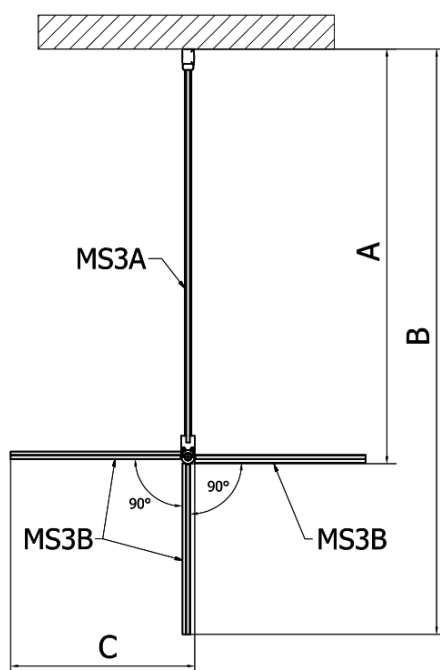

MODULAR SHOWER stena na inštaláciu na múr, pre pripojenie otoč. panelu 700 mm

Objednací kód: MS3A-70

Rozmery

Výška: 2000 mm

Hĺbka: 700 mm

Vlastnosti

Záruka: 2 roky

Technický list

MS3A-L,R	MS3B-L,R	A	B	C
MS3A-70	MS3B-30	675-695	975-995	330
MS3A-80	MS3B-30	775-795	1075-1095	330
MS3A-90	MS3B-30	875-895	1175-1195	330
MS3A-100	MS3B-30	975-995	1275-1295	330
MS3A-120	MS3B-30	1175-1195	1475-1495	330
MS3A-70	MS3B-40	675-695	1075-1095	430
MS3A-80	MS3B-40	775-795	1175-1195	430
MS3A-90	MS3B-40	875-895	1275-1295	430
MS3A-100	MS3B-40	975-995	1375-1395	430
MS3A-120	MS3B-40	1175-1195	1575-1595	430
MS3A-70	MS3B-50	675-695	1175-1195	530
MS3A-80	MS3B-50	775-795	1275-1295	530
MS3A-90	MS3B-50	875-895	1375-1395	530
MS3A-100	MS3B-50	975-995	1475-1495	530
MS3A-120	MS3B-50	1175-1195	1675-1695	530
MS3A-70	MS3B-60	675-695	1275-1295	630
MS3A-80	MS3B-60	775-795	1375-1395	630
MS3A-90	MS3B-60	875-895	1475-1495	630
MS3A-100	MS3B-60	975-995	1575-1595	630
MS3A-120	MS3B-60	1175-1195	1775-1795	630

MODULAR SHOWER stena na inštaláciu na múr, pre pripojenie otoč. panelu 700 mm

MS3A-70

MS3A-70