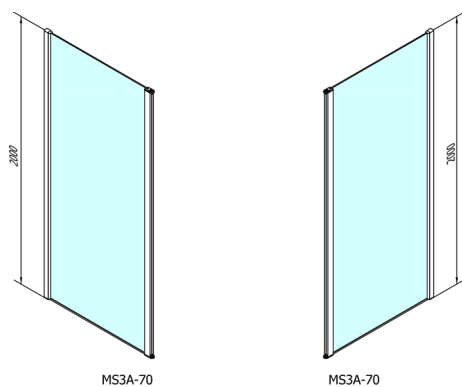

MODULAR SHOWER stena na inštaláciu na múr, pre pripojenie otoč. panelu 700 mm

Objednací kód: MS3A-70

Rozmery

Výška: 2000 mm

Hĺbka: 700 mm

Vlastnosti

Záruka: 2 roky

Technický list

MS3A-L,R	MS3B-L,R	A	B	C
MS3A-70	MS3B-30	675-695	975-995	330
MS3A-80	MS3B-30	775-795	1075-1095	330
MS3A-90	MS3B-30	875-895	1175-1195	330
MS3A-100	MS3B-30	975-995	1275-1295	330
MS3A-120	MS3B-30	1175-1195	1475-1495	330
MS3A-70	MS3B-40	675-695	1075-1095	430
MS3A-80	MS3B-40	775-795	1175-1195	430
MS3A-90	MS3B-40	875-895	1275-1295	430
MS3A-100	MS3B-40	975-995	1375-1395	430
MS3A-120	MS3B-40	1175-1195	1575-1595	430
MS3A-70	MS3B-50	675-695	1175-1195	530
MS3A-80	MS3B-50	775-795	1275-1295	530
MS3A-90	MS3B-50	875-895	1375-1395	530
MS3A-100	MS3B-50	975-995	1475-1495	530
MS3A-120	MS3B-50	1175-1195	1675-1695	530
MS3A-70	MS3B-60	675-695	1275-1295	630
MS3A-80	MS3B-60	775-795	1375-1395	630
MS3A-90	MS3B-60	875-895	1475-1495	630
MS3A-100	MS3B-60	975-995	1575-1595	630
MS3A-120	MS3B-60	1175-1195	1775-1795	630

MODULAR SHOWER stena na inštaláciu na múr, pre pripojenie otoč. panelu 700 mm

MS3A-70

MS3A-70