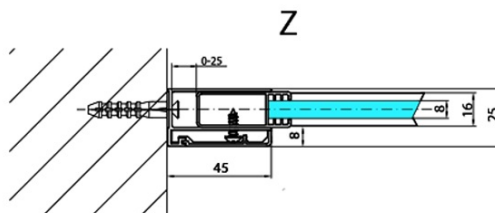

MODULAR SHOWER stena na inštaláciu na múr, pre pripojenie príd. panelu, 1200 mm

Objednací kód: MS2A-120

Základné informácie

Značka: Polysan
Séria: MODULAR SHOWER

Rozmery

Výška: 2000 mm
Hĺbka: 1200 mm

Vlastnosti

Farba profilu: Chróm - Leštený hliník
Tvar: Tvar L pevná
Typ výplne: Číre sklo
Úprava skla: Antidrop
Hrúbka skla: 8 mm
Hmotnosť / ks: 55.0 kg
Balenie: 1 ks
Záruka: 2 roky

MODULAR SHOWER stena na inštaláciu na múr, pre pripojenie príd. panelu, 1200 mm

Technický list

MS2A-xxx+MS2B-xxoL

MS2A-xxx+MS2B-xxoR

ARTICLE	A
MS2A-80	776-801
MS2A-90	876-901
MS2A-100	976-1001
MS2A-110	1076-1101
MS2A-120	1176-1201

ARTICLE	B
MS2B-30	280
MS2B-40	380
MS2B-60	580
MS2B-80	780
MS2B-100	980
MS2B-120	1180