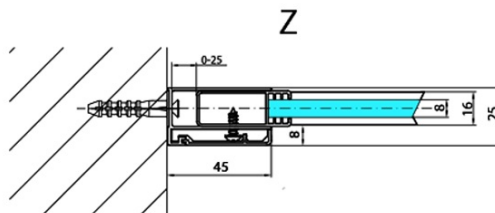

MODULAR SHOWER stena na inštaláciu na múr, pre pripojenie príd. panelu, 1200 mm

Objednací kód: MS2A-120

Rozmery

Výška: 2000 mm

Hĺbka: 1200 mm

Vlastnosti

Záruka: 2 roky

Technický list

MS2A-xxx+MS2B-xxdL

MS2A-xxx+MS2B-xxdR

ARTICLE	A
MS2A-80	776-801
MS2A-90	876-901
MS2A-100	976-1001
MS2A-110	1076-1101
MS2A-120	1176-1201

ARTICLE	B
MS2B-30	280
MS2B-40	380
MS2B-60	580
MS2B-80	780
MS2B-100	980
MS2B-120	1180