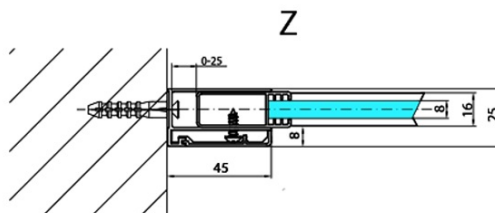

# MODULAR SHOWER stena na inštaláciu na múr, pre pripojenie príd. panelu, 1100 mm

Objednací kód: MS2A-110

## Rozmery

Výška: 2000 mm  
Hĺbka: 1100 mm

## Vlastnosti

Farba profilu: Chróm - Leštený hliník  
Tvar: Tvar L pevná  
Typ výplne: Číre sklo  
Úprava skla: Antidrop  
Hrúbka skla: 8 mm  
Hmotnosť / ks: 51.0 kg  
Balenie: 1 ks  
Záruka: 2 roky

MODULAR SHOWER stena na inštaláciu na múr, pre pripojenie príd. panelu, 1100 mm

Technický list

MS2A-xxx+MS2B-xxxL

MS2A-xxx+MS2B-xxxR

ARTICLE	A
MS2A-80	776-801
MS2A-90	876-901
MS2A-100	976-1001
MS2A-110	1076-1101
MS2A-120	1176-1201

ARTICLE	B
MS2B-30	280
MS2B-40	380
MS2B-60	580
MS2B-80	780
MS2B-100	980
MS2B-120	1180