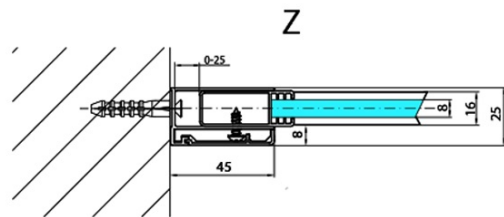

MODULAR SHOWER stena na inštaláciu na múr, pre pripojenie príd. panelu, 1100 mm

Objednací kód: MS2A-110

Rozmery

Výška: 2000 mm

Hĺbka: 1100 mm

Vlastnosti

Záruka: 2 roky

Technický list

MS2A-xxx+MS2B-xxoL

MS2A-xxx+MS2B-xxoR

ARTICLE	A
MS2A-80	776-801
MS2A-90	876-901
MS2A-100	976-1001
MS2A-110	1076-1101
MS2A-120	1176-1201

ARTICLE	B
MS2B-30	280
MS2B-40	380
MS2B-60	580
MS2B-80	780
MS2B-100	980
MS2B-120	1180