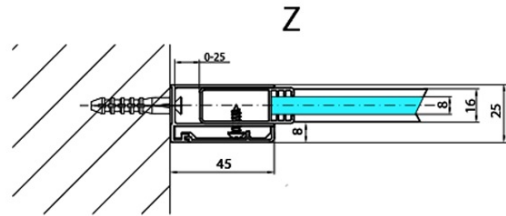

MODULAR SHOWER stena na inštaláciu na múr, pre pripojenie príd. panelu, 1000 mm

Objednací kód: MS2A-100

Základné informácie

Značka: Polysan
Séria: MODULAR SHOWER

Rozmery

Výška: 2000 mm
Hĺbka: 1000 mm

Vlastnosti

Farba profilu: Chróm - Leštený hliník
Tvar: Tvar L pevná
Typ výplne: Číre sklo
Úprava skla: Antidrop
Hrúbka skla: 8 mm
Hmotnosť / ks: 47.0 kg
Balenie: 1 ks
Záruka: 2 roky

MODULAR SHOWER stena na inštaláciu na múr, pre pripojenie príd. panelu, 1000 mm

Technický list

MS2A-xxx+MS2B-xxoL

MS2A-xxx+MS2B-xxoR

ARTICLE	A
MS2A-80	776-801
MS2A-90	876-901
MS2A-100	976-1001
MS2A-110	1076-1101
MS2A-120	1176-1201

ARTICLE	B
MS2B-30	280
MS2B-40	380
MS2B-60	580
MS2B-80	780
MS2B-100	980
MS2B-120	1180