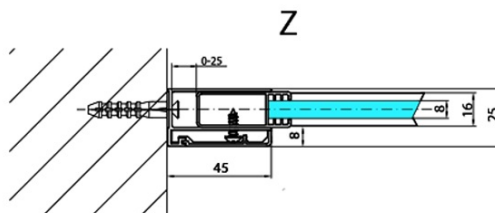

## Rozmery

Výška: 2000 mm  
Hĺbka: 1000 mm

## Vlastnosti

Farba profilu: Chróm - Leštený hliník  
Tvar: Tvar L pevná  
Typ výplne: Číre sklo  
Úprava skla: Antidrop  
Hrúbka skla: 8 mm  
Hmotnosť / ks: 47.0 kg  
Balenie: 1 ks  
Záruka: 2 roky

MODULAR SHOWER stena na inštaláciu na múr, pre pripojenie príd. panelu, 1000 mm

Technický list

MS2A-xxx+MS2B-xxoL

MS2A-xxx+MS2B-xxoR

ARTICLE	A
MS2A-80	776-801
MS2A-90	876-901
MS2A-100	976-1001
MS2A-110	1076-1101
MS2A-120	1176-1201

ARTICLE	B
MS2B-30	280
MS2B-40	380
MS2B-60	580
MS2B-80	780
MS2B-100	980
MS2B-120	1180