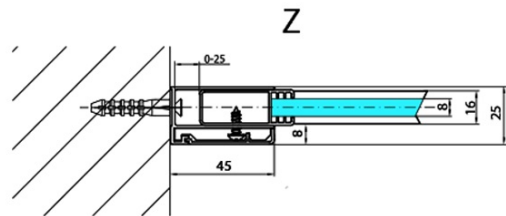

MODULAR SHOWER stena na inštaláciu na múr, pre pripojenie príd. panelu, 1000 mm

Objednací kód: MS2A-100

Základné informácie

Značka: Polysan
Séria: MODULAR SHOWER

Rozmery

Výška: 2000 mm
Hĺbka: 1000 mm

Vlastnosti

Farba profilu: Chróm - Leštený hliník
Tvar: Tvar L pevná
Typ výplne: Číre sklo
Úprava skla: Antidrop
Hrúbka skla: 8 mm
Hmotnosť / ks: 47.0 kg
Balenie: 1 ks
Záruka: 2 roky

MODULAR SHOWER stena na inštaláciu na múr, pre pripojenie príd. panelu, 1000 mm

Technický list

MS2A-xxx+MS2B-xxoL

MS2A-xxx+MS2B-xxoR

ARTICLE	A
MS2A-80	776-801
MS2A-90	876-901
MS2A-100	976-1001
MS2A-110	1076-1101
MS2A-120	1176-1201

ARTICLE	B
MS2B-30	280
MS2B-40	380
MS2B-60	580
MS2B-80	780
MS2B-100	980
MS2B-120	1180