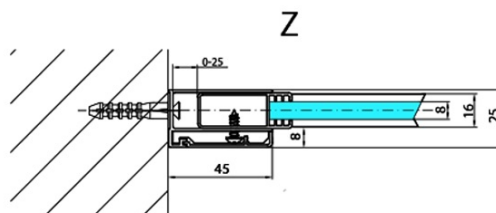

MODULAR SHOWER stena na inštaláciu na múr, pre pripojenie príd. panelu, 1000 mm

Objednací kód: MS2A-100

Rozmery

Výška: 2000 mm

Hĺbka: 1000 mm

Vlastnosti

Záruka: 2 roky

Technický list

MS2A-xxx+MS2B-xxxL

MS2A-xxx+MS2B-xxxR

ARTICLE	A
MS2A-80	776-801
MS2A-90	876-901
MS2A-100	976-1001
MS2A-110	1076-1101
MS2A-120	1176-1201

ARTICLE	B
MS2B-30	280
MS2B-40	380
MS2B-60	580
MS2B-80	780
MS2B-100	980
MS2B-120	1180